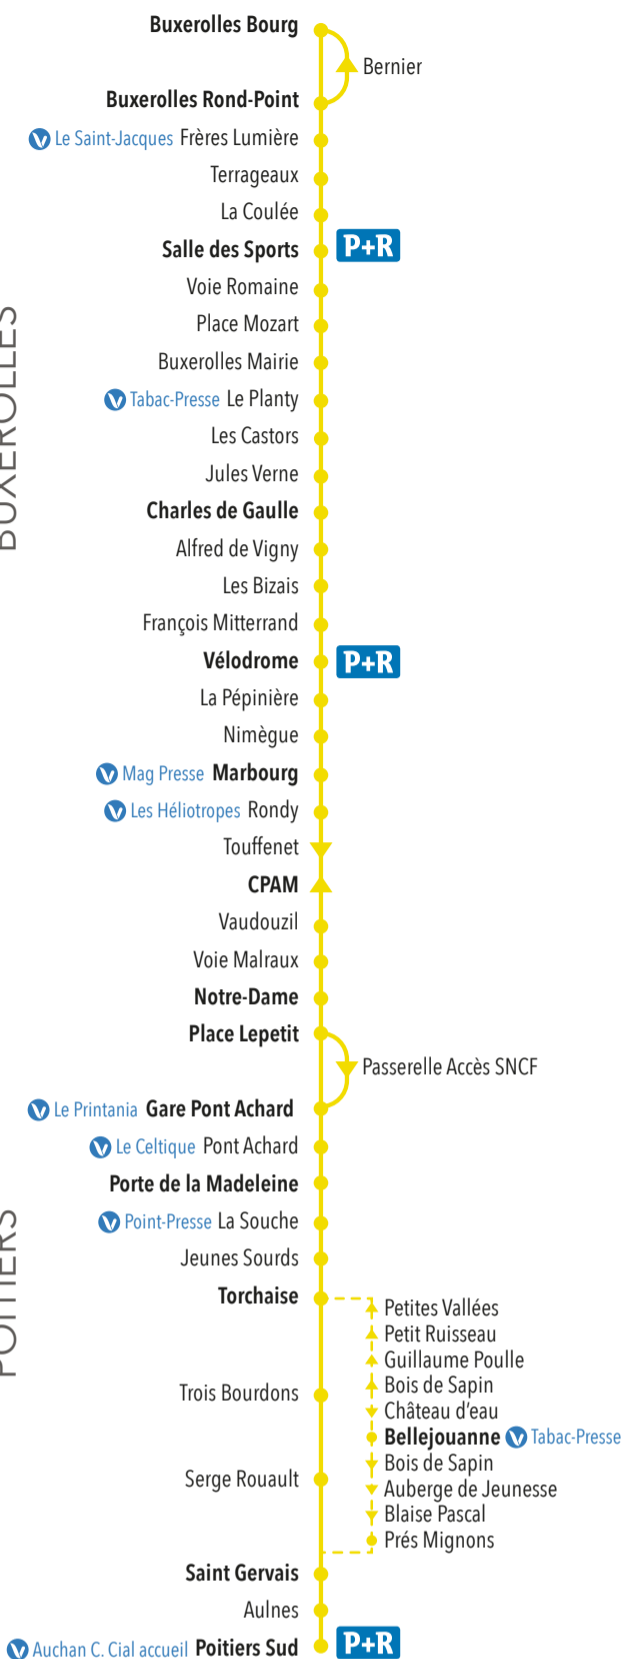

BUXEROLLES

POITIERS

Relais Vitalis | P+R Parc Relais

● Arrêt desservi dans les 2 sens | ► Arrêt desservi dans le sens de la flèche

Horaires de passages aux arrêts principaux. Chaque colonne correspond à un trajet.

POITIERS SUD
BUXEROLLES BOURG

► vers **Buxerolles Bourg**

Dimanches et Fêtes (14/7 et 15/8)

Poitiers Sud	10:01	12:01	13:35	14:06	14:44	15:21	15:55
Saint-Gervais	10:04	12:04	13:38	14:09	14:47	15:24	15:58
Bellejouanne	10:10	12:10	-	14:14	-	15:29	-
Torchaise	10:15	12:14	13:41	14:18	14:50	15:33	16:01
Porte de la Madeleine	10:17	12:16	13:43	14:20	14:52	15:35	16:03
Gare Pont Achard	10:20	12:19	13:45	14:23	14:55	15:38	16:05
Place Lepetit	10:23	12:22	13:48	14:26	14:58	15:41	16:08
Notre-Dame	10:25	12:24	13:50	14:28	15:00	15:43	16:10
Marbourg	10:33	12:31	13:57	14:35	15:07	15:50	16:17
Vélodrome	10:35	12:33	13:59	14:37	15:09	15:52	16:19
Charles de Gaulle	10:39	12:37	14:03	14:41	15:13	15:56	16:23
Salle des Sports	10:43	12:40	14:06	14:44	15:16	15:59	16:26
Buxerolles Rond-Point	10:46	12:43	14:08	14:46	15:18	16:01	16:28
Buxerolles Bourg	10:49	12:46	14:11	14:49	15:21	16:04	16:31

Poitiers Sud	16:31	17:09	17:42	18:21	19:01	20:05
Saint-Gervais	16:34	17:12	17:46	18:25	19:04	20:08
Bellejouanne	16:39	-	17:51	-	-	-
Torchaise	16:43	17:15	17:55	18:28	19:07	20:11
Porte de la Madeleine	16:45	17:17	17:57	18:30	19:09	20:13
Gare Pont Achard	16:48	17:20	18:00	18:33	19:12	20:16
Place Lepetit	16:51	17:23	18:03	18:36	19:15	20:19
Notre-Dame	16:53	17:25	18:05	18:38	19:17	20:21
Marbourg	17:01	17:33	18:12	18:45	19:24	20:28
Vélodrome	17:03	17:35	18:14	18:47	19:26	20:30
Charles de Gaulle	17:07	17:39	18:18	18:51	19:30	20:34
Salle des Sports	17:10	17:42	18:21	18:54	19:33	20:37
Buxerolles Rond-Point	17:12	17:44	18:23	18:56	19:35	20:39
Buxerolles Bourg	17:15	17:47	18:26	18:59	19:38	20:42