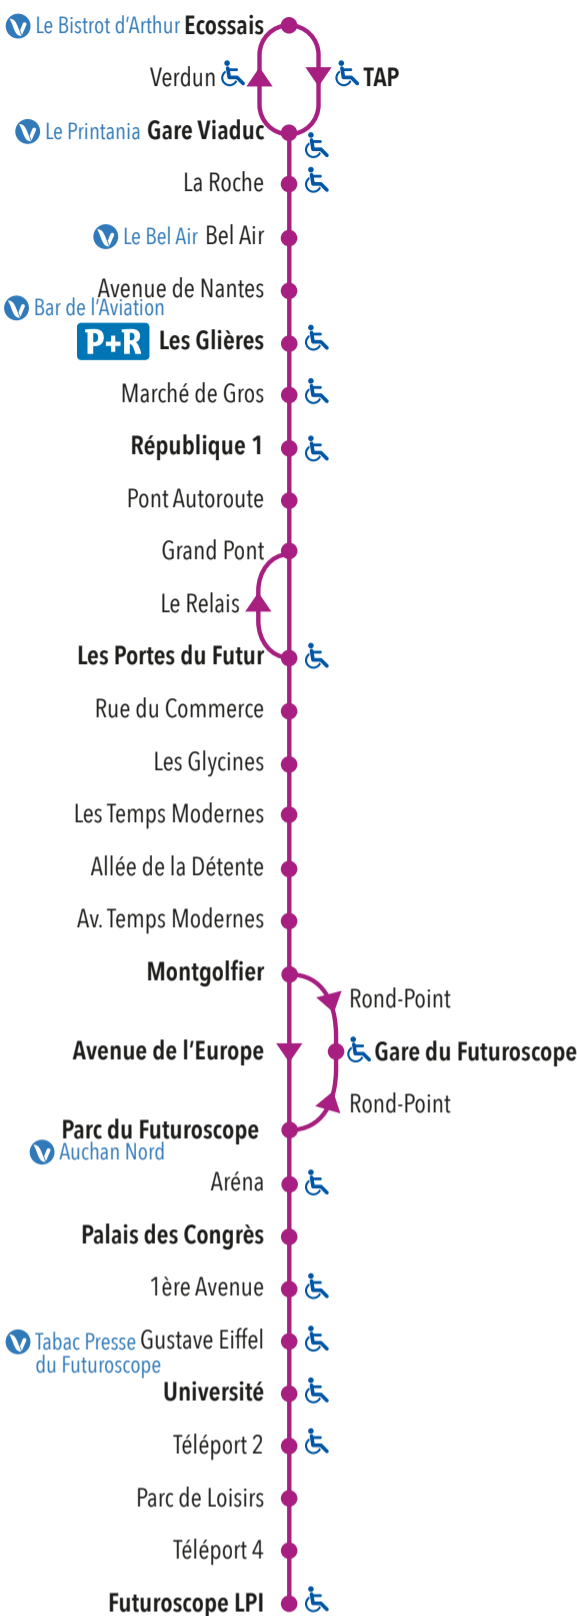

POITIERS

CHASSENEUIL

- Arrêt accessible
- Relais Vitalis | **P+R** Parc Relais
- Arrêt desservi dans les 2 sens | Arrêt desservi dans le sens de la flèche

Horaires de passages aux arrêts principaux. Chaque colonne correspond à un trajet.

FUTUROSCOPE LPI
ECOSSAIS

► vers Ecosais

Dimanche et fêtes dont lundi de Pentecôte (sauf 1er mai)

Futuroscope LPI	~~08:30~~	~~10:10~~	~~12:20~~	~~14:15~~	15:05	15:55	16:45
Université	~~08:34~~	~~10:14~~	~~12:25~~	~~14:19~~	15:09	15:59	16:49
Palais des Congrès	~~08:37~~	~~10:17~~	~~12:28~~	~~14:22~~	15:12	16:02	16:52
Parc du Futuroscope	~~08:42~~	~~10:22~~	~~12:33~~	~~14:27~~	15:17	16:07	16:57
Gare du Futuroscope	-	-	-	-	-	16:09	-
Montgolfier	~~08:43~~	~~10:23~~	~~12:34~~	~~14:28~~	15:18	16:10	16:58
Les Portes du Futur	~~08:50~~	~~10:30~~	~~12:41~~	~~14:35~~	15:25	16:17	17:05
République 1	~~08:56~~	~~10:36~~	~~12:47~~	~~14:41~~	15:31	16:23	17:11
Les Glières	~~09:01~~	~~10:41~~	~~12:52~~	~~14:46~~	15:36	16:28	17:16
Gare Viaduc	~~09:07~~	~~10:47~~	~~12:58~~	~~14:52~~	15:42	16:34	17:22
Ecosais	~~09:10~~	~~10:50~~	~~13:01~~	~~14:55~~	15:45	16:37	17:25

Futuroscope LPI	17:30	18:20	19:10	20:40
Université	17:34	18:24	19:14	20:44
Palais des Congrès	17:37	18:27	19:17	20:46
Parc du Futuroscope	17:42	18:32	19:22	20:51
Gare du Futuroscope	-	-	19:24	-
Montgolfier	17:43	18:33	19:25	20:52
Les Portes du Futur	17:50	18:40	19:32	20:58
République 1	17:56	18:46	19:38	21:04
Les Glières	18:01	18:51	19:43	21:09
Gare Viaduc	18:06	18:56	19:48	21:14
Ecosais	18:09	18:59	19:51	21:17