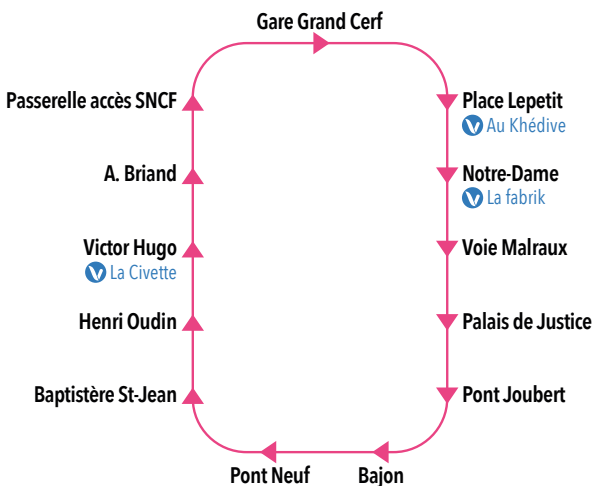

e-boutique

APPLICATIONS MOBILES

Vitalis, Tixipass, Modalis

DAT (Distributeurs Automatiques de Titres)

aux principaux arrêts

LES RELAIS VITALIS

- **La Fabrik** : 32, place Charles de Gaulle - Poitiers
- **Office de Tourisme** : 45, place Charles de Gaulle - Poitiers
- **Le Pont Joubert** : 1, Grand'Rue - Poitiers
- **La Civette** : 1, place du Maréchal Leclerc - Poitiers
- **Le Printania** : 139, boulevard du Grand Cerf - Poitiers
- et de nombreux bars-tabacs-presse du centre ville de Poitiers

- Propose également le rechargement.

LA BOUCLE DU CENTRE-VILLE

PLAN DE LIGNE

► Arrêt desservi dans le sens de la flèche

**Horaires de passages aux arrêts principaux.
Chaque colonne correspond à un trajet.**

Du lundi au vendredi en période scolaire*

Gare Grand Cerf	07:00	07:30	08:00	08:30	09:00	09:30	10:00	10:30	11:00	11:30
Place Lepetit	07:03	07:33	08:03	08:33	09:03	09:33	10:03	10:33	11:03	11:33
Notre-Dame	07:04	07:35	08:05	08:35	09:05	09:35	10:05	10:35	11:05	11:35
Voie Malraux	07:04	07:35	08:05	08:35	09:05	09:35	10:05	10:35	11:05	11:35
Palais de Justice	07:06	07:37	08:07	08:37	09:07	09:37	10:07	10:37	11:07	11:37
Pont Joubert	07:08	07:39	08:09	08:39	09:09	09:39	10:09	10:39	11:09	11:39
Bajon	07:09	07:40	08:10	08:40	09:10	09:40	10:10	10:40	11:10	11:40
Pont Neuf	07:09	07:40	08:10	08:40	09:10	09:40	10:10	10:40	11:10	11:40
Baptistère St-Jean	07:10	07:41	08:11	08:41	09:11	09:41	10:11	10:41	11:11	11:41
Henri Oudin	07:12	07:43	08:13	08:43	09:13	09:43	10:13	10:43	11:13	11:43
Victor Hugo	07:13	07:44	08:14	08:44	09:14	09:44	10:14	10:44	11:14	11:44
A. Briand	07:15	07:46	08:16	08:46	09:16	09:46	10:16	10:46	11:16	11:46
Passerelle Accès SNCF	07:17	07:48	08:18	08:48	09:18	09:48	10:18	10:48	11:18	11:48
Gare Grand Cerf	07:18	07:49	08:19	08:49	09:19	09:49	10:19	10:49	11:19	11:49