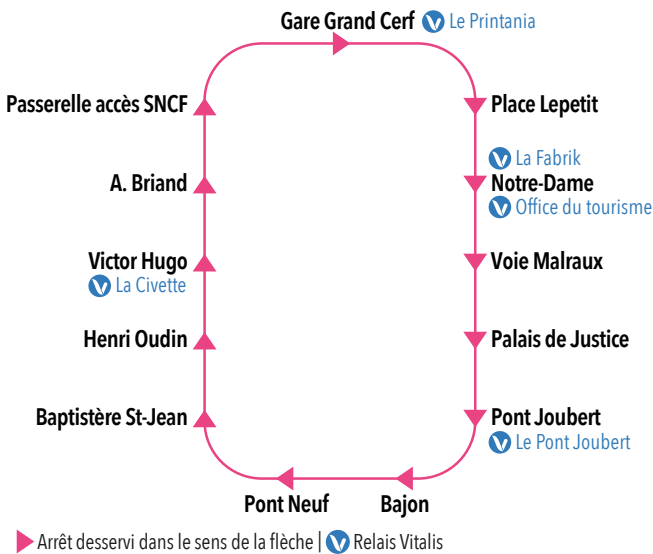

e-boutique

APPLICATIONS MOBILES

Vitalis, Tixipass, Modalis

DAT (Distributeurs Automatiques de Titres)

aux principaux arrêts

LES RELAIS VITALIS

- **La Fabrik** : 32, place Charles de Gaulle - Poitiers
- **Office de Tourisme** : 45, place Charles de Gaulle - Poitiers
- **Le Pont Joubert** : 1, Grand'Rue - Poitiers
- **La Civette** : 1, place du Maréchal Leclerc - Poitiers
- **Le Printania** : 139, boulevard du Grand Cerf - Poitiers
- et de nombreux bars-tabacs-presse du centre ville de Poitiers

- Propose également le rechargement.

LA BOUCLE DU CENTRE-VILLE

PLAN DE LIGNE

Horaires de passages aux arrêts principaux. Chaque colonne correspond à un trajet.

Du lundi au vendredi sauf 14/7 et 14/8

Gare Grand Cerf	07:00	07:30	08:00	08:30	09:00	09:30	10:00	10:30	11:00	11:30
Place Lepetit	07:03	07:33	08:03	08:33	09:03	09:33	10:03	10:33	11:03	11:33
Notre-Dame	07:04	07:35	08:05	08:35	09:05	09:35	10:05	10:35	11:05	11:35
Voie Malraux	07:04	07:35	08:05	08:35	09:05	09:35	10:05	10:35	11:05	11:35
Palais de Justice	07:06	07:37	08:07	08:37	09:07	09:37	10:07	10:37	11:07	11:37
Pont Joubert	07:08	07:39	08:09	08:39	09:09	09:39	10:08	10:39	11:09	11:39
Bajon	07:09	07:40	08:10	08:40	09:10	09:40	10:09	10:40	11:10	11:40
Pont Neuf	07:09	07:40	08:10	08:40	09:10	09:40	10:09	10:40	11:10	11:40
Baptistère St-Jean	07:10	07:41	08:11	08:41	09:11	09:41	10:10	10:41	11:11	11:41
Henri Oudin	07:12	07:43	08:13	08:43	09:13	09:43	10:12	10:43	11:13	11:43
Victor Hugo	07:13	07:44	08:14	08:44	09:14	09:44	10:13	10:44	11:14	11:44
A. Briand	07:15	07:46	08:16	08:46	09:16	09:46	10:15	10:46	11:16	11:46
Passerelle Accès SNCF	07:16	07:47	08:17	08:47	09:17	09:47	10:16	10:47	11:17	11:47
Gare Grand Cerf	07:17	07:48	08:18	08:48	09:18	09:48	10:17	10:48	11:18	11:48