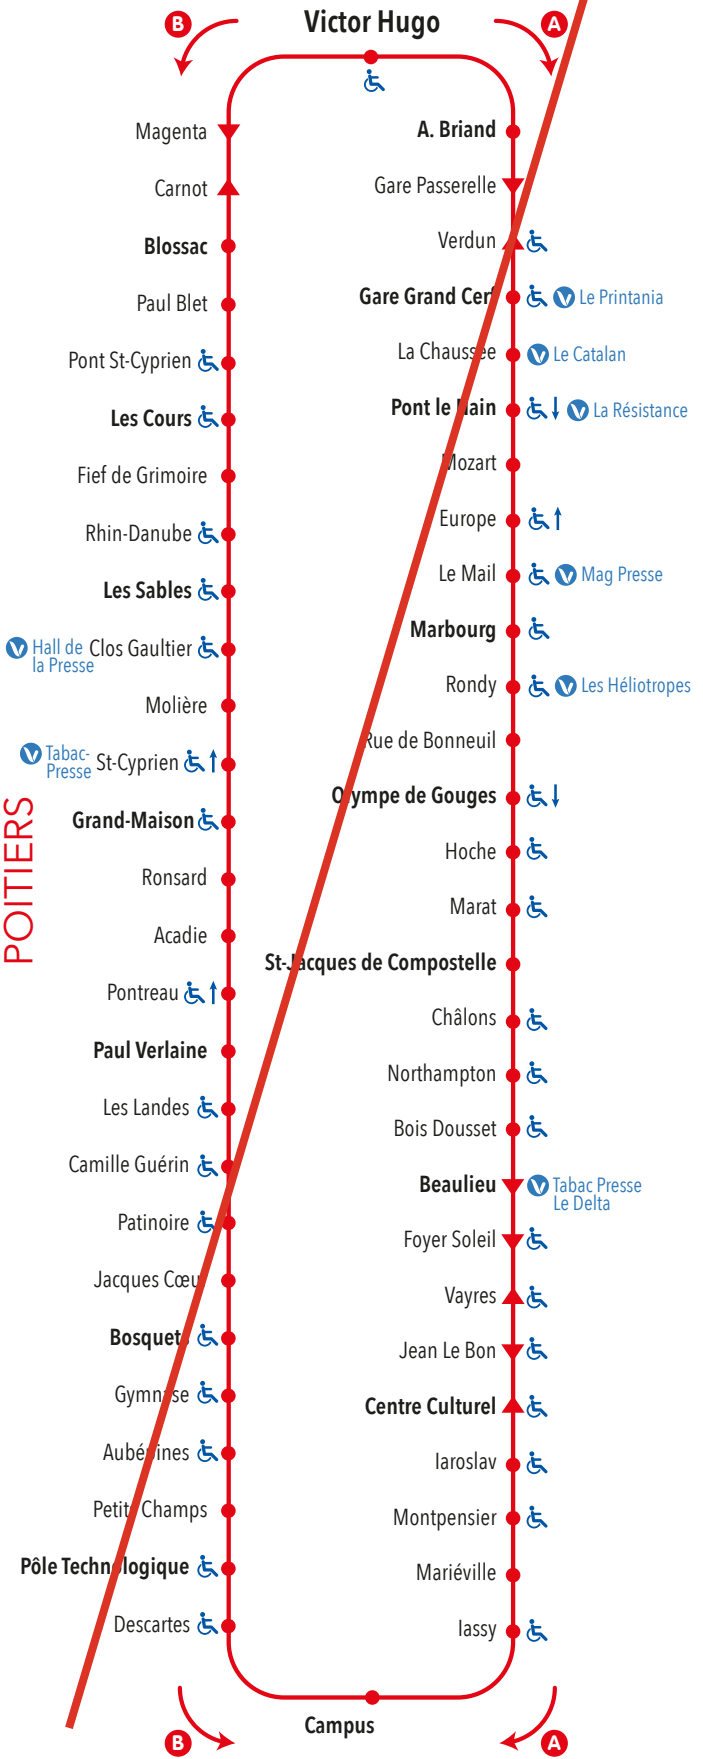

PLAN DE LIGNE

Horaires de passages aux arrêts principaux.
Chaque colonne correspond à un trajet.

OFFRE
RENFORCÉE

~~_____~~ : TRAJET SUPPRIMÉ LE 13/04/2025 EN RAISON DU MARATHON

Dimanche et Fêtes dont lundi de Pentecôte (sauf 1^{er} mai)