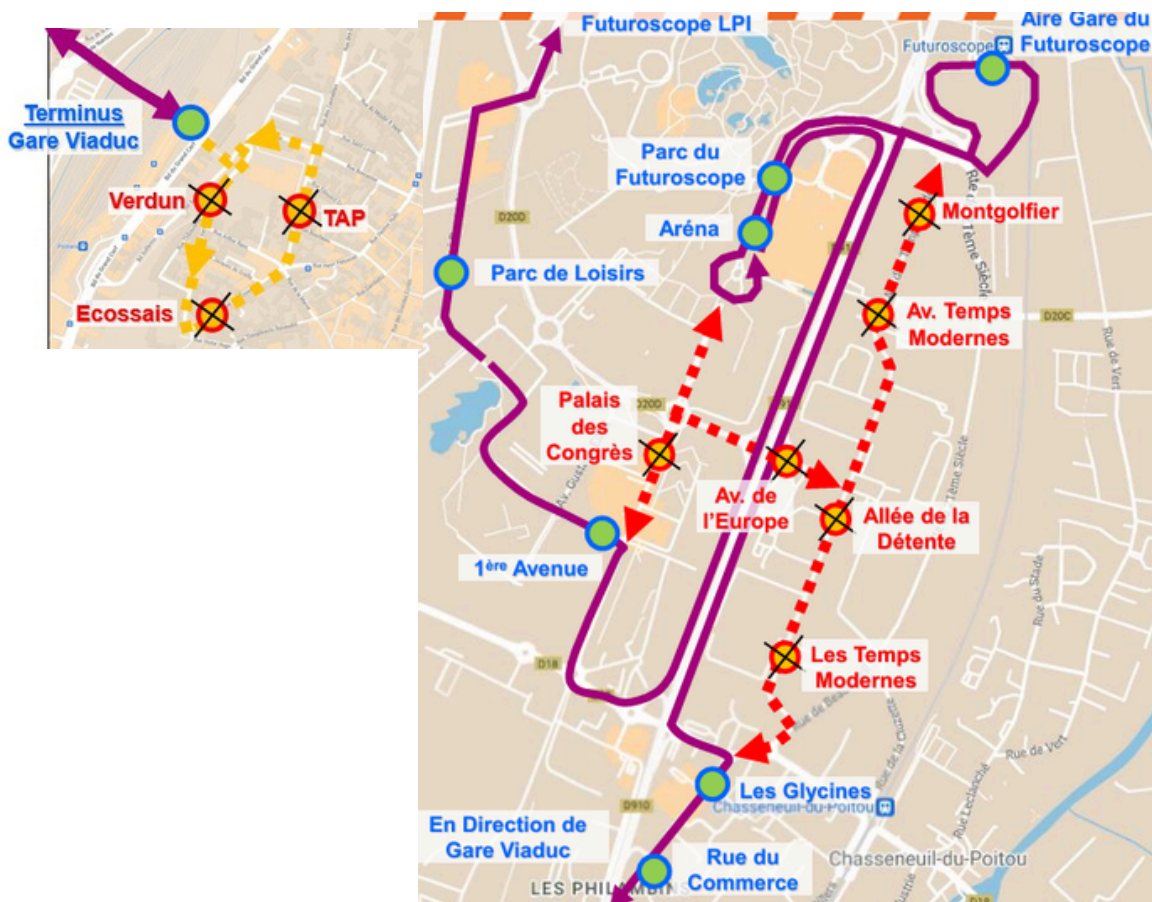

Plan de la ligne 7 pour le marathon du dimanche 12 avril 2026.

- : Arrêts non desservis
- : Arrêts desservis
- Tous les arrêts situés sur l'itinéraire de la ligne sont desservis

Les arrêts et horaires en violet : ligne 7 du dimanche 12 avril 2026.

Les arrêts et horaires en noir : ligne E habituelle.

➤ vers Futuroscope LPI

Ligne **E**

Ligne 7	Gare Viaduc	07:50	09:16	09:18	11:19	13:19	14:19
	Les Glières	07:55	09:21	09:23	11:25	13:24	14:24
	République 1	07:59	09:25	09:27	11:29	13:28	14:28
	Les Portes du Futur	08:05	09:33	09:35	11:36	13:35	14:36
	Gare du Futuroscope	-	09:42	09:44	-	-	14:43
	Parc du Futuroscope	08:13	09:44	09:46	11:44	13:42	14:45
	Université	08:18	09:51	09:53	11:49	13:47	14:50
	Futuroscope LPI	08:23	09:56	09:58	11:54	13:52	14:55

Ecossais	15:00	15:50	16:42	17:30	18:15	19:05	19:55	21:50
Gare Viaduc	15:03	15:53	16:45	17:34	18:18	19:09	19:58	21:53
Les Glières	15:08	15:58	16:50	17:40	18:23	19:14	20:03	21:58
République 1	15:12	16:02	16:54	17:44	18:27	19:18	20:07	22:02
Les Portes du Futur	15:19	16:10	17:02	17:52	18:35	19:26	20:15	22:09
Montgolfier	15:24	16:15	17:07	17:57	18:40	19:31	20:20	-
Avenue de l'Europe	-	-	-	-	-	-	-	22:13
Parc du Futuroscope	15:26	16:17	17:09	17:59	18:42	19:33	20:22	-
Palais des Congrès	15:30	16:21	17:13	18:03	18:46	19:37	20:26	22:14
Université	15:31	16:22	17:14	18:04	18:47	19:38	20:27	22:15
Futuroscope LPI	15:35	16:26	17:18	18:09	18:51	19:43	20:32	22:19

➤ vers Gare Viaduc

Ligne **E**

Ligne 7	Futuroscope LPI	08:30	10:15	12:20	14:15
	Université	08:34	10:19	12:25	14:19
	Parc du Futuroscope	08:42	10:27	12:33	14:27
	Les Portes du Futur	08:50	10:35	12:41	14:35
	République 1	08:56	10:41	12:47	14:41
	Les Glières	09:01	10:46	12:52	14:46
	Gare Viaduc	09:07	10:52	12:58	14:52
	Ecossais	-	-	-	14:55

Futuroscope LPI	15:05	15:55	16:45	17:30	18:20	19:10	20:40
Université	15:09	15:59	16:49	17:34	18:24	19:14	20:44
Palais des Congrès	15:12	16:02	16:52	17:37	18:27	19:17	20:46
Parc du Futuroscope	15:17	16:07	16:57	17:42	18:32	19:22	20:51
Gare du Futuroscope	-	16:09	-	-	-	19:24	-
Montgolfier	15:18	16:10	16:58	17:43	18:33	19:25	20:52
Les Portes du Futur	15:25	16:17	17:05	17:50	18:40	19:32	20:58
République 1	15:31	16:23	17:11	17:56	18:46	19:38	21:04
Les Glières	15:36	16:28	17:16	18:01	18:51	19:43	21:09
Gare Viaduc	15:42	16:34	17:22	18:06	18:56	19:48	21:14
Ecossais	15:45	16:37	17:25	18:09	18:59	19:51	21:17