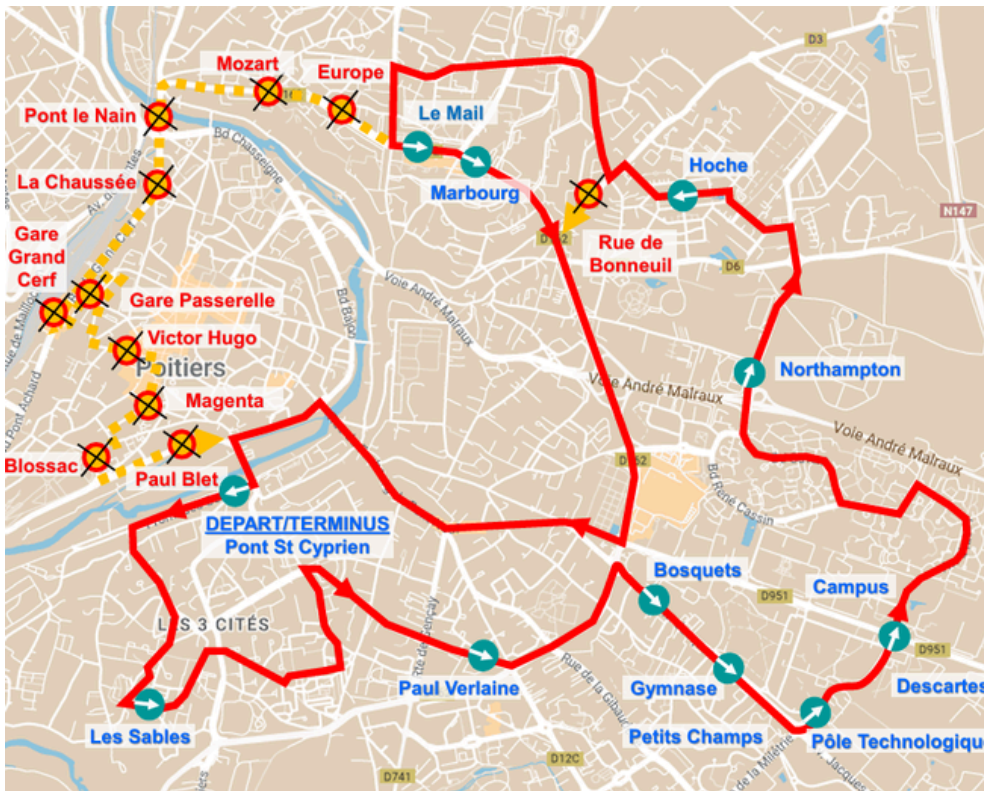

Plan de la ligne 4B pour le marathon du dimanche 12 avril 2026.

Les arrêts et horaires en rouge : ligne 4B du dimanche 12 avril 2026.

Les arrêts et horaires en noir : ligne B habituelle.

Ligne **4B**

Pont St-Cyprien	-	06:55	08:05	08:28	08:51	09:15	09:38	09:59	10:18	10:37	10:54	11:13	11:32	11:50	12:07	12:26	12:45	13:03	13:22	13:41	14:00	14:19	14:38
Les Cours	-	06:57	08:07	08:30	08:53	09:17	09:40	10:01	10:19	10:38	10:56	11:15	11:34	11:52	12:09	12:28	12:46	13:04	13:23	13:42	14:01	14:20	14:39
Les Sables	-	07:00	08:10	08:33	08:56	09:20	09:43	10:04	10:23	10:42	10:59	11:18	11:37	11:55	12:12	12:31	12:50	13:08	13:27	13:46	14:05	14:24	14:43
Grand Maison	-	07:03	08:13	08:36	08:59	09:23	09:46	10:07	10:26	10:45	11:02	11:21	11:40	11:58	12:15	12:34	12:53	13:11	13:30	13:49	14:08	14:27	14:46
Paul Verlainne	-	07:07	08:18	08:41	09:04	09:28	09:52	10:13	10:32	10:51	11:08	11:27	11:46	12:04	12:21	12:40	12:59	13:17	13:36	13:55	14:14	14:33	14:52
Campus	-	07:21	08:27	08:50	09:13	09:38	10:02	10:23	10:42	11:01	11:18	11:37	11:56	12:14	12:31	12:50	13:09	13:27	13:46	14:05	14:24	14:43	15:02
Centre Culturel	-	07:25	08:32	08:55	09:18	09:43	10:07	10:28	10:47	11:06	11:23	11:42	12:01	12:19	12:36	12:55	13:14	13:32	13:51	14:10	14:29	14:48	15:07
Northampton	06:20	07:28	08:35	08:58	09:21	09:47	10:10	10:31	10:50	11:09	11:26	11:45	12:04	12:22	12:40	12:59	13:18	13:35	13:54	14:13	14:32	14:51	15:10
St-Jacques de Compostelle	06:21	07:29	08:37	09:00	09:23	09:49	10:12	10:33	10:52	11:11	11:28	11:47	12:06	12:24	12:42	13:01	13:20	13:37	13:56				
Olympe de Gougues	06:25	07:33	08:41	09:04	09:27	09:53	10:17	10:38	10:57	11:16	11:33	11:52	12:10	12:28	12:46	13:05	13:24	13:41	14:00				
Le Mail	06:31	07:39	08:46	09:10	09:33	10:00	10:23	10:43	11:03	11:21	11:38	11:57	12:15	12:33	12:52	13:10	13:29	13:47	14:06				
Marbourg	06:33	07:41	08:47	09:11	09:34	10:01	10:24	10:44	11:04	11:22	11:39	11:58	12:16	12:34	12:53	13:11	13:30	13:48	14:07				
Rondy	06:33	07:41	08:47	09:11	09:34	10:01	10:24	10:44	11:04	11:22	11:39	11:58	12:16	12:34	12:53	13:11	13:30	13:48	14:07				
Pont St-Cyprien	06:43	07:51	08:58	09:22	09:45	10:12	10:35	10:55	11:15	11:33	11:50	12:09	12:27	12:45	13:04	13:22	13:41	13:59	14:18				

Ligne **B**