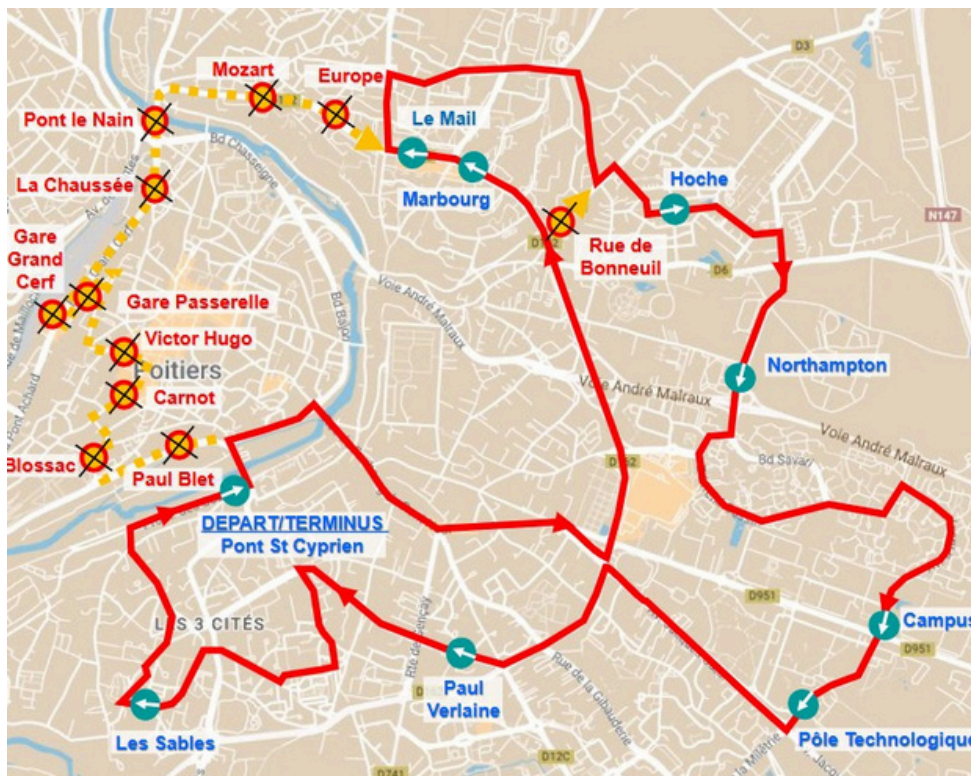

**Plan de la ligne 4A pour le marathon du dimanche 12 avril 2026.**

: Arrêts non desservis  
 : Arrêts desservis  
Tous les arrêts situés sur l'itinéraire de la ligne sont desservis

**Les arrêts et horaires en rouge : ligne 4A du dimanche 12 avril 2026.**