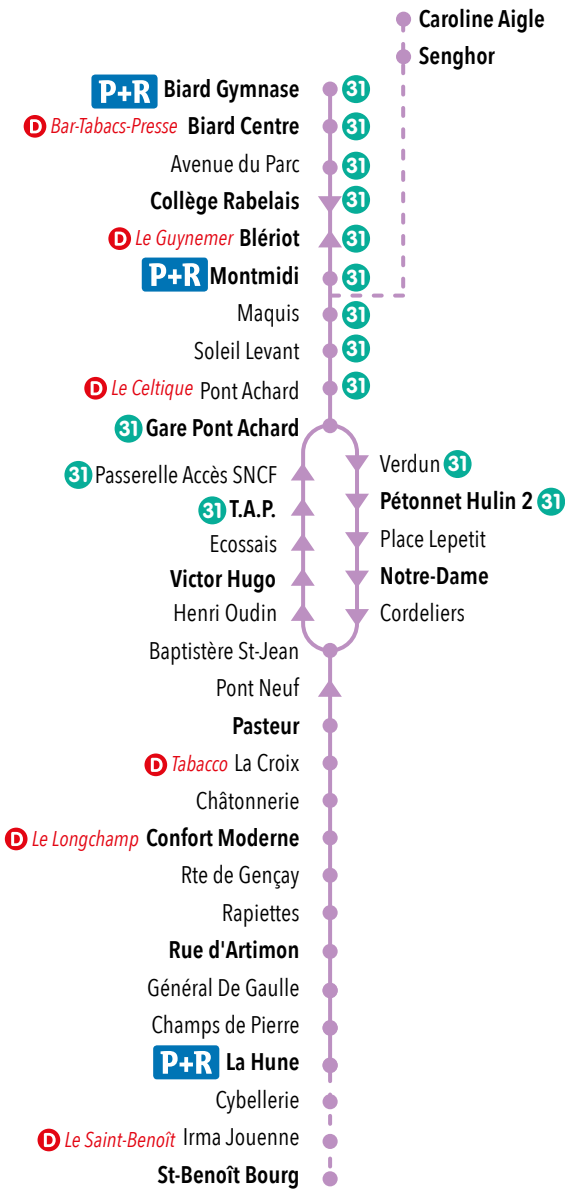

vers La Hune/Saint-Benoît Bourg

Du lundi au vendredi en période scolaire*

		L31		L31		L31														L31	
Béruges Stade L31	-	07:17	-	07:45	-	08:16	-	-	-	-	-	-	-	-	-	-	-	-	-	-	13:16
Mairie Béruges L31	-	07:18	-	07:46	-	08:17	-	-	-	-	-	-	-	-	-	-	-	-	-	-	13:17
Caroline Aigle	-	-	-	-	-	-	-	-	-	-	-	-	-	-	-	-	-	-	-	-	-
Senghor	-	-	-	-	-	-	-	-	-	-	-	-	-	-	-	-	-	-	-	-	-
Biard Gymnase	07:10	07:31	-	07:59	-	08:30	-	09:15	09:45	10:15	10:45	11:15	11:45	12:10	12:40	13:10	13:30	-	-	-	13:30
Biard Centre	07:10	07:31	-	08:00	-	08:30	-	09:15	09:45	10:15	10:45	11:15	11:45	12:10	12:40	13:10	13:30	-	-	-	13:30
Collège Rabelais	07:13	07:34	-	08:03	-	08:34	-	09:18	09:48	10:18	10:48	11:18	11:48	12:13	12:43	13:13	13:34	-	-	-	13:34
Montmidi	07:14	07:35	-	08:04	-	08:34	-	09:19	09:49	10:19	10:49	11:19	11:49	12:14	12:44	13:14	13:34	-	-	-	13:34
Gare Pont Achard	07:19	07:40	-	08:11	-	08:40	-	09:24	09:54	10:24	10:54	11:24	11:54	12:19	12:49	13:19	13:40	-	-	-	13:40
Pétonnet Hulain 2	07:23	07:45	07:50	08:16	08:21	08:45	08:54	09:28(1)	09:58	10:28	10:58	11:28	11:58	12:23	12:53	13:23	13:44	-	-	-	13:44
Notre Dame	07:26	-	07:53	-	08:24	-	08:57	09:31(1)	10:01	10:31	11:01	11:31	12:01	12:26	12:56	13:26	-	-	-	-	-
Pasteur	07:31	-	07:58	-	08:30	-	09:02	09:36(1)	10:06	10:36	11:06	11:36	12:06	12:31	13:01	13:31	-	-	-	-	-
Confort Moderne	07:34	-	08:02	-	08:34	-	09:06	09:39(1)	10:09	10:39	11:10	11:39	12:10	12:34	13:04	13:34	-	-	-	-	-
Rue d'Artimon	07:36	-	08:04	-	08:37	-	09:08	09:41(1)	10:11	10:42	11:12	11:42	12:13	12:37	13:06	13:36	-	-	-	-	-
La Hune	07:41	-	08:09	-	08:42	-	09:13	09:46(1)	10:16	10:47	11:17	11:47	12:18	12:42	13:11	13:41	-	-	-	-	-
St-Benoît Bourg	07:44	-	08:12	-	08:46	-	-	-	-	-	10:50	-	11:50	-	12:45	13:14	-	-	-	-	-