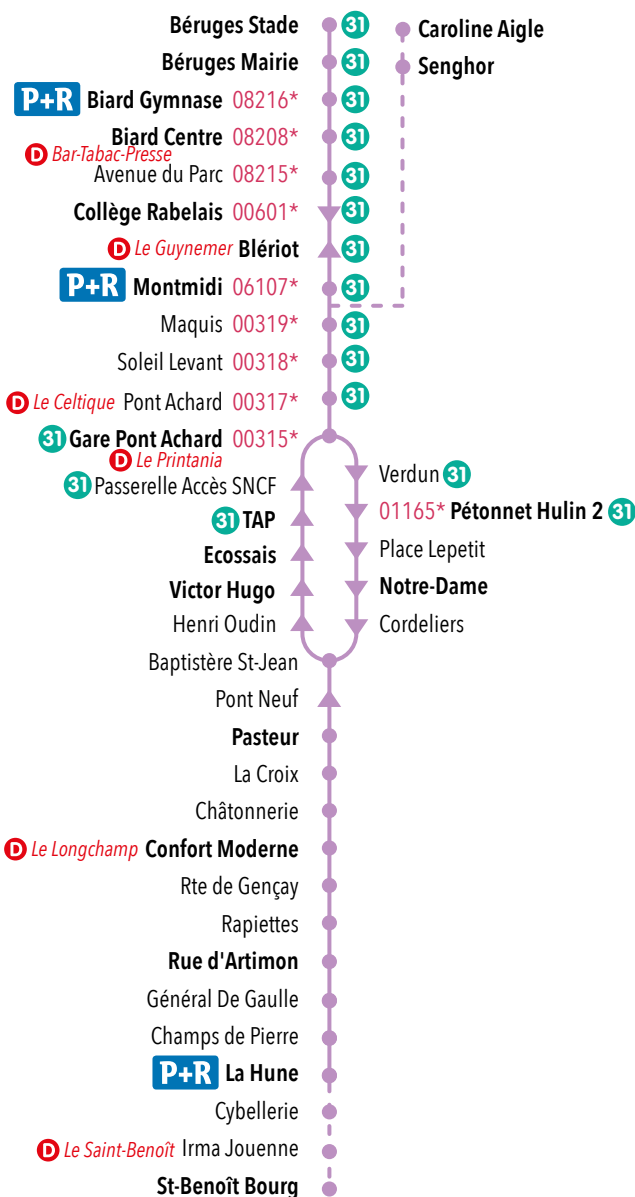

BIARD

POITIERS

SAINT-BENOÎT

P+R Parc Relais | D Dépositaires Vitalis

Arrêt desservi dans les 2 sens | Arrêt desservi dans le sens de la flèche

31 Arrêts également desservis par la ligne 31

* Numéro flex'e-bus nécessaire à la réservation

vers La Hune/Saint-Benoît Bourg

Du lundi au vendredi en période scolaire*

Table of bus arrival times from Biard to Saint-Benoît Bourg during school days.

Table of bus arrival times from Saint-Benoît Bourg to Biard during school days.

(1) Ce trajet circule uniquement en période de scolarité.

(2) Les arrêts situés entre La Hune et Saint Benoît sont desservis uniquement en période de scolarité.

*Vacances scolaires du 19 au 30 octobre 2020, du 21 au 31 décembre 2020, du 8 au 19 février 2021, du 12 au 23 avril 2021 et le 14 mai 2021.