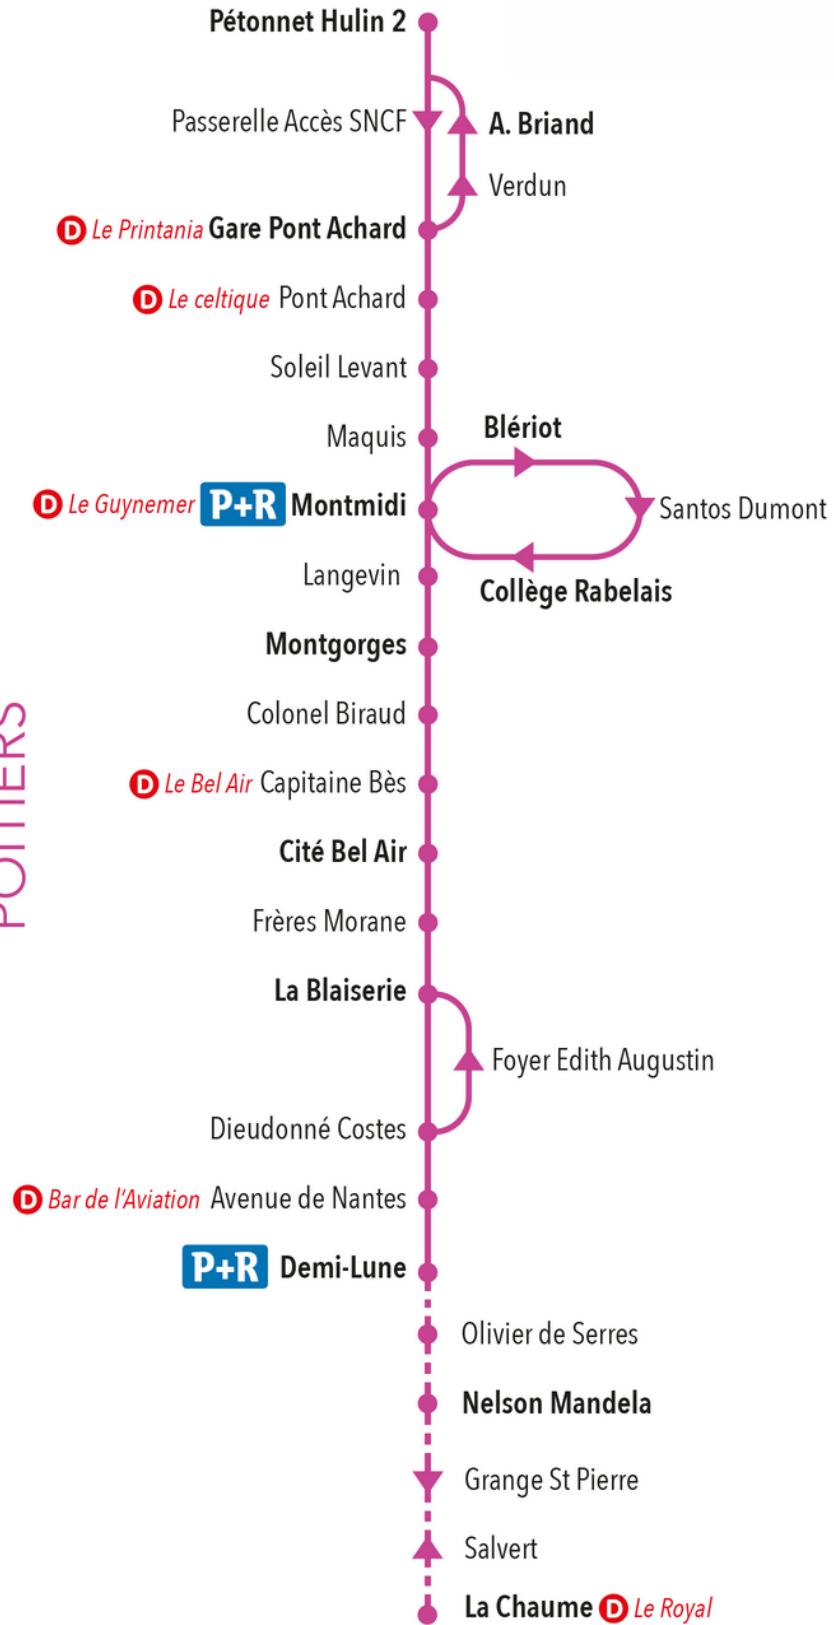

14

POITIERS

D Dépositaires Vitalis |
 P+R Parc Relais
● Arrêt desservi dans les 2 sens |
 ▶ Arrêt desservi dans le sens de la flèche