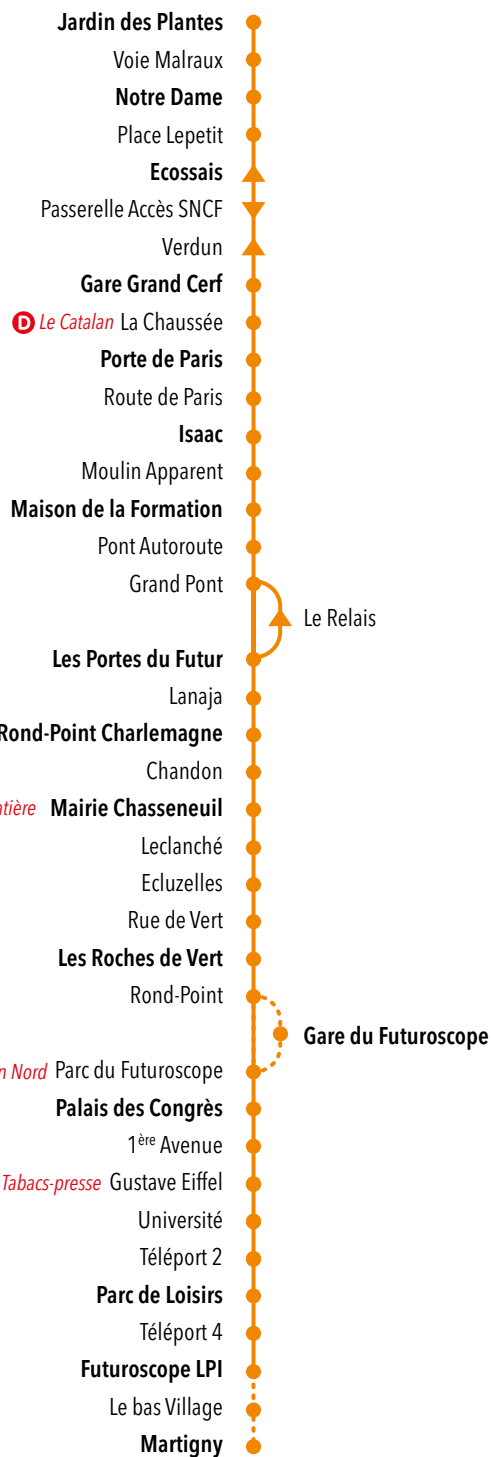

LES DÉPOSITAIRES

Le Catalan : 2, rue des Carmélites - Poitiers
La Tabatière : Place de la Mairie - Chasseneuil-du-Poitou
Auchan Nord C. Ccial : Portes du Futur - Chasseneuil-du-Poitou
Tabacs-presse : 5, avenue Gustave Eiffel. Chasseneuil-du-Poitou*
 et de nombreux bars-tabacs-presse du centre ville de Poitiers

* Propose également le rechargement des Vpass.

blue-com.fr

PLAN DE LIGNE

POITIERS

CHASSENEUIL

FUTUROSCOPE

Ⓛ Dépositaire Vitalis
 ● Arrêt desservi dans les 2 sens | ▶ Arrêt desservi dans le sens de la flèche

Jardin des Plantes	07:28	08:05	09:05	10:55	-	-	14:00	15:45	17:28	-	-	19:20
Notre Dame	07:30	08:08	09:08	10:58	12:15	13:20	14:03	15:47	17:31	18:15	18:45	19:23
Gare Grand Cerf	07:33	08:11	09:11	11:01	12:18	13:23	14:06	15:50	17:34	18:19	18:48	19:26
Porte de Paris	07:37	08:15	09:16	11:06	12:23	13:27	14:11	15:55	17:39	18:24	18:53	19:31
Isaac	07:39	08:17	09:18	11:08	12:25	13:29	14:13	15:57	17:41	18:26	18:55	19:33
Maison de la Formation	07:41	08:19	09:20	11:10	12:27	13:31	14:15	15:59	17:43	18:28	18:57	19:35
Les Portes du Futur	07:47	08:25	09:26	11:16	12:33	13:37	14:21	16:05	17:50	18:35	19:04	19:41
Rond-Point Charlemagne	07:48	08:26	09:27	11:18	12:34	13:38	14:22	16:07	17:52	18:37	19:05	19:42
Mairie Chasseneuil	07:50	08:29	09:30	11:21	12:37	13:41	14:25	16:10	17:55	18:40	19:08	19:45
Les Roches de Vert	07:54	08:33	09:34	11:25	12:41	13:45	14:29	16:14	17:59	18:44	19:13	19:49
Gare du Futuroscope	-	-	09:37	-	-	-	14:32	-	-	-	-	-
Palais des Congrès	08:00	08:40	09:43	11:32	12:48	13:52	14:38	16:21	18:06	18:51	19:20	19:56
Parc de Loisirs	08:02	08:42	09:46	11:34	12:50	13:54	14:40	16:23	18:08	18:53	19:22	19:58
Futuroscope LPI	08:05	08:45	09:49	11:37	12:53	-	14:43	16:26	-	18:56	19:25	20:01
Martigny	-	-	-	-	-	13:58	-	-	18:12	-	-	-