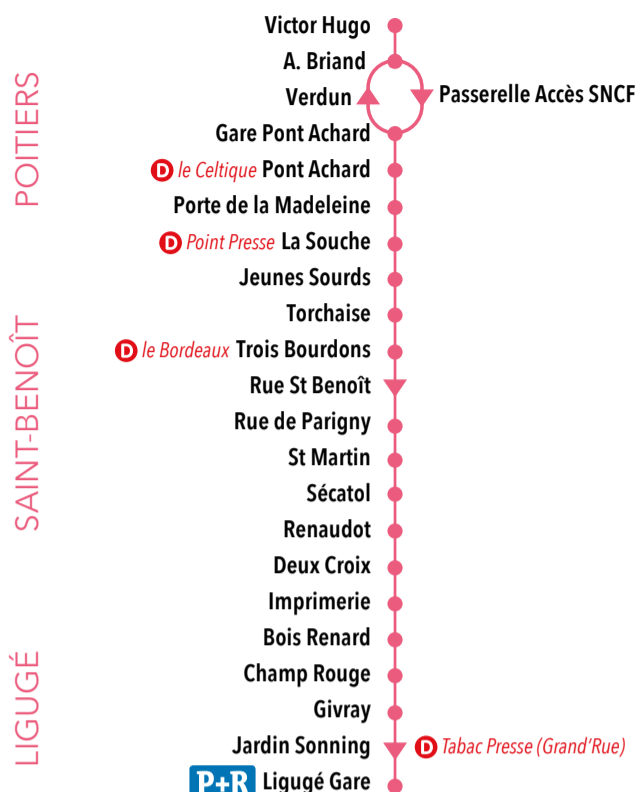

HORAIRES DE BUS du 1^{er} septembre 2019 au 3 juillet 2020

Ligne

24

LIGUGÉ GARE **P+R**
●
AVENUE DE LA LIBÉRATION
●
POITIERS GARE
●
POITIERS CENTRE

GRAND POITIERS
Communauté urbaine
grandpoitiers.fr

vitalis-poitiers.fr • Allobus 05 49 44 66 88

aux principaux arrêts

LES DÉPOSITAIRES

Tabac Presse : 58, Grande Rue - Ligugé
Le Celtique : 77, boulevard Pont Achard - Poitiers
Point Presse : 58, avenue de la Libération - Poitiers
Le Bordeaux : 161, avenue de la Libération - Poitiers
et de nombreux bars-tabacs-presse du centre ville de Poitiers

PLAN DE LIGNE

D Dépositaires Vitalis | P+R Parc Relais
● Arrêt desservi dans les 2 sens | ▶ Arrêt desservi dans le sens de la flèche

Horaires de passages aux arrêts principaux. Chaque colonne correspond à un trajet.