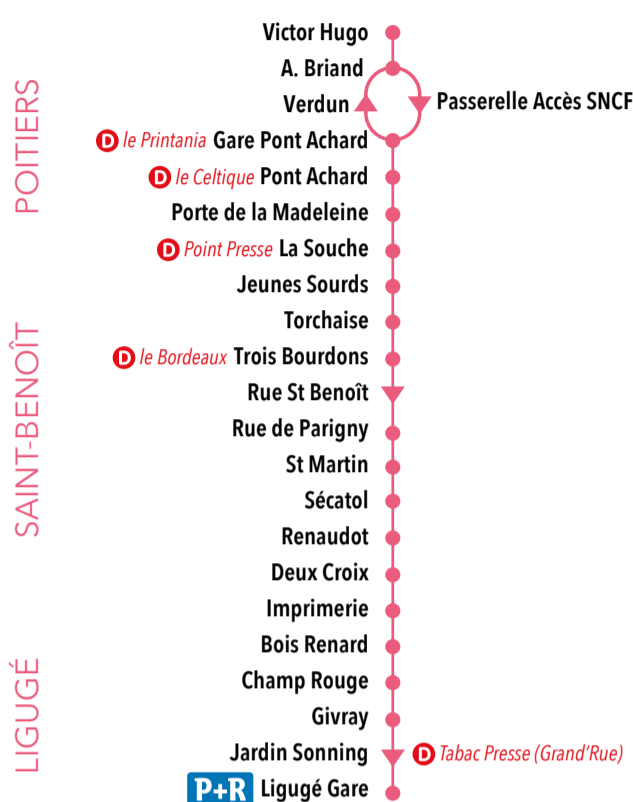

D Dépositaires Vitalis | **P+R** Parc Relais
● Arrêt desservi dans les 2 sens | ▶ Arrêt desservi dans le sens de la flèche

Horaires de passages aux arrêts principaux.
Chaque colonne correspond à un trajet.

▶ vers **Victor Hugo**

Du lundi au vendredi en période scolaire* Samedi

Ligugé Gare	06:48	07:14	07:50	08:22	13:22	16:57	18:05	13:35
Givray	06:49	07:15	07:51	08:23	13:23	16:58	18:05	13:36
Champ Rouge	06:50	07:16	07:52	08:24	13:24	16:59	18:07	13:37
Bois Renard	06:51	07:17	07:53	08:25	13:25	17:00	18:07	13:38
Imprimerie	06:52	07:18	07:54	08:26	13:26	17:01	18:08	13:39
Deux Croix	06:54	07:21	07:56	08:28	13:28	17:03	18:10	13:41
Renaudot	06:58	07:25	08:00	08:32	13:32	17:07	18:14	13:45
Sécatol	06:59	07:26	08:01	08:33	13:33	17:08	18:15	13:46
St-Martin	06:59	07:26	08:02	08:33	13:33	17:08	18:15	13:46
Rue de Parigny	07:01	07:28	08:04	08:35	13:35	17:10	18:17	13:48
Trois Bourdons	07:03	07:30	08:06	08:37	13:37	17:12	18:19	13:49
Torchaise	07:05	07:32	08:08	08:39	13:39	17:14	18:21	13:51
Jeunes Sourds	07:05	07:32	08:08	08:39	13:39	17:14	18:21	13:51
La Souche	07:06	07:33	08:10	08:41	13:40	17:16	18:22	13:52
Porte de la Madeleine	07:07	07:34	08:11	08:42	13:41	17:17	18:23	13:53
Pont Achard	07:09	07:36	08:13	08:44	13:43	17:19	18:25	13:54
Gare Pont Achard	07:10	07:37	08:14	08:45	13:44	17:20	18:26	13:55
Verdun	07:12	07:39	08:16	08:48	13:46	17:23	18:28	13:57
A. Briand	07:12	07:39	08:16	08:48	13:46	17:23	18:28	13:57
Victor Hugo	07:14	07:41	08:18	08:50	13:48	17:25	18:30	13:59

▶ vers **Ligugé Gare**

Du lundi au vendredi en période scolaire* Samedi

Victor Hugo	07:19	07:46	12:25	15:54	17:30	18:35	19:40	17:50
A. Briand	07:20	07:47	12:26	15:55	17:31	18:36	19:41	17:51
Passerelle Accès SNCF	07:21	07:49	12:27	15:56	17:32	18:37	19:42	17:52
Gare Pont Achard	07:22	07:50	12:28	15:57	17:33	18:38	19:43	17:53
Pont Achard	07:24	07:51	12:30	15:59	17:35	18:40	19:45	17:55
Porte de la Madeleine	07:26	07:54	12:32	16:01	17:37	18:42	19:47	17:57
La Souche	07:26	07:54	12:32	16:01	17:37	18:42	19:47	17:57
Jeunes Sourds	07:27	07:56	12:33	16:02	17:39	18:43	19:48	17:58
Torchaise	07:28	07:57	12:34	16:03	17:40	18:44	19:49	17:59
Trois Bourdons	07:29	07:58	12:35	16:04	17:41	18:45	19:50	18:00
Rue St-Benoit	07:30	07:59	12:36	16:05	17:42	18:46	19:51	18:01
Rue de Parigny	07:31	08:00	12:37	16:06	17:43	18:47	19:51	18:02
St-Martin	07:32	08:01	12:38	16:07	17:44	18:48	19:52	18:03
Sécatol	07:33	08:02	12:39	16:08	17:45	18:49	19:53	18:04
Renaudot	07:34	08:03	12:40	16:09	17:46	18:50	19:54	18:05
Deux Croix	07:38	08:07	12:44	16:13	17:50	18:54	19:57	18:09
Imprimerie	07:39	08:08	12:45	16:15	17:51	18:55	19:58	18:10
Bois Renard	07:40	08:09	12:46	16:16	17:52	18:56	19:59	18:11
Champ Rouge	07:40	08:09	12:47	16:16	17:53	18:57	19:59	18:12
Givray	07:41	08:10	12:48	16:17	17:54	18:58	20:00	18:13
Jardin Sonning	07:42	08:11	12:49	16:19	17:55	18:59	20:01	18:14
Ligugé Gare	07:44	08:13	12:51	16:21	17:57	19:01	20:03	18:16