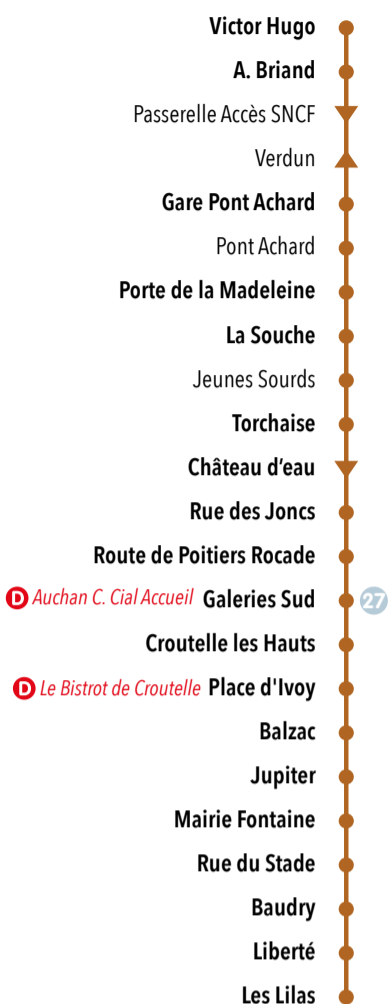

aux principaux arrêts

LES DÉPOSITAIRES

Auchan Centre Ccial Accueil : 250, av du 8 Mai 1945 - Poitiers
Le Bistrot de Croutelle : 66, Grand Rue - Croutelle
et de nombreux bars-tabacs-presse du centre ville de Poitiers

FONTAINE-LE-COMTE

- D Dépositaires Vitalis | ● Arrêt desservi dans les 2 sens
- ▶ Arrêt desservi dans le sens de la flèche
- 27 Correspondance à certains arrêts avec la ligne 27

Horaires de passages aux arrêts principaux.
Chaque colonne correspond à un trajet.

▶ vers **Victor Hugo**

Du lundi au vendredi en période scolaire*

	Lau V	Lau V	Lau V	Lau V	Lau V	Lau V	Samedi
Les Lilas	06:33	07:02	07:24	08:08	13:10	17:03	14:00
Liberté	06:34	07:03	07:25	08:09	13:11	17:04	14:01
Baudry	06:35	07:04	07:26	08:09	13:11	17:04	14:01
Rue du stade	06:36	07:05	07:27	08:10	13:12	17:05	14:02
Mairie Fontaine	06:37	07:06	07:28	08:11	13:13	17:06	14:03
Jupiter	06:38	07:07	07:29	08:12	13:13	17:06	14:03
Balzac	06:40	07:09	07:31	08:14	13:15	17:08	14:05
Place d'Ivoy	06:42	07:11	07:33	08:16	13:17	17:10	14:07
Croutelle les Hauts	06:45	07:14	07:36	08:19	13:20	17:13	14:10
Galerias Sud	06:47	07:16(1)	07:39(1)	08:22(1)	13:22(1)	17:15	14:12
Rte de Poitiers - Rocade	06:49	07:18	07:40	08:23	13:24	17:16	14:13
Rue des Joncs	06:50	07:19	07:42	08:25	13:25	17:18	14:15
Torchaise	06:54	07:23	07:46	08:30	13:29	17:22	14:19
La Souche	06:56	07:25	07:48	08:31	13:31	17:23	14:20
Porte de la Madeleine	06:56	07:25	07:48	08:32	13:31	17:24	14:20
Gare Pont Achard	06:59	07:28	07:51	08:35	13:34	17:27	14:22
A. Briand	07:01	07:30	07:53	08:38	13:36	17:29	14:24
Victor Hugo	07:01	07:31	07:54	08:39	13:36	17:30	14:25