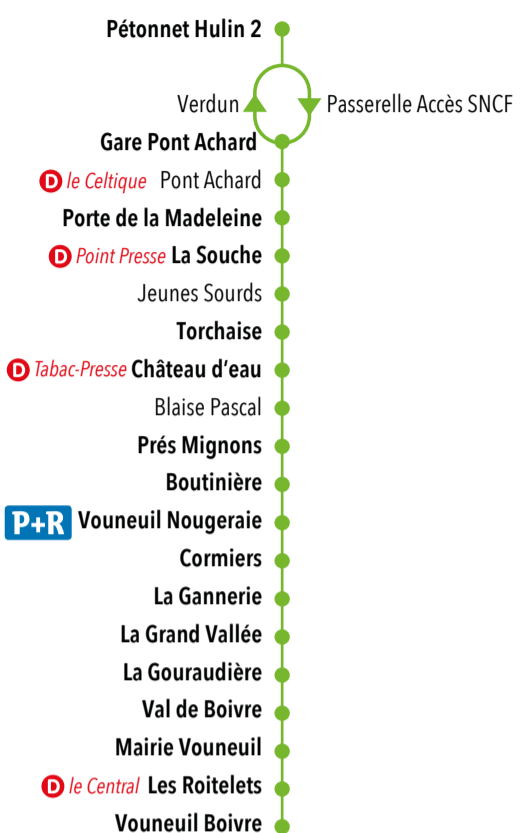

aux principaux arrêts

**LES DÉPOSITAIRES**

**le Celtique** : 77, boulevard Pont Achard - Poitiers

**Point Presse** : 58, avenue de la Libération - Poitiers

**Tabac-Presse** : 10, rue de la Jeunesse - Poitiers\*

# Restez connecté !

SITE INTERNET  
E-BOUTIQUE  
APPLI

vitalis-poitiers.fr

PLAN DE LIGNE

POITIERS

VOUNEUIL-SOUS-BIARD

D Dépositaires Vitalis | P+R Parc Relais  
● Arrêt desservi dans les 2 sens | ▶ Arrêt desservi dans le sens de la flèche

**Horaires de passages aux arrêts principaux.**  
Chaque colonne correspond à un trajet.

▶ vers **Vouneuil Boivre**

**Du lundi au vendredi** en période scolaire\*

	Lau V	Lau V	Lau V	Lau V	Lau V	Lau V	Samedi
Pétonnet Hulin 2	12:20	15:19	16:19	17:26	18:29	19:30	16:50
Gare Pont Achard	12:24	15:22	16:22	17:30	18:33	19:33	16:53
Porte de la Madeleine	12:28	15:26	16:26	17:34	18:37	19:37	16:57
La Souche	12:28	15:26	16:26	17:34	18:37	19:37	16:57
Torchaise	12:30	15:28	16:28	17:37	18:39	19:39	16:59
Château d'eau	12:30	15:28	16:28	17:37	18:39	19:39	16:59
Prés Mignons	12:32	15:30	16:30	17:39	18:41	19:41	17:01
Boutinière	12:34	15:32	16:32	17:41	18:42	19:42	17:02
Vouneuil Nougeraie	12:36	15:34	16:34	17:43	18:44	19:44	17:04
Cormiers	12:37	15:35	16:35	17:44	18:45	19:45	17:05
La Gannerie	12:37	15:35	16:35	17:45	18:45	19:45	17:05
La Grand Vallée	12:38	15:37	16:37	17:46	18:47	19:46	17:06
La Gouraudière	12:40	15:38	16:38	17:48	18:48	19:48	17:08
Val de Boivre	12:40	15:39	16:39	17:48	18:49	19:48	17:08
Mairie Vouneuil	12:41	15:40	16:40	17:50	18:50	19:49	17:09
Les Roitelets	12:41	15:40	16:40	17:50	18:50	19:49	17:09
Vouneuil Boivre	12:43	15:42	16:42	17:52	18:52	19:51	17:11