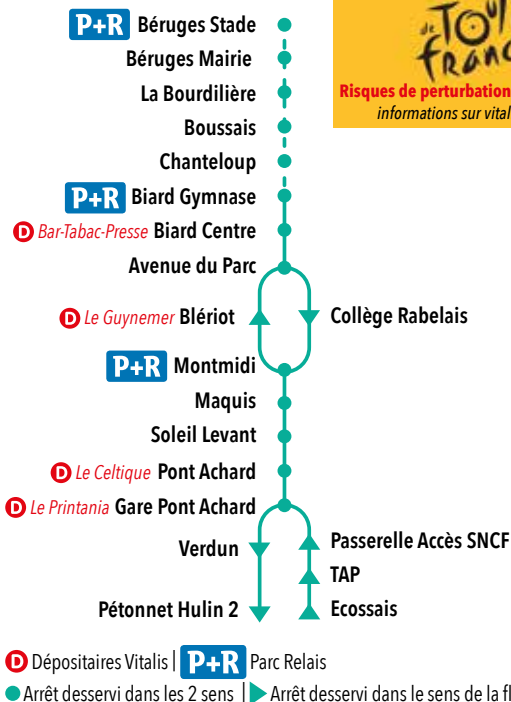

aux principaux arrêts

LES DÉPOSITAIRES

Bar-Tabacs-Presse : 19, rue des Alisiers - Biard
Le Guynemer : 162, rue Guynemer - Poitiers*
Le Celtique : 77, boulevard Pont-Achard - Poitiers
Le Printania : 139, boulevard du Grand Cerf - Poitiers
et de nombreux bars-tabacs-presse du centre ville de Poitiers

* Propose également le rechargement des Vpass.

PLAN DE LIGNE

Horaires de passages aux arrêts principaux.
Chaque colonne correspond à un trajet.

► vers **Pétonnet Hulin 2**

Du lundi au vendredi en période scolaire*