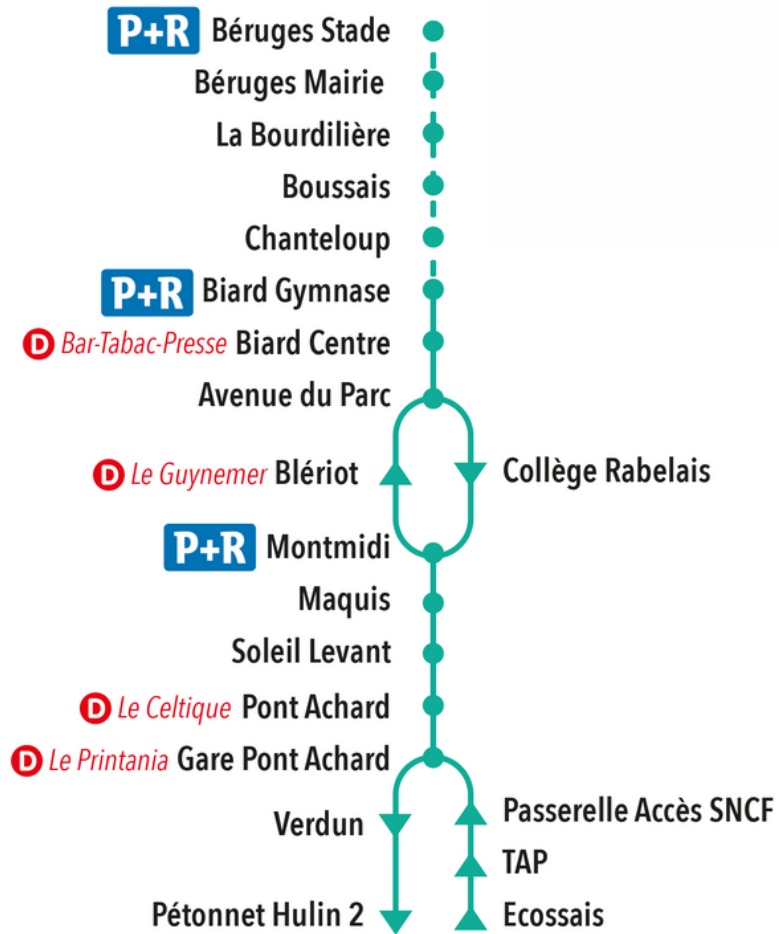

# 31

BIARD BÉRUGES

POITIERS

**D** Dépositaires Vitalis | **P+R** Parc Relais

● Arrêt desservi dans les 2 sens | ► Arrêt desservi dans le sens de la flèche