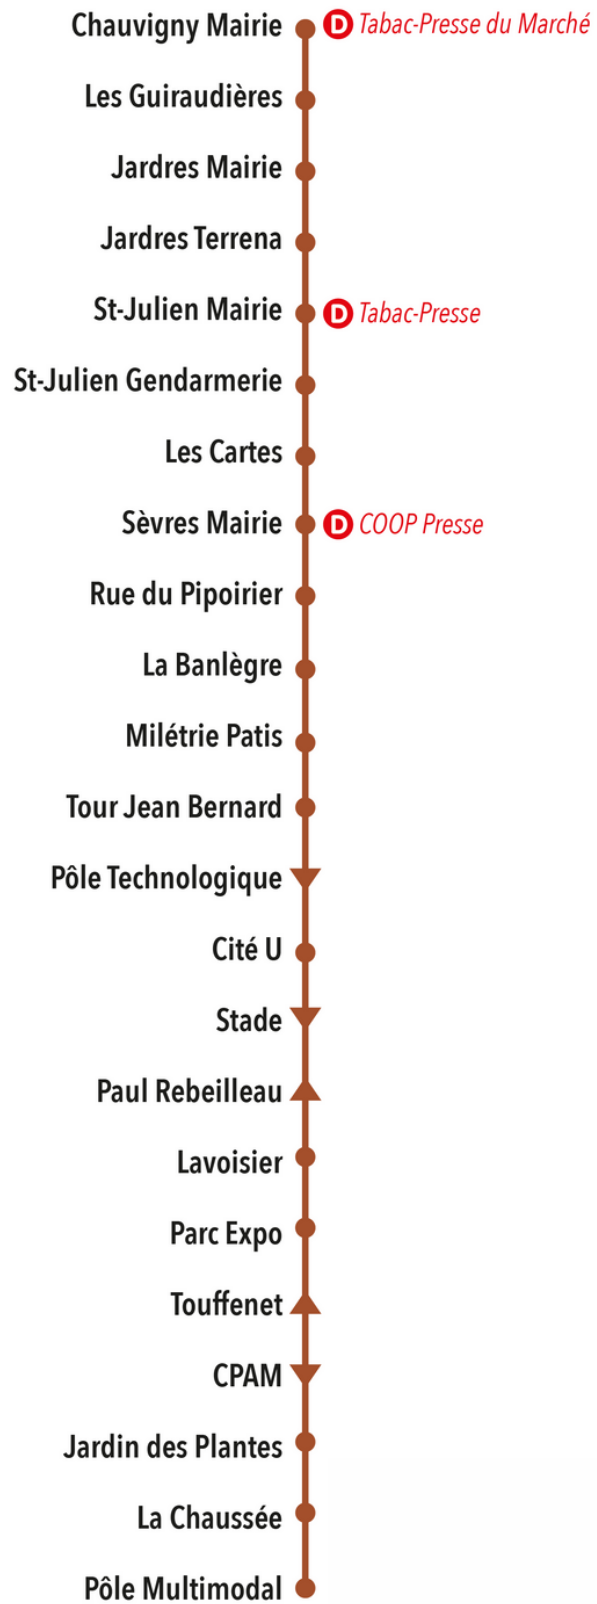

ST JULIEN L'ARS CHAUVIGNNY

SÈVRES ANXAUMONT JARDRES

POITIERS

- D** Dépositaire Vitalis
- Arrêt desservi dans les 2 sens
- ▲ Arrêt desservi dans le sens de la flèche