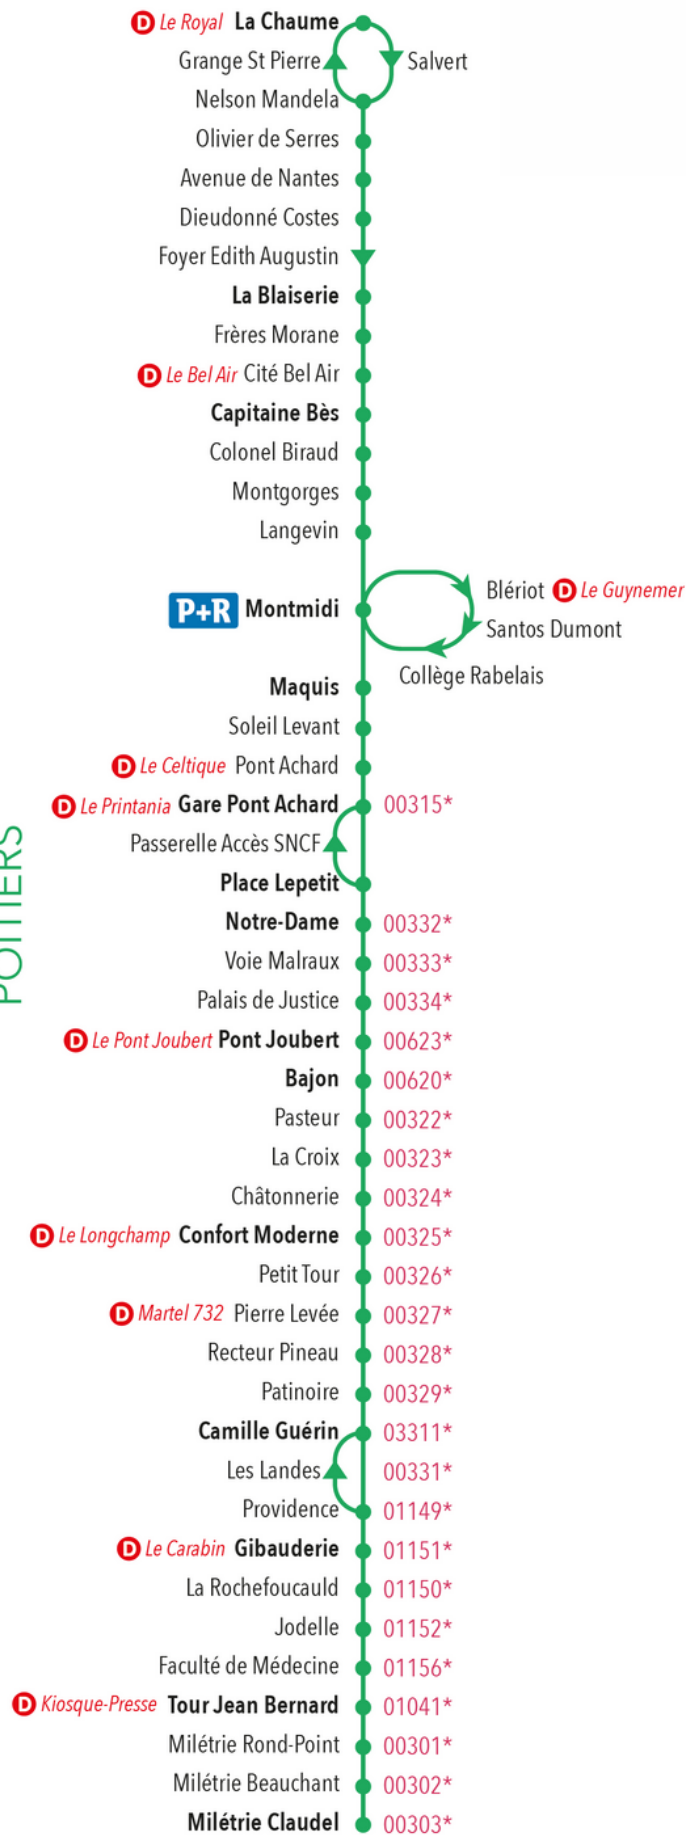

POITIERS

● Arrêt desservi dans les 2 sens | ► Arrêt desservi dans le sens de la flèche

ⓓ Dépositaire Vitalis | **P+R** Parc Relais

\* Numéro **flex'e-bus** nécessaire à la réservation.