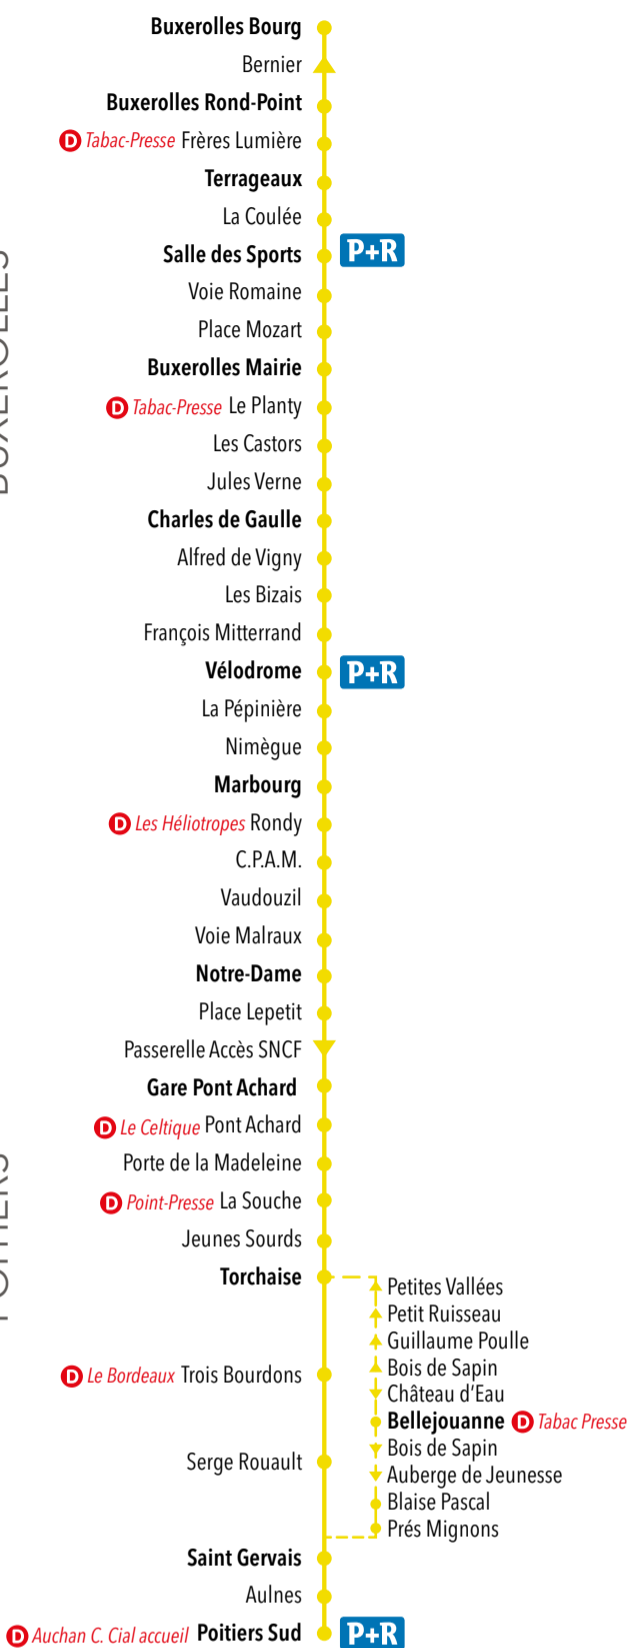

BUXEROLLES

POITIERS

D Dépositaires Vitalis | P+R Parc Relais
● Arrêt desservi dans les 2 sens | ► Arrêt desservi dans le sens de la flèche

Horaires de passages aux arrêts principaux. Chaque colonne correspond à un trajet.

POITIERS SUD
BUXEROLLES BOURG

► vers **Buxerolles Bourg**
Dimanche et fêtes (sauf 1er mai)

Poitiers Sud	10:01	12:01	13:35	14:07	14:45	15:21	15:56
Saint-Gervais	10:04	12:04	13:38	14:10	14:48	15:24	16:00
Bellejouanne	10:09	12:09	-	14:15	-	15:29	-
Torchaise	10:14	12:13	13:42	14:19	14:51	15:33	16:03
Gare Pont Achard	10:19	12:18	13:47	14:24	14:56	15:38	16:08
Notre Dame	10:24	12:23	13:52	14:29	15:01	15:43	16:13
Marbourg	10:32	12:30	13:59	14:36	15:08	15:50	16:20
Vélodrome	10:35	12:32	14:01	14:38	15:10	15:52	16:22
Charles de Gaulle	10:39	12:35	14:04	14:41	15:13	15:55	16:25
Buxerolles Mairie	10:43	12:39	14:08	14:45	15:17	15:59	16:29
Salle des Sports	10:45	12:41	14:10	14:47	15:19	16:01	16:31
Terrageaux	10:46	12:42	14:11	14:48	15:20	16:02	16:32
Buxerolles Rond-Point	10:47	12:43	14:12	14:49	15:22	16:04	16:33
Buxerolles Bourg	10:50	12:46	14:15	14:52	15:25	16:07	16:36

Poitiers Sud	16:31	17:10	17:41	18:20	19:01	20:05
Saint-Gervais	16:35	17:14	17:45	18:24	19:05	20:09
Bellejouanne	16:40	-	17:50	-	-	-
Torchaise	16:44	17:17	17:54	18:27	19:08	20:12
Gare Pont Achard	16:49	17:22	17:59	18:32	19:13	20:17
Notre Dame	16:54	17:27	18:04	18:38	19:19	20:22
Marbourg	17:01	17:34	18:11	18:45	19:26	20:29
Vélodrome	17:03	17:36	18:13	18:47	19:28	20:31
Charles de Gaulle	17:06	17:40	18:16	18:50	19:31	20:34
Buxerolles Mairie	17:10	17:44	18:20	18:54	19:35	20:38
Salle des Sports	17:12	17:46	18:22	18:56	19:37	20:40
Terrageaux	17:13	17:47	18:23	18:57	19:38	20:41
Buxerolles Rond-Point	17:14	17:49	18:25	18:59	19:40	20:42
Buxerolles Bourg	17:17	17:52	18:28	19:02	19:43	20:45