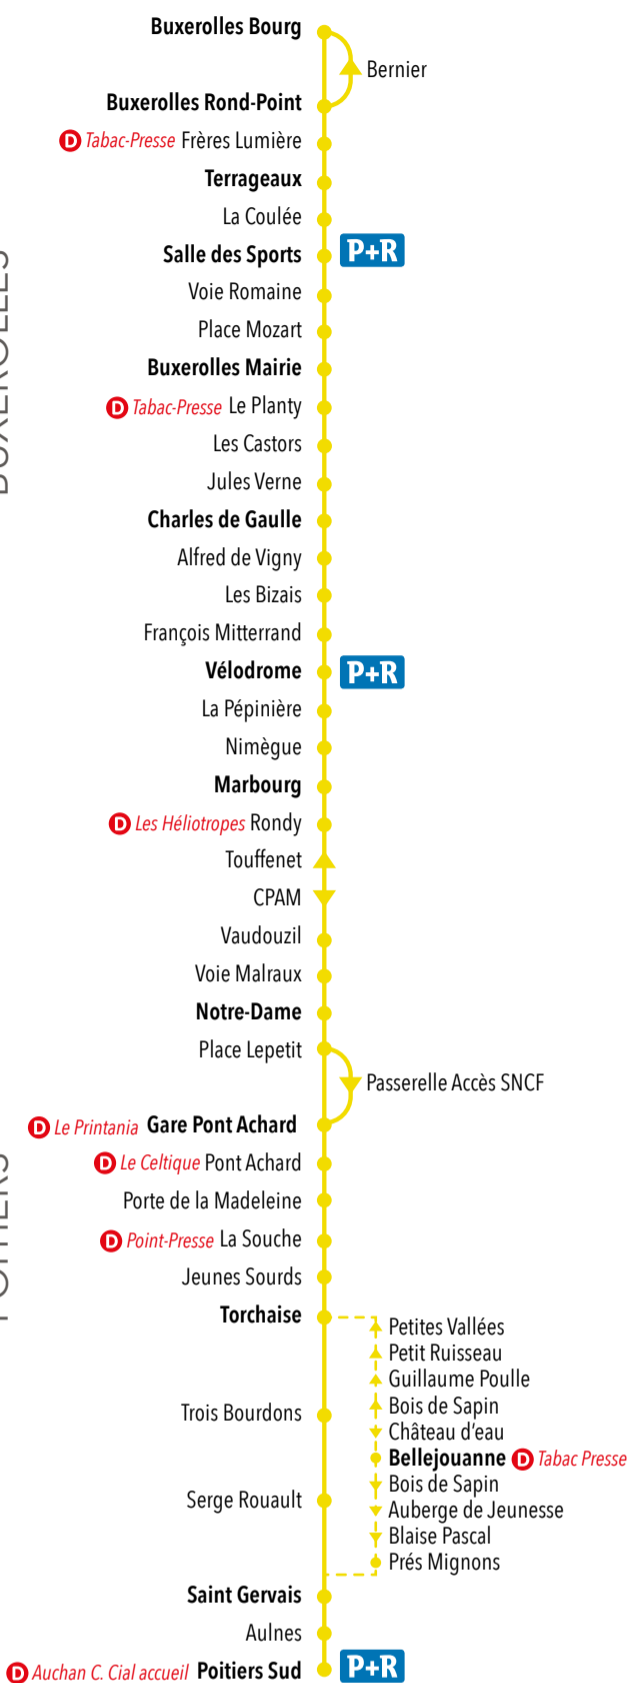

BUXEROLLES

POITIERS

D Dépositaires Vitalis | **P+R** Parc Relais
● Arrêt desservi dans les 2 sens | ► Arrêt desservi dans le sens de la flèche

Horaires de passages aux arrêts principaux. Chaque colonne correspond à un trajet.

POITIERS SUD
BUXEROLLES BOURG

► vers **Buxerolles Bourg**

Dimanche et fêtes (sauf 1er mai)

Poitiers Sud	10:01	12:01	13:35	14:06	14:44	15:21	15:56
Saint-Gervais	10:04	12:05	13:38	14:09	14:47	15:24	15:59
Bellejouanne	10:09	12:09	-	14:14	-	15:29	-
Torchaie	10:13	12:13	13:41	14:18	14:50	15:32	16:02
Gare Pont Achard	10:19	12:17	13:46	14:23	14:55	15:37	16:07
Notre-Dame	10:24	12:22	13:51	14:28	15:00	15:42	16:12
Marbourg	10:32	12:30	13:58	14:35	15:07	15:49	16:19
Vélodrome	10:34	12:32	14:00	14:37	15:09	15:51	16:21
Charles de Gaulle	10:38	12:35	14:03	14:40	15:12	15:54	16:24
Buxerolles Mairie	10:42	12:39	14:07	14:44	15:16	15:58	16:28
Salle des Sports	10:44	12:41	14:09	14:46	15:18	16:00	16:30
Terrageaux	10:45	12:42	14:10	14:47	15:19	16:01	16:31
Buxerolles Rond-Point	10:47	12:43	14:11	14:49	15:21	16:02	16:32
Buxerolles Bourg	10:50	12:46	14:14	14:52	15:24	16:05	16:35

Poitiers Sud	16:31	17:09	17:41	18:21	19:01	20:05
Saint-Gervais	16:34	17:13	17:45	18:25	19:05	20:08
Bellejouanne	16:39	-	17:50	-	-	-
Torchaie	16:43	17:16	17:54	18:28	19:08	20:11
Gare Pont Achard	16:48	17:21	17:59	18:33	19:13	20:16
Notre-Dame	16:53	17:26	18:04	18:39	19:18	20:21
Marbourg	17:00	17:33	18:12	18:47	19:25	20:27
Vélodrome	17:02	17:35	18:14	18:49	19:27	20:29
Charles de Gaulle	17:05	17:39	18:18	18:52	19:30	20:32
Buxerolles Mairie	17:09	17:43	18:22	18:56	19:34	20:36
Salle des Sports	17:11	17:45	18:24	18:58	19:36	20:38
Terrageaux	17:12	17:46	18:25	18:59	19:37	20:39
Buxerolles Rond-Point	17:13	17:48	18:26	19:00	19:38	20:40
Buxerolles Bourg	17:16	17:51	18:29	19:03	19:41	20:43