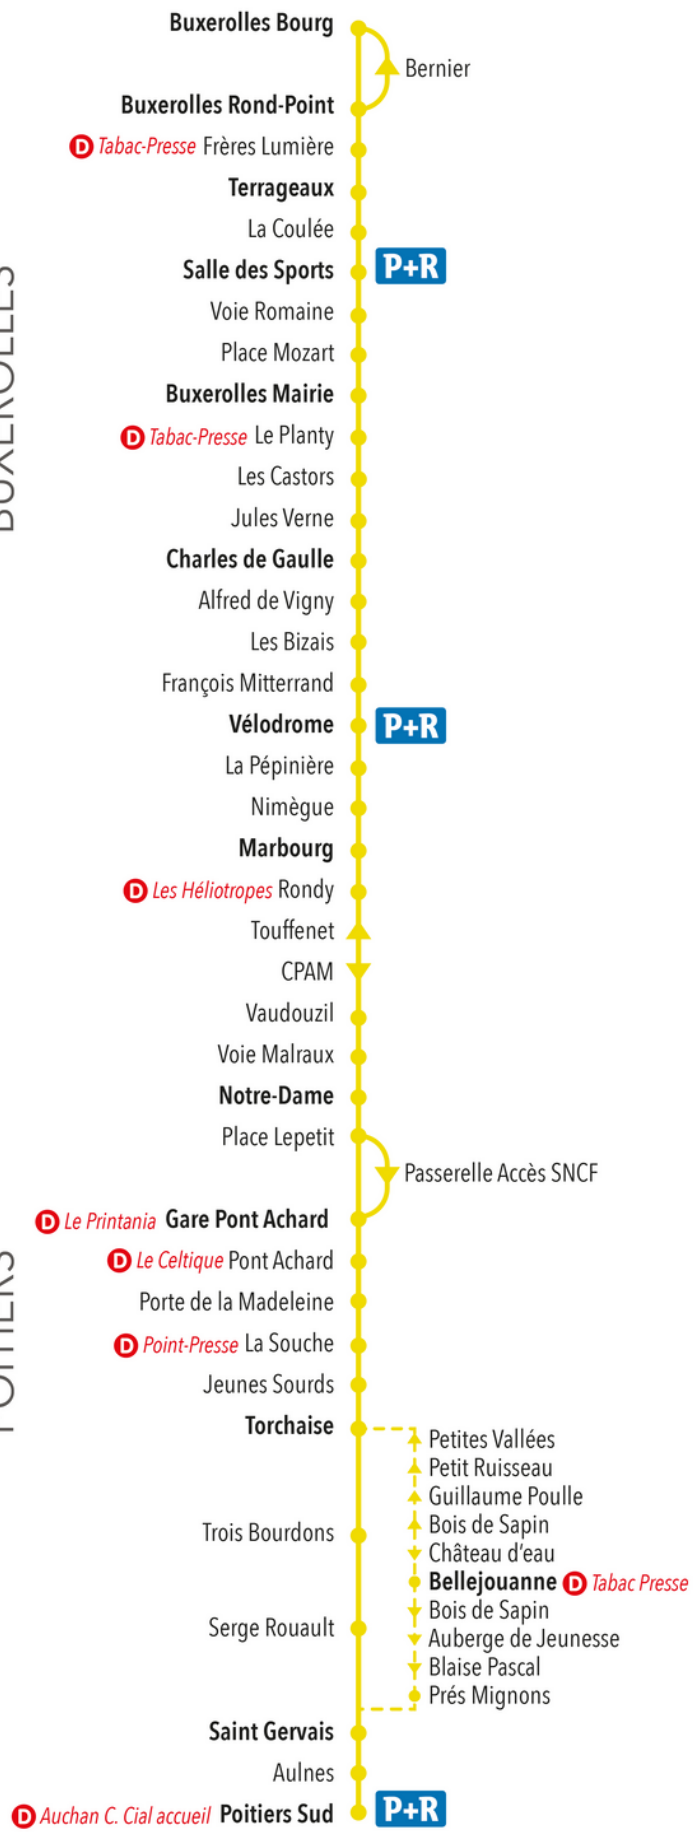

BUXEROLLES

POITIERS

**D** Dépositaires Vitalis | **P+R** Parc Relais

● Arrêt desservi dans les 2 sens | ► Arrêt desservi dans le sens de la flèche