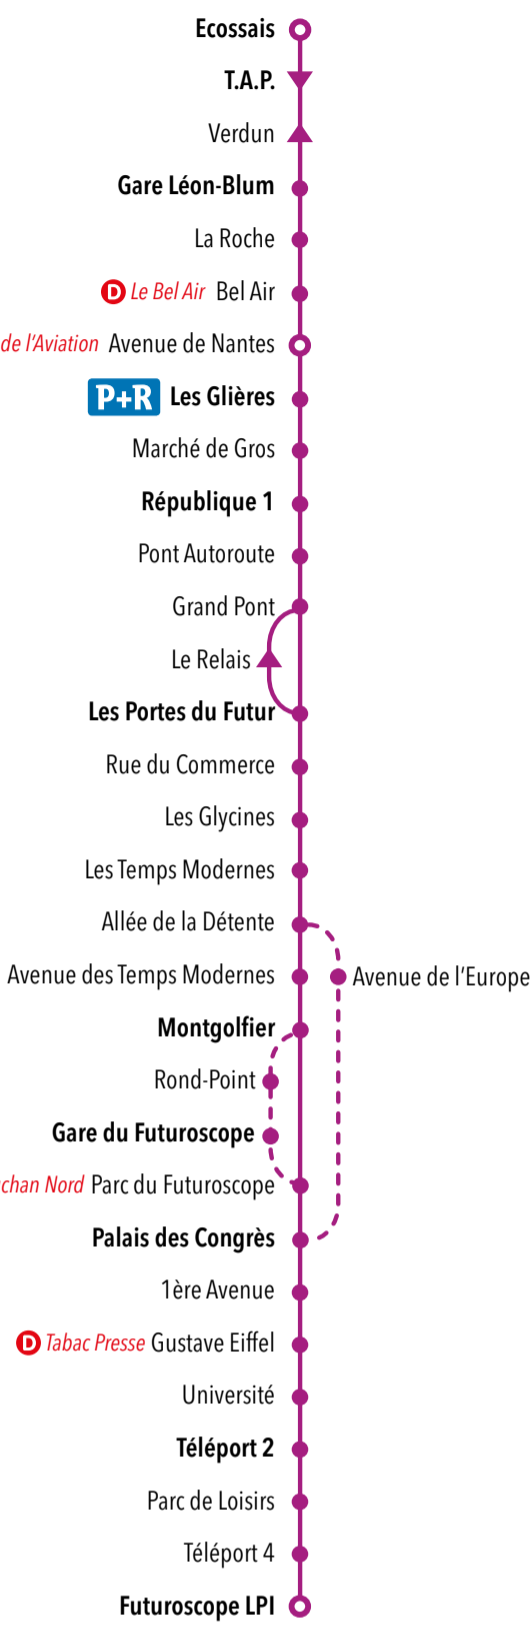

LES DÉPOSITAIRES

- Auchan Nord** : Portes du Futur - Chasseneuil-du-Poitou
- Tabac-Presse** : 5, avenue Gustave Eiffel - Chasseneuil-du-Poitou*
- Bar de l'Aviation** : 221, avenue de Nantes - Poitiers
- Le Bel Air** : 34, rue de Quinçay - Poitiers
- et de nombreux bars-tabacs-presse du centre ville de Poitiers

Ecoissais	21:50(1)
T.A.P.	21:51(1)
Gare Léon Blum	21:53(1)
Les Glières	21:57(1)
République 1	22:00(1)
Les Portes du Futur	22:06(1)
Montgolfier	-
Gare du Futuroscope	-
Palais des Congrès	22:11(1)
Téléport 2	22:13(1)
Futuroscope LPI	22:16(1)

(1) Ne circule pas les 27/10, 1/11, 10/11, 22/12, 25/12, 29/12, 1/1, 1/3, 12/04, 19/04, 26/04 8/5, 21/05 et 31/05.

Ce trajet dessert l'arrêt Avenue de l'Europe

POITIERS

CHASSENEUIL

D Dépositaires Vitalis | **P+R** Parc Relais
 ● Arrêt desservi dans les 2 sens | ▲ Arrêt desservi dans le sens de la flèche

Futuroscope LPI	20:40
Téléport 2	20:43
Palais des Congrès	20:46
Gare du Futuroscope	-
Montgolfier	20:50
Les Portes du Futur	20:56
République 1	21:01
Les Glières	21:05
Gare Léon Blum	21:09
Ecosais	21:11