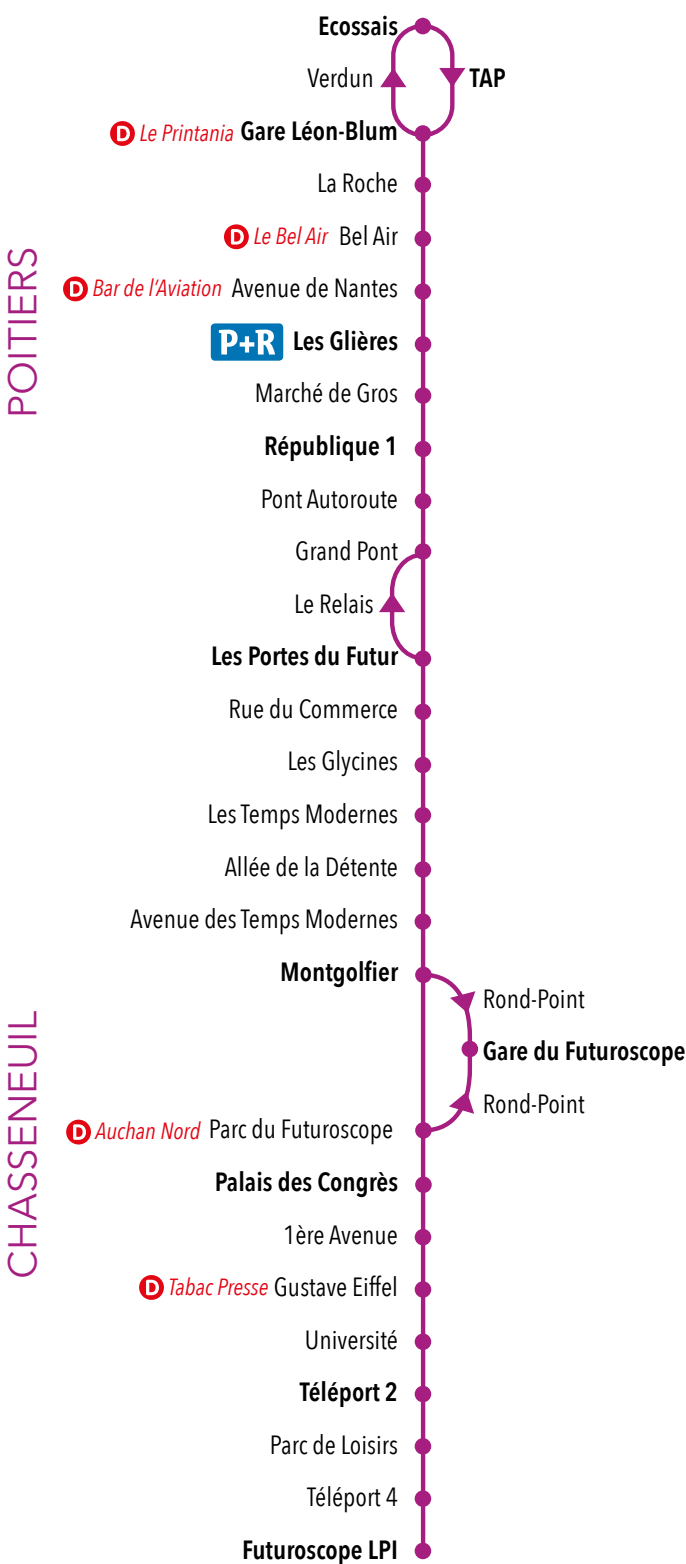

D Dépositaires Vitalis | P+R Parc Relais
● Arrêt desservi dans les 2 sens | ▶ Arrêt desservi dans le sens de la flèche

Horaires de passages aux arrêts principaux. Chaque colonne correspond à un trajet.

FUTUROSCOPE LPI
ECOSSAIS

▶ vers **Ecosais**

Dimanche et fêtes (sauf 1er mai)

Futuroscope LPI	08:40	10:15	12:20	14:05	16:00	17:25	19:05
Téléport 2	08:44	10:19	12:24	14:09	16:04	17:29	19:09
Palais des Congrès	08:47	10:22	12:27	14:12	16:07	17:32	19:12
Gare du Futuroscope	-	-	12:31	-	16:12	17:37	19:18
Montgolfier	08:51	10:27	12:32	14:16	16:13	17:38	19:19
Les Portes du Futur	08:57	10:33	12:39	14:21	16:20	17:45	19:25
République 1	09:03	10:39	12:45	14:27	16:26	17:51	19:31
Les Glières	09:08	10:44	12:50	14:32	16:31	17:56	19:36
Gare Léon Blum	09:13	10:49	12:55	14:37	16:36	18:01	19:41
Ecosais	09:15	10:51	12:57	14:39	16:38	18:03	19:43

Futuroscope LPI	20:40
Téléport 2	20:44
Palais des Congrès	20:47
Gare du Futuroscope	-
Montgolfier	20:52
Les Portes du Futur	20:57
République 1	21:03
Les Glières	21:07
Gare Léon Blum	21:11
Ecosais	21:13