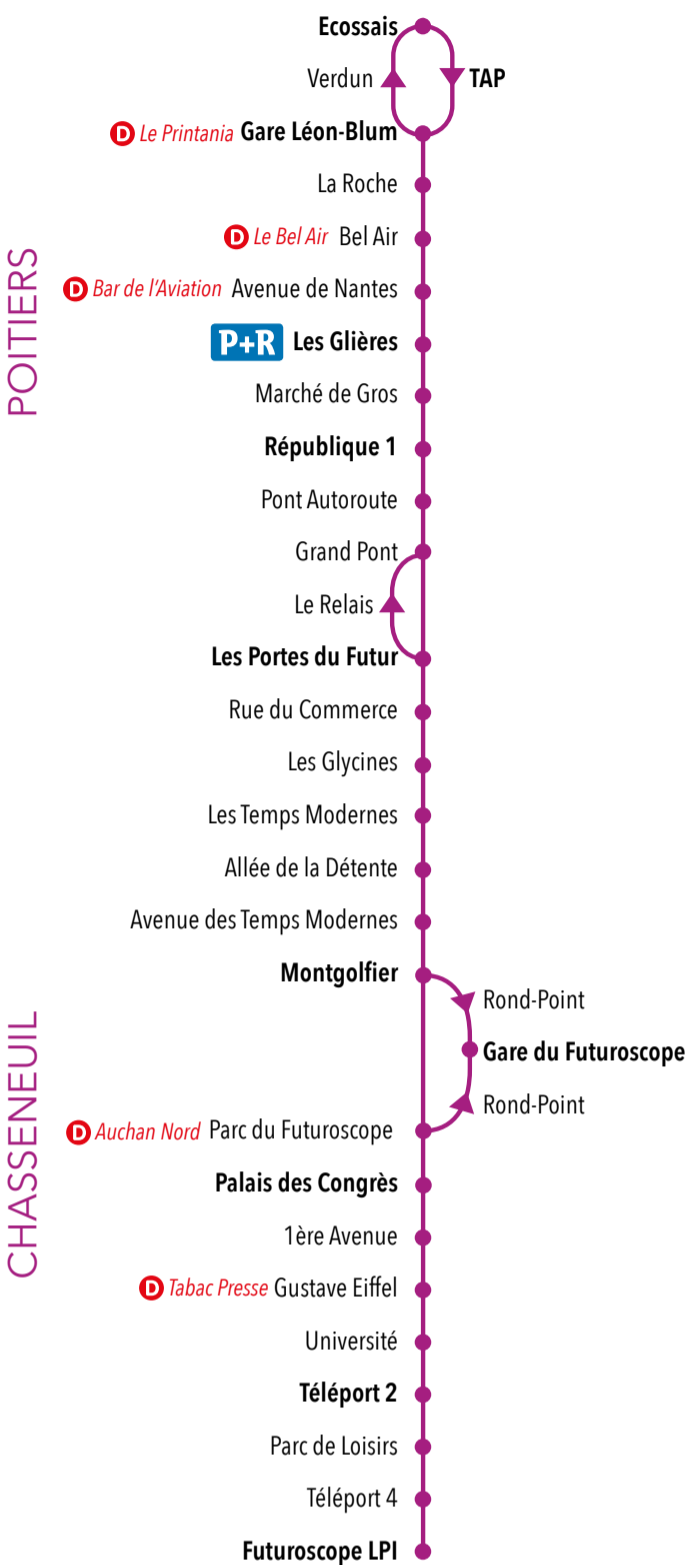

D Dépositaires Vitalis | P+R Parc Relais
● Arrêt desservi dans les 2 sens | ▶ Arrêt desservi dans le sens de la flèche

Horaires de passages aux arrêts principaux. Chaque colonne correspond à un trajet.

FUTUROSCOPE LPI
ECOSSAIS

▶ vers **Ecosais**

Dimanche et fêtes (sauf 1er mai)

Futuroscope LPI	08:40	10:15	12:20	14:05	16:00	17:25	19:05
Téléport 2	08:44	10:19	12:24	14:09	16:04	17:29	19:09
Palais des Congrès	08:47	10:22	12:27	14:12	16:07	17:32	19:12
Gare du Futuroscope	-	-	12:31	-	16:12	17:37	19:18
Montgolfier	08:51	10:27	12:32	14:16	16:13	17:38	19:19
Les Portes du Futur	08:57	10:33	12:39	14:21	16:20	17:45	19:25
République 1	09:03	10:39	12:45	14:27	16:26	17:51	19:31
Les Glières	09:08	10:44	12:50	14:32	16:31	17:56	19:36
Gare Léon Blum	09:13	10:49	12:55	14:37	16:36	18:01	19:41
Ecosais	09:15	10:51	12:57	14:39	16:38	18:03	19:43

Futuroscope LPI	20:40
Téléport 2	20:44
Palais des Congrès	20:47
Gare du Futuroscope	-
Montgolfier	20:52
Les Portes du Futur	20:57
République 1	21:03
Les Glières	21:07
Gare Léon Blum	21:11
Ecosais	21:13