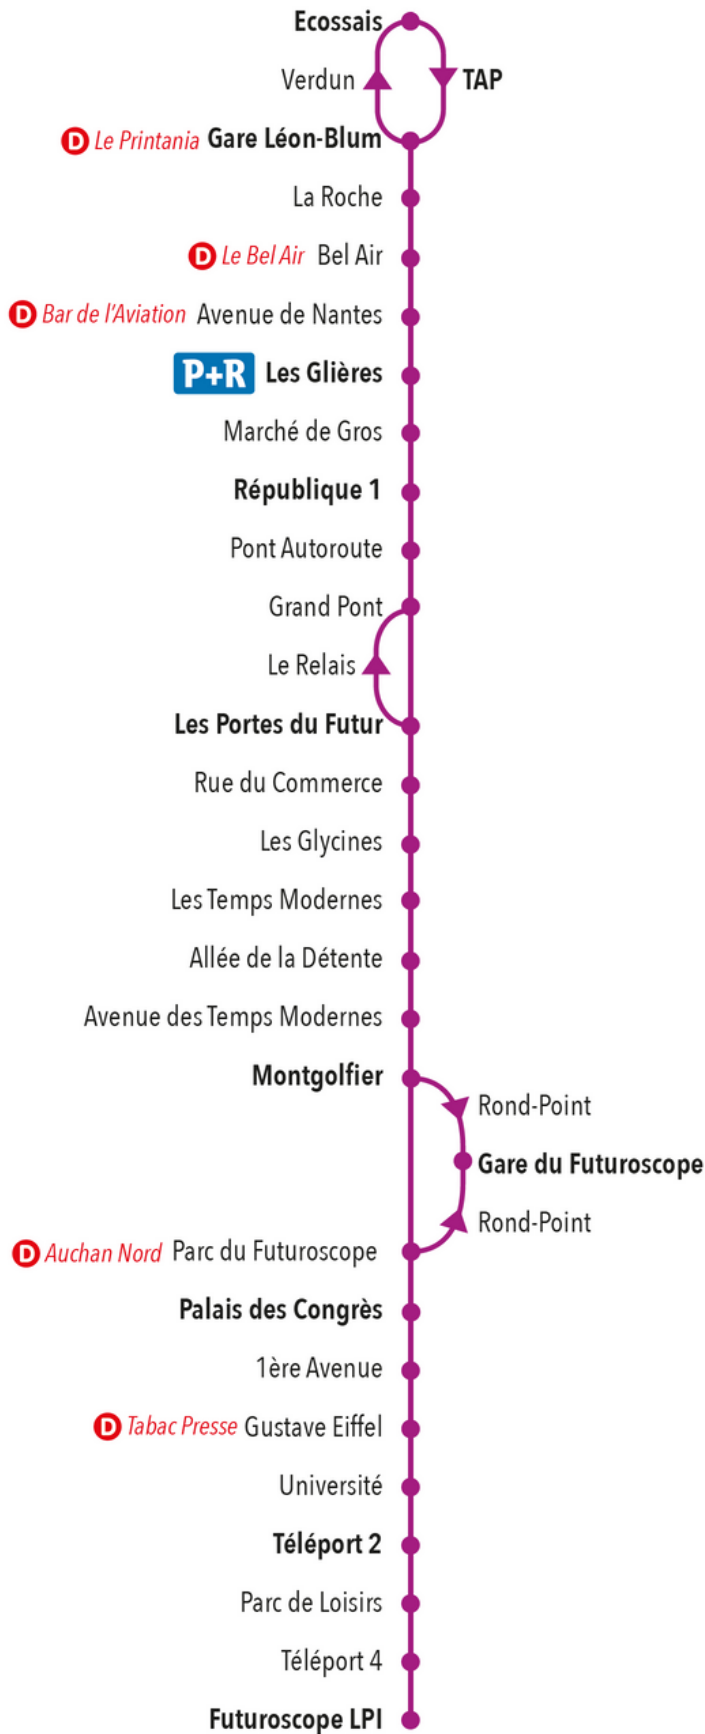

POITIERS

CHASSENEUIL

**D** Dépositaires Vitalis | **P+R** Parc Relais  
● Arrêt desservi dans les 2 sens | ► Arrêt desservi dans le sens de la flèche