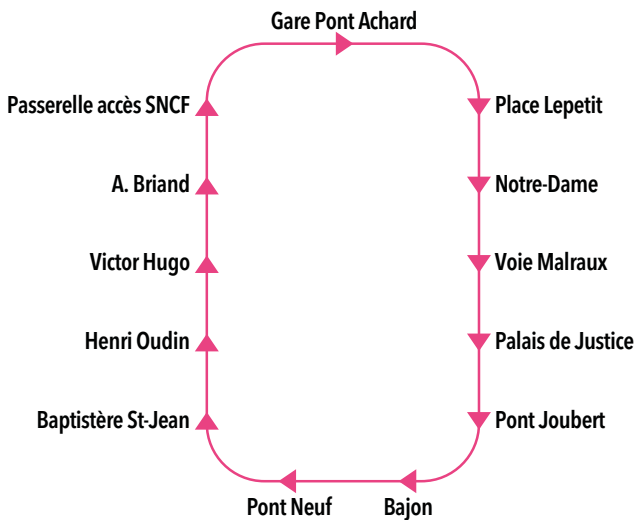

LES DÉPOSITAIRES

La Fabrik : 32, place Charles de Gaulle - Poitiers*
Office de Tourisme : 45, place Charles de Gaulle - Poitiers
Le Pont Joubert : 1, Grand'Rue - Poitiers
La Civette : 1, place du Maréchal Leclerc - Poitiers*
et de nombreux bars-tabacs-presse du centre ville de Poitiers

* Propose également le rechargement des Vpass.

LA BOUCLE DU CENTRE-VILLE

PLAN DE LIGNE

► Arrêt desservi dans le sens de la flèche

Horaires de passages aux arrêts principaux. Chaque colonne correspond à un trajet.

Du lundi au vendredi en période scolaire*

Gare Pont Achard	07:00	07:30	08:00	08:30	09:00	09:30	10:00	10:30	11:00	11:30
Place Lepetit	07:03	07:33	08:03	08:33	09:03	09:33	10:03	10:33	11:03	11:33
Notre Dame	07:04	07:35	08:05	08:35	09:05	09:35	10:05	10:35	11:05	11:35
Voie Malraux	07:04	07:35	08:05	08:35	09:05	09:35	10:05	10:35	11:05	11:35
Palais de Justice	07:06	07:37	08:07	08:37	09:07	09:37	10:07	10:37	11:07	11:37
Pont Joubert	07:08	07:39	08:09	08:39	09:09	09:39	10:09	10:39	11:09	11:39
Bajon	07:09	07:40	08:10	08:40	09:10	09:40	10:10	10:40	11:10	11:40
Pont Neuf	07:09	07:40	08:10	08:40	09:10	09:40	10:10	10:40	11:10	11:40
Baptistère St-Jean	07:10	07:41	08:11	08:41	09:11	09:41	10:11	10:41	11:11	11:41
Henri Oudin	07:12	07:43	08:13	08:43	09:13	09:43	10:13	10:43	11:13	11:43
Victor Hugo	07:13	07:45	08:15	08:44	09:14	09:44	10:14	10:44	11:14	11:44
A. Briand	07:15	07:47	08:17	08:46	09:16	09:46	10:16	10:46	11:16	11:46
Passerelle Accès SNCF	07:16	07:48	08:18	08:47	09:17	09:47	10:17	10:47	11:17	11:47
Gare Pont Achard	07:18	07:50	08:20	08:49	09:19	09:49	10:19	10:49	11:19	11:49