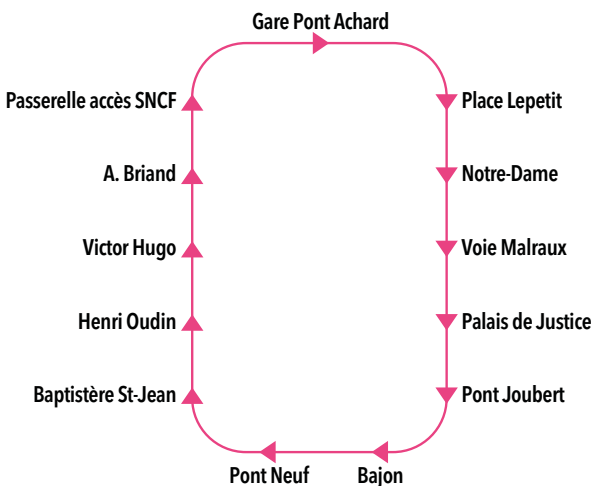

aux principaux arrêts

LES DÉPOSITAIRES

- La Fabrik : 32, place Charles de Gaulle - Poitiers*
- Office de Tourisme : 45, place Charles de Gaulle - Poitiers
- Le Pont Joubert : 1, Grand'Rue - Poitiers
- La Civette : 1, place du Maréchal Leclerc - Poitiers*
- Le Printania : 139, boulevard du Grand Cerf - Poitiers
et de nombreux bars-tabacs-presse du centre ville de Poitiers

* Propose également le rechargement des Vpass.

LA BOUCLE DU CENTRE-VILLE

Risques de perturbations le 09/09/2020

informations sur vitalis-poitiers.fr

PLAN DE LIGNE

► Arrêt desservi dans le sens de la flèche

**Horaires de passages aux arrêts principaux.
Chaque colonne correspond à un trajet.**

Du lundi au vendredi en période scolaire*

Pont Achard	-	07:28	07:58	08:28	08:58	09:28	09:58	10:28	10:58	11:28
Gare Pont Achard	07:00	07:30	08:00	08:30	09:00	09:30	10:00	10:30	11:00	11:30
Place Lepetit	07:02	07:33	08:03	08:33	09:03	09:33	10:03	10:33	11:03	11:33
Notre-Dame	07:03	07:35	08:05	08:35	09:04	09:34	10:04	10:34	11:04	11:34
Voie Malraux	07:03	07:35	08:05	08:35	09:04	09:34	10:04	10:34	11:04	11:34
Palais de Justice	07:05	07:37	08:07	08:37	09:06	09:36	10:06	10:36	11:06	11:36
Pont Joubert	07:07	07:39	08:09	08:39	09:08	09:38	10:08	10:38	11:08	11:38
Bajon	07:08	07:40	08:10	08:40	09:09	09:39	10:09	10:39	11:09	11:39
Pont Neuf	07:08	07:40	08:10	08:40	09:09	09:39	10:09	10:39	11:09	11:39
Baptistère St-Jean	07:09	07:41	08:11	08:41	09:10	09:40	10:10	10:40	11:10	11:40
Henri Oudin	07:11	07:43	08:13	08:44	09:12	09:43	10:12	10:42	11:13	11:42
Victor Hugo	07:12	07:44	08:14	08:45	09:13	09:44	10:13	10:43	11:14	11:43
A. Briand	07:13	07:46	08:16	08:47	09:15	09:46	10:15	10:45	11:16	11:45
Passerelle Accès SNCF	07:14	07:47	08:17	08:48	09:16	09:47	10:16	10:46	11:17	11:46
Gare Pont Achard	07:16	07:49	08:19	08:50	09:18	09:49	10:18	10:48	11:19	11:48