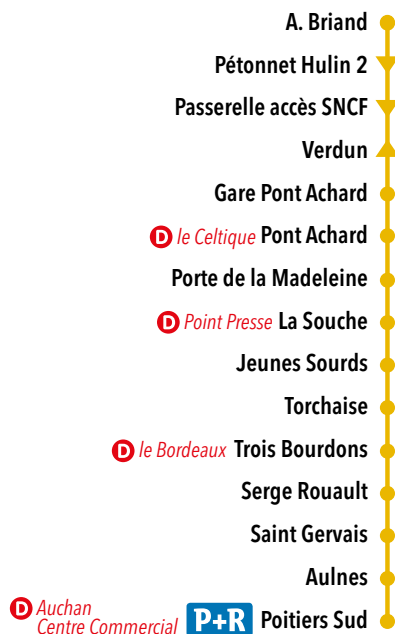

LES DÉPOSITAIRES

Le Celtique :
77, boulevard Pont-Achard, Poitiers
Point Presse :
58, avenue de la Libération - Poitiers
Le Bordeaux :
161, avenue de la Libération, Poitiers*
Auchan Centre Commercial :
Accueil, Poitiers
Bar de l'Aviation :
221, avenue de Nantes, Poitiers
Le Bel Air :
34, rue de Quinçay, Poitiers*
La Résistance :
2 rue de la Vincenderie, Poitiers

Les Templiers :
Beaulieu, Poitiers*
Le Bon Saint Eloi :
69, rte de Bonneuil-Matours, Buxerolles*
Mag Presse :
Place de Provence, Poitiers*
Tabac-Presse de la Rocade :
Avenue de l'Europe, Poitiers
Le Longchamp :
169, rue du Fg du Pont Neuf, Poitiers*
Tabac Presse :
8, rue du Commerce, Poitiers*
et de nombreux bars-tabacs-presse du
centre ville de Poitiers

A. BRIAND
POITIERS SUD

PLAN DE LIGNE

Ces trajets sont effectués par un véhicule de petit gabarit.

► vers Poitiers Sud

Du lundi au samedi*

A. Briand	22:50	23:45
Pétonnet Hulin 2	22:52	23:47
Passerelle Accès SNCF	22:53	23:48
Gare Pont Achard	22:54	23:49
Pont Achard	22:55	23:50
Porte de la Madeleine	22:57	23:52
La Souche	22:57	23:52
Jeunes Sourds	22:58	23:53
Torchaie	22:59	23:54
Trois Bourdons	22:59	23:54
Serge Rouault	23:00	23:55
Saint-Gervais	23:01	23:56
Aulnes	23:01	23:56
Poitiers Sud	23:03	23:58

► vers A. Briand

Du lundi au samedi*

Poitiers Sud	22:30	23:10
Aulnes	22:32	23:12
Saint-Gervais	22:33	23:13
Serge Rouault	22:33	23:13
Trois Bourdons	22:35	23:15
Torchaie	22:36	23:16
Jeunes Sourds	22:36	23:16
La Souche	22:37	23:17
Porte de la Madeleine	22:38	23:18
Pont Achard	22:39	23:19
Gare Pont Achard	22:40	23:20
Verdun	22:42	23:22
A. Briand	22:43	23:23