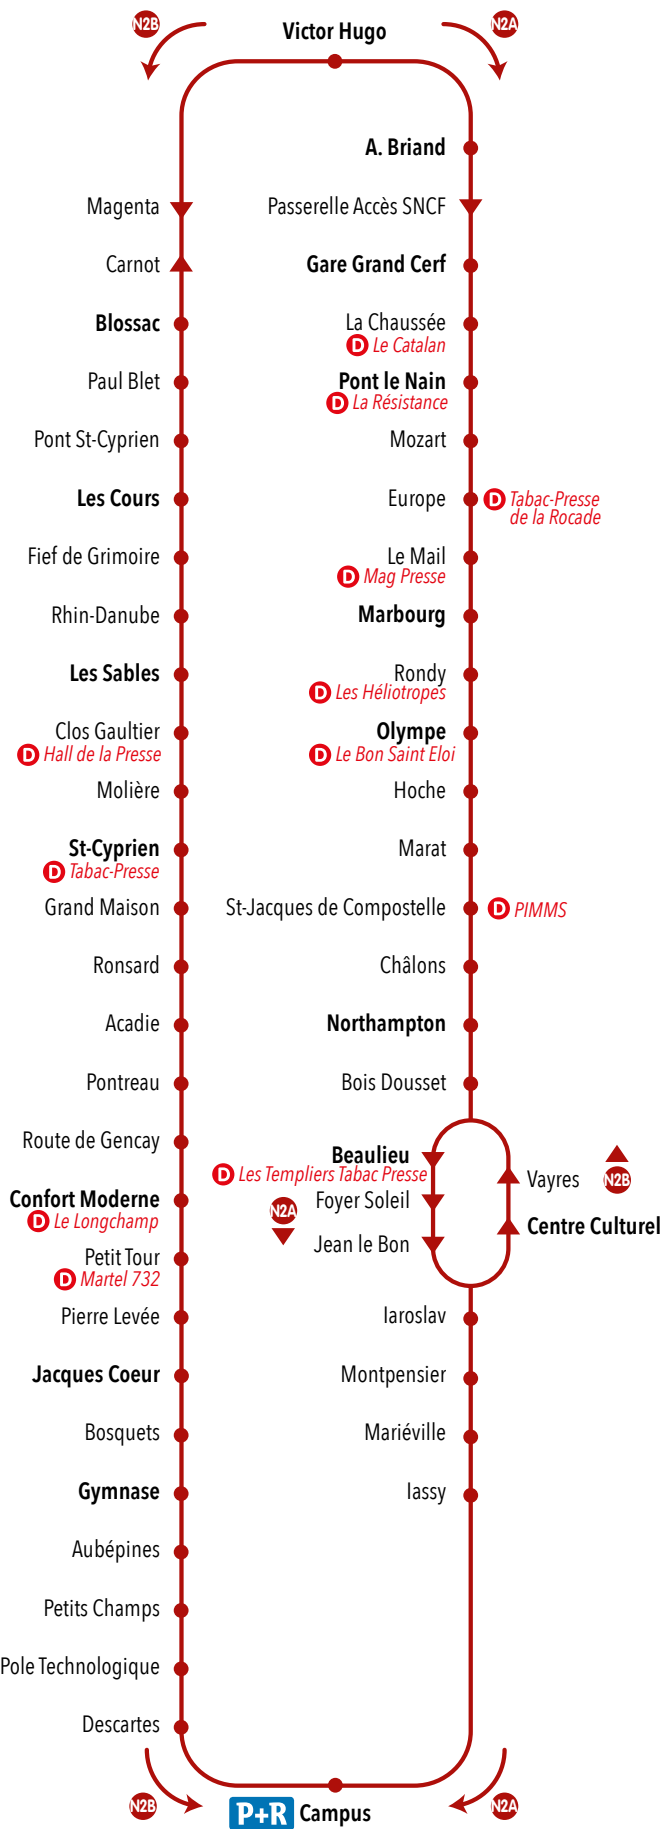

Horaires de passages aux arrêts principaux. Chaque colonne correspond à un trajet.

D Dépositaire Vitalis | P+R Parc Relais
● Arrêt desservi dans les 2 sens | ▶ Arrêt desservi dans le sens de la flèche

▶ vers Victor Hugo (ligne circulaire, sens A)

Du Lundi au Vendredi
en période scolaire*

Victor Hugo	05:30	06:30	22:27	23:34	00:38
A. Briand	05:31	06:31	22:28	23:35	00:39
Gare Grand Cerf	05:33	06:33	22:30	23:37	00:41
Pont le Nain	05:36	06:37	22:35	23:41	00:45
Marbourg	05:39	06:41	22:39	23:45	00:48
Olympe	05:43	06:45	22:43	23:49	00:52
Northampton	05:47	06:49(1)	22:48	23:53	00:56
Beaulieu	05:48	-	22:49	23:54	00:57
Campus	05:54	-	22:56	00:00	01:02
Gymnase	05:57	-	23:00	00:04	01:05
Jacques Coeur	05:59	-	23:02	00:06	01:07
Confort Moderne	06:01	-	23:05	00:09	01:10
St-Cyprien	06:06	-	23:11	00:14	01:14
Les Sables	06:09	-	23:14	00:17	01:17
Les Cours	06:11	-	23:16	00:19	01:19
Blossac	06:17	-	23:21	00:24	01:23
Victor Hugo	06:20	-	23:24	00:27	01:26

Samedi

Victor Hugo	05:30	06:30	22:27	23:35	00:40	01:40
A. Briand	05:31	06:31	22:28	23:36	00:41	01:41
Gare Grand Cerf	05:33	06:33	22:30	23:38	00:43	01:43
Pont le Nain	05:36	06:36	22:35	23:42	00:47	01:46
Marbourg	05:39	06:39	22:39	23:46	00:51	01:49
Olympe	05:43	06:43	22:43	23:50	00:55	01:53
Northampton	05:47	06:47(1)	22:48	23:54	00:59	01:57
Beaulieu	05:48	-	22:49	23:55	01:00	01:58
Campus	05:53	-	22:56	00:01	01:05	02:03
Gymnase	05:56	-	23:00	00:05	01:08	02:06
Jacques Coeur	05:58	-	23:02	00:07	01:10	02:08
Confort Moderne	06:00	-	23:05	00:10	01:12	02:10
St-Cyprien	06:05	-	23:11	00:15	01:16	02:14
Les Sables	06:08	-	23:14	00:18	01:19	02:17
Les Cours	06:10	-	23:16	00:20	01:21	02:19
Blossac	06:16	-	23:22	00:26	01:25	02:23
Victor Hugo	06:19	-	23:25	00:29	01:28	02:26

Dimanche et Fêtes
(sauf 1er mai)

Victor Hugo	19:45	20:10	21:00	21:25(2)	22:10	22:35(2)
A. Briand	19:46	20:11	21:01	21:26(2)	22:11	22:36(2)
Gare Grand Cerf	19:49	20:14	21:04	21:28(2)	22:13	22:38(2)
Pont le Nain	19:55	20:19	21:09	21:33(2)	22:17	22:42(2)
Marbourg	20:00	20:24	21:14	21:38(2)	22:21	22:46(2)
Olympe	20:04	20:28	21:18	21:42(2)	22:25	22:50(2)
Northampton	20:10	20:34	21:24	21:48(2)	22:29	22:54(2)
Beaulieu	20:11	20:35	21:25	21:49(2)	22:30	22:55(2)
Campus	20:18	20:42	21:32	21:55(2)	22:36	23:01(2)
Gymnase	20:22	20:45	21:36	21:59(2)	22:39	23:04(2)
Jacques Coeur	20:24	20:47	21:38	22:01(2)	22:41	23:06(2)
Confort Moderne	20:27	20:50	21:41	22:04(2)	22:44	23:09(2)
St-Cyprien	20:33	20:55	21:47	22:09(2)	22:48	23:14(2)
Les Sables	20:36	20:58	21:50	22:12(2)	22:51	23:17(2)
Les Cours	20:38	21:00	21:52	22:14(2)	22:53	23:19(2)
Paul Blet	20:42	21:03	21:55	22:18(2)	22:56	23:22(2)
Victor Hugo	20:47	21:09	22:00	22:23(2)	23:01	23:27(2)

(1) Ce trajet continue en ligne **2A**

(2) Ce trajet ne circule pas les 27/10, 1 et 10/11, 22, 25 et 29/12, 1/1, 1/3, 12, 19 et 26/04, 8, 21 et 31/5.

*Vacances scolaires du 21 au 31 octobre 2019, du 23 décembre au 3 janvier 2020, du 24 février au 6 mars 2020, du 20 au 30 avril 2020 et le vendredi 22 mai 2020. En période scolaire, les horaires peuvent légèrement varier.

▶ vers Victor Hugo (ligne circulaire, sens B)