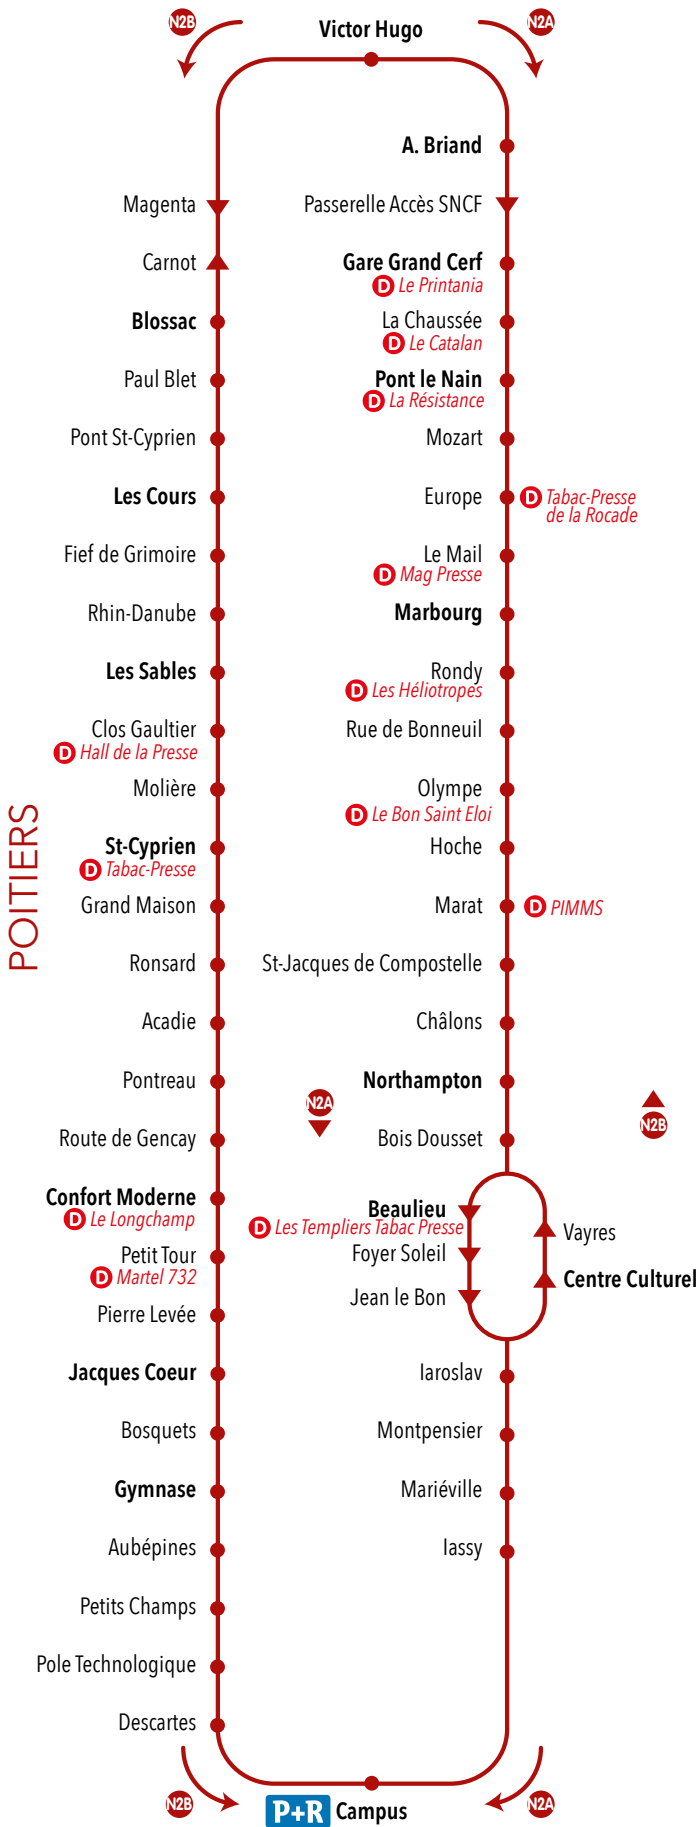

PLAN DE LIGNE

Dépositaire Vitalis |
Parc Relais
Arrêt desservi dans les 2 sens | Arrêt desservi dans le sens de la flèche

Horaires de passages aux arrêts principaux. Chaque colonne correspond à un trajet.

▶ vers Victor Hugo (ligne circulaire, sens A)

Du Lundi au Vendredi
en période scolaire*

	(a)	(a)	(a)	(a)	(a)
Victor Hugo	05:30	06:30	22:27	23:34	00:38
A. Briand	05:31	06:31	22:28	23:35	00:39
Gare Grand Cerf	05:33	06:33	22:30	23:37	00:41
Pont le Nain	05:36	06:37	22:34	23:41	00:44
Marbourg	05:39	06:41	22:38	23:45	00:47
Rue de Bonneuil	05:42	06:44	22:41	23:48	00:50
Northampton	05:47	06:51	22:48	23:53	00:55
Beaulieu	05:48	-	22:49	23:54	00:56
Campus	05:53	-	22:56	00:00	01:01
Gymnase	05:56	-	23:00	00:04	01:04
Jacques Coeur	05:58	-	23:02	00:06	01:06
Confort Moderne	06:00	-	23:05	00:09	01:09
St-Cyprien	06:05	-	23:11	00:14	01:13
Les Sables	06:08	-	23:14	00:17	01:16
Les Cours	06:10	-	23:16	00:19	01:17
Blossac	06:16	-	23:21	00:24	01:22
Victor Hugo	06:19	-	23:24	00:27	01:25

Samedi

	(a)	(a)	(a)	(a)	(a)
Victor Hugo	05:30	06:30	22:27	23:35	00:40
A. Briand	05:31	06:31	22:28	23:36	00:41
Gare Grand Cerf	05:33	06:33	22:30	23:38	00:43
Pont le Nain	05:36	06:36	22:34	23:42	00:47
Marbourg	05:40	06:39	22:39	23:46	00:51
Rue de Bonneuil	05:43	06:42	22:42	23:49	00:54
Northampton	05:48	06:48	22:49	23:55	00:59
Beaulieu	05:49	-	22:50	23:56	01:00
Campus	05:54	-	22:57	00:02	01:05
Gymnase	05:57	-	23:01	00:06	01:09
Jacques Coeur	05:59	-	23:03	00:08	01:11
Confort Moderne	06:01	-	23:06	00:11	01:14
St-Cyprien	06:06	-	23:12	00:17	01:19
Les Sables	06:09	-	23:15	00:20	01:22
Les Cours	06:11	-	23:17	00:22	01:24
Blossac	06:16	-	23:22	00:27	01:27
Victor Hugo	06:19	-	23:25	00:30	01:30

Dimanche et Fêtes
(sauf 1er mai)

	(b)	(b)	(b)	(b)	(b)
Victor Hugo	19:45	20:10	21:00	21:25	22:10
A. Briand	19:46	20:11	21:01	21:26	22:11
Gare Grand Cerf	19:49	20:13	21:03	21:28	22:13
Pont le Nain	19:54	20:18	21:08	21:33	22:17
Marbourg	19:59	20:23	21:13	21:37	22:21
Rue de Bonneuil	20:02	20:26	21:16	21:40	22:24
Northampton	20:09	20:33	21:23	21:47	22:29
Beaulieu	20:10	20:34	21:24	21:48	22:30
Campus	20:18	20:41	21:31	21:55	22:36
Gymnase	20:22	20:44	21:35	21:58	22:39
Jacques Coeur	20:24	20:46	21:37	22:00	22:41
Confort Moderne	20:27	20:49	21:40	22:04	22:44
St-Cyprien	20:33	20:54	21:46	22:10	22:49
Les Sables	20:36	20:57	21:49	22:13	22:52
Les Cours	20:38	20:59	21:51	22:15	22:53
Blossac	20:44	21:04	21:56	22:20	22:58
Victor Hugo	20:47	21:07	21:59	22:23	23:01

(a) Ce trajet continue en ligne **2A** à Northampton

(b) Ce trajet ne circule pas les 25/10, 11/11, 20-25-27/12/20, 01/01, 14/02, 04-11-18/04 et 08-13-23/05/21

*Les horaires peuvent légèrement varier durant les vacances scolaires. Vacances scolaires du 19 au 30 octobre 2020, du 21 au 31 décembre 2020, du 8 au 19 février 2021 du 12 au 23 avril 2021 et le 14 mai 2021.

▶ vers Victor Hugo (ligne circulaire, sens B)

Du Lundi au Vendredi en période scolaire*