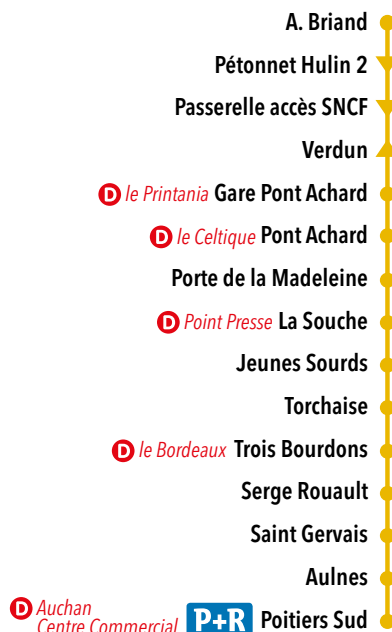

GRAND POITIERS
Communauté urbaine
grandpoitiers.fr

vitalis-poitiers.fr • Allobus 05 49 44 66 88

CONTACTEZ-NOUS Lieux de vente

ESPACE BUS 6 rue du Chaudron d'Or - Poitiers
• du lundi au vendredi de 9h15 à 12h45 et de 13h45 à 18h,
• de 9h15 à 18h les 3 premiers et 3 derniers jours ouvrés
de chaque mois
• de 9h15 à 18h30 du 24 août au 11 septembre 2020 et le
samedi 29 août 2020

ACCUEIL DE VITALIS 9 avenue de Northampton - Poitiers
• du lundi au vendredi de 8h30 à 12h30 et de 14h à 17h30
• de 8h30 à 17h30 du 24 août au 11 septembre 2020

E-BOUTIQUE DE VITALIS
www.vitalis-poitiers.fr

APPLICATION MOBILE

(téléchargeable sur l'Apple Store et Google Play)
Titres de transport, temps d'attente réel,
arrêt le plus proche, horaires, infos trafic...

DAT (Distributeurs Automatiques de Titres)
aux principaux arrêts

LES DÉPOSITAIRES

Le Printania :
139, boulevard du Grand Cerf, Poitiers

Auchan Centre Commercial :
Accueil, Poitiers

Martel 732 :
173, rue de la Pierre Levée, Poitiers

Les Hélotropes :
23, rue de Slovénie, Poitiers

Les Templiers :
Beaulieu, Poitiers*

Mag Presse :
Place de Provence, Poitiers*

Tabac Presse :
8, rue du Commerce, Poitiers*

* Propose également le rechargement des Vpass.

GRAND POITIERS
Communauté urbaine
grandpoitiers.fr

Allobus
05 49 44 66 88
vitalis-poitiers.fr

Horaires de passages aux arrêts principaux.
Chaque colonne correspond à un trajet.

A. BRIAND
POITIERS SUD

PLAN DE LIGNE

Ces trajets sont effectués par un véhicule de petit gabarit.

► vers Poitiers Sud

Du lundi au samedi*

A. Briand	22:50	23:45
Pétonnet Hulín 2	22:52	23:47
Passerelle Accès SNCF	22:53	23:48
Gare Pont Achard	22:54	23:49
Pont Achard	22:55	23:50
Porte de la Madeleine	22:57	23:52
La Souche	22:57	23:52
Jeunes Sourds	22:58	23:53
Torchaise	22:59	23:54
Trois Bourdons	22:59	23:54
Serge Rouault	23:00	23:55
Saint-Gervais	23:01	23:56
Aulnes	23:01	23:56
Poitiers Sud	23:03	23:58

► vers A. Briand

Du lundi au samedi*

Poitiers Sud	22:30	23:10
Aulnes	22:32	23:12
Saint-Gervais	22:33	23:13
Serge Rouault	22:33	23:13
Trois Bourdons	22:35	23:15
Torchaise	22:36	23:16
Jeunes Sourds	22:36	23:16
La Souche	22:37	23:17
Porte de la Madeleine	22:38	23:18
Pont Achard	22:39	23:19
Gare Pont Achard	22:40	23:20
Verdun	22:42	23:22
A. Briand	22:43	23:23

*Les horaires du lundi au vendredi peuvent légèrement varier durant les vacances scolaires. Vacances scolaires du 19 au 30 octobre 2020, du 21 au 31 décembre 2020, du 8 au 19 février 2021 du 12 au 23 avril 2021 et le 14 mai 2021.

● Dépositaires Vitalis | **P+R** Parc Relais

● Arrêt desservi dans les 2 sens | ► Arrêt desservi dans le sens de la flèche

NOTRE DAME
MILÉTRIE LABORIT