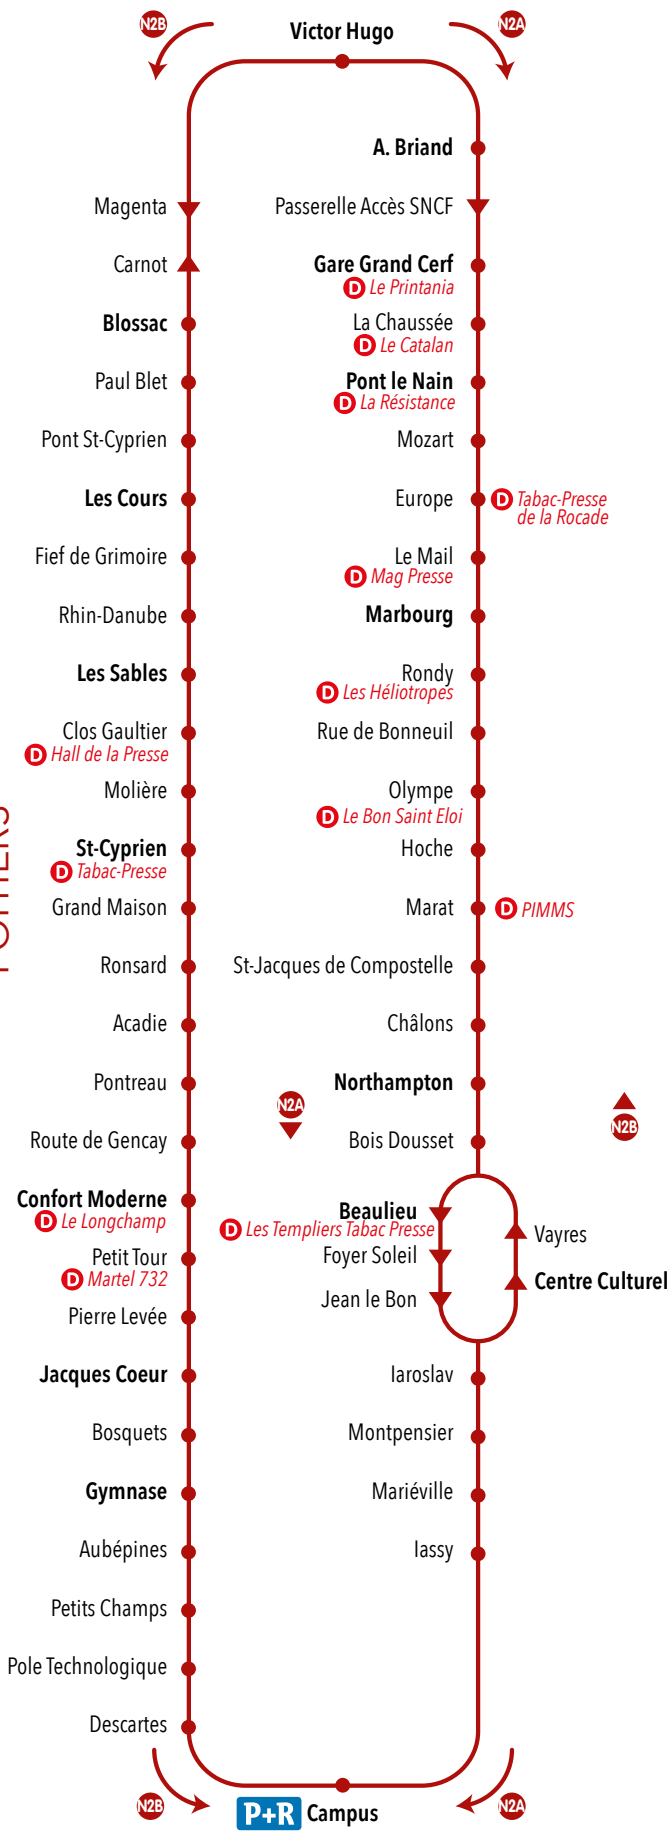

▶▶ vers **A. Briand**

Du lundi au samedi*

Poitiers Sud	22:30	23:10
Aulnes	22:32	23:12
Saint-Gervais	22:33	23:13
Serge Rouault	22:33	23:13
Trois Bourdons	22:35	23:15
Torchaïse	22:36	23:16
Jeunes Sourds	22:36	23:16
La Souche	22:37	23:17
Porte de la Madeleine	22:38	23:18
Pont Achard	22:39	23:19
Gare Pont Achard	22:40	23:20
Verdun	22:42	23:22
A. Briand	22:43	23:23

▶▶ vers **Notre Dame**

Jeudi et vendredi en période scolaire*

Milétrie Laborit	21:10	22:10	23:10	00:10
Pinel	21:10	22:10	23:10	00:10
Milétrie Rond-Point	21:12	22:12	23:12	00:12
Tour Jean Bernard	21:13	22:13	23:13	00:13
Petits Champs	21:14	22:14	23:14	00:14
Aubépines	21:15	22:15	23:14	00:14
Gymnase	21:16	22:16	23:15	00:15
Bosquets	21:17	22:17	23:16	00:16
Jacques Cœur	21:18	22:18	23:17	00:17
Pierre Levée	21:19	22:19	23:18	00:18
Petit Tour	21:20	22:20	23:19	00:19
Confort Moderne	21:21	22:21	23:20	00:20
Châtonnerie	21:21	22:21	23:20	00:20
La Croix	21:22	22:22	23:21	00:21
Pasteur	21:23	22:23	23:22	00:22
Bajon	21:24	22:24	23:23	00:23
Pont Joubert	21:24	22:24	23:23	00:23
Palais de Justice	21:26	22:26	23:25	00:25
Voie Malraux	21:28	22:28	23:27	00:27
Notre-Dame	21:29	22:29	23:28	00:28

x : Trajets supprimés

Horaires de passages aux arrêts principaux.
Chaque colonne correspond à un trajet.

Risques de perturbations le 09/09/2020
informations sur vitalis-poitiers.fr

POITIERS

D Dépositaire Vitalis |
 P+R Parc Relais
● Arrêt desservi dans les 2 sens | ▶ Arrêt desservi dans le sens de la flèche

▶ vers Victor Hugo (ligne circulaire, sens A) Du Lundi au Vendredi en période scolaire* Samedi

	(a)	(a)
Victor Hugo	05:30	06:30
A. Briand	05:31	06:31
Gare Grand Cerf	05:33	06:33
Pont le Nain	05:36	06:37
Marbourg	05:39	06:41
Rue de Bonneuil	05:42	06:44
Northampton	05:47	06:51
Beaulieu	05:48	-
Campus	05:53	-
Gymnase	05:56	-
Jacques Coeur	05:58	-
Confort Moderne	06:00	-
St-Cyprien	06:05	-
Les Sables	06:08	-
Les Cours	06:10	-
Blossac	06:16	-
Victor Hugo	06:19	-