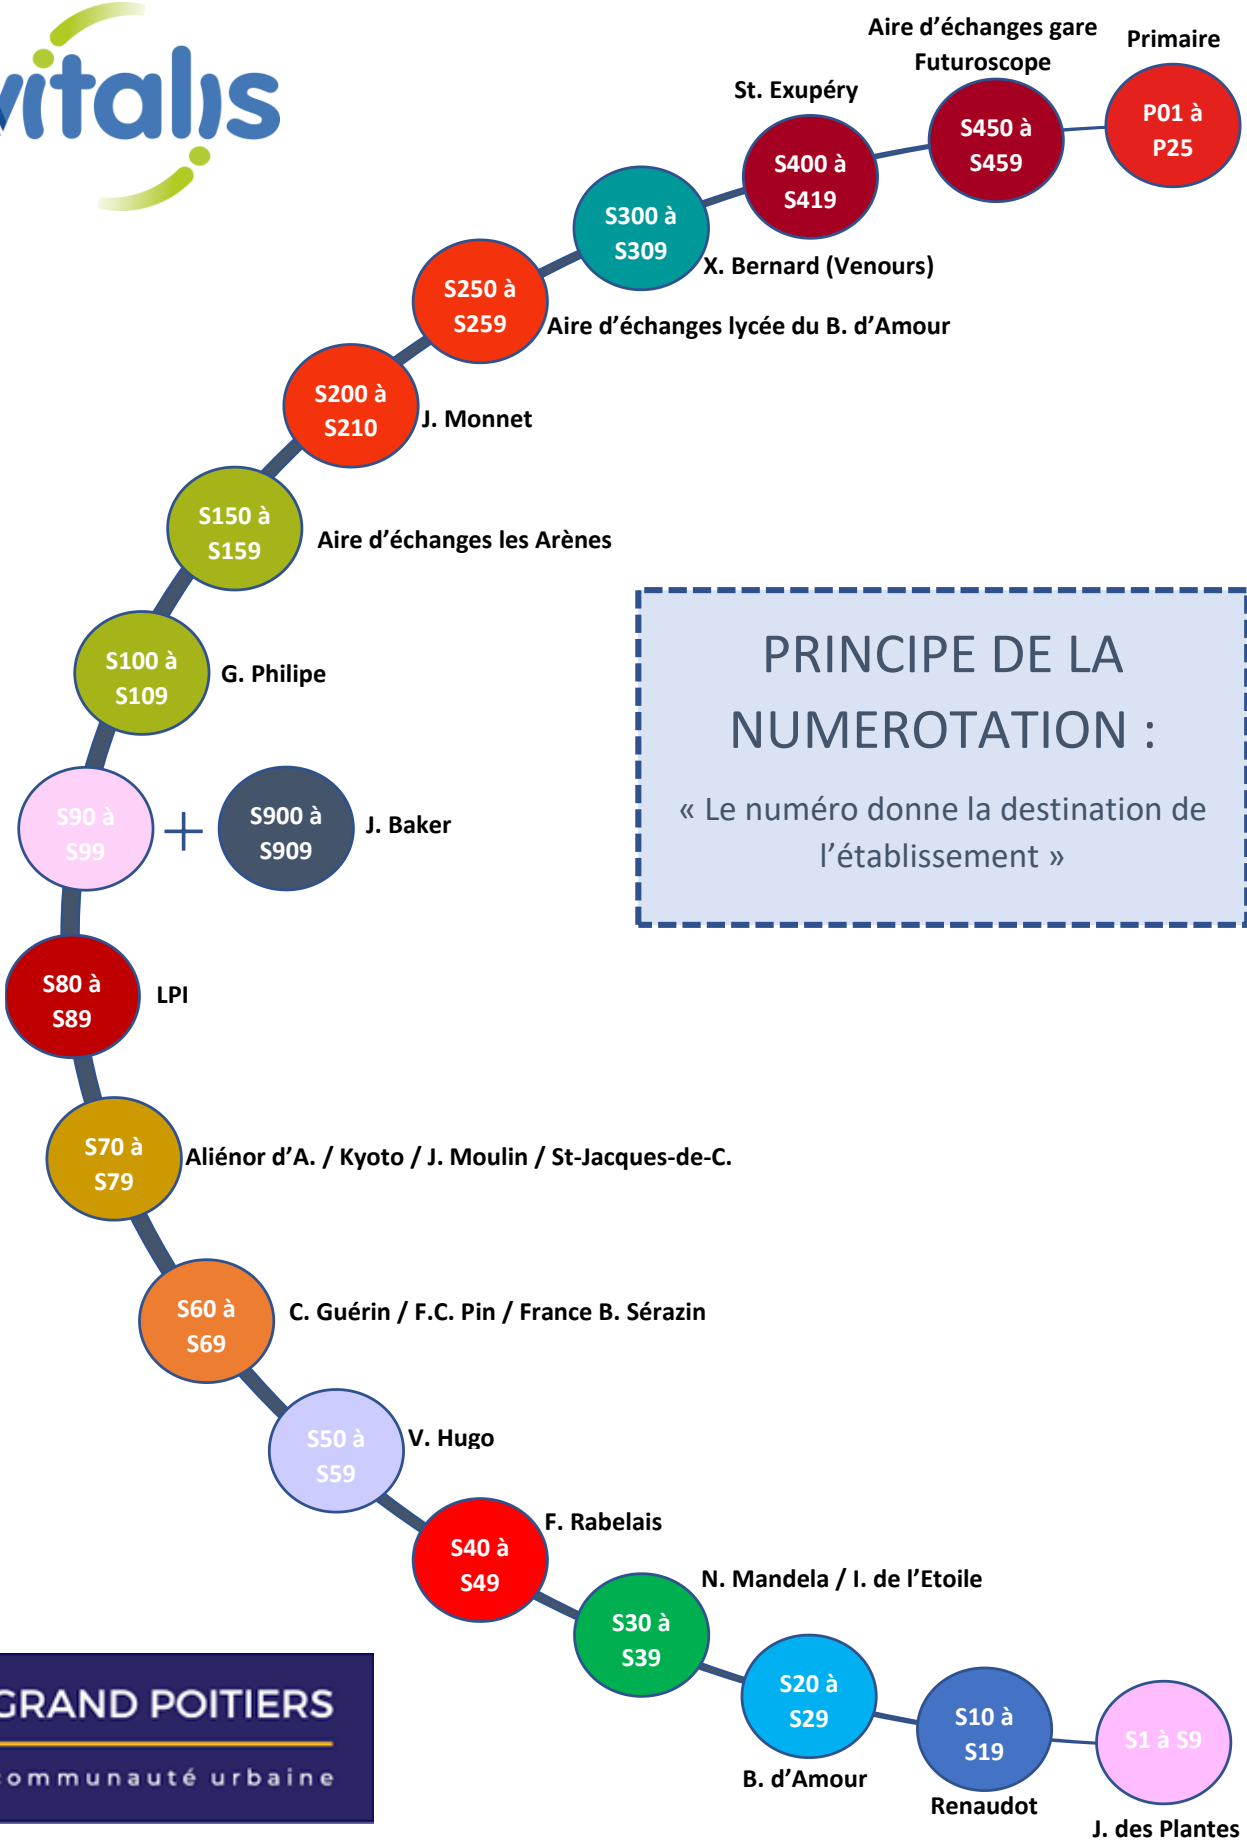

**PRINCIPE DE LA
NUMEROTATION :**

« Le numéro donne la destination de
l'établissement »