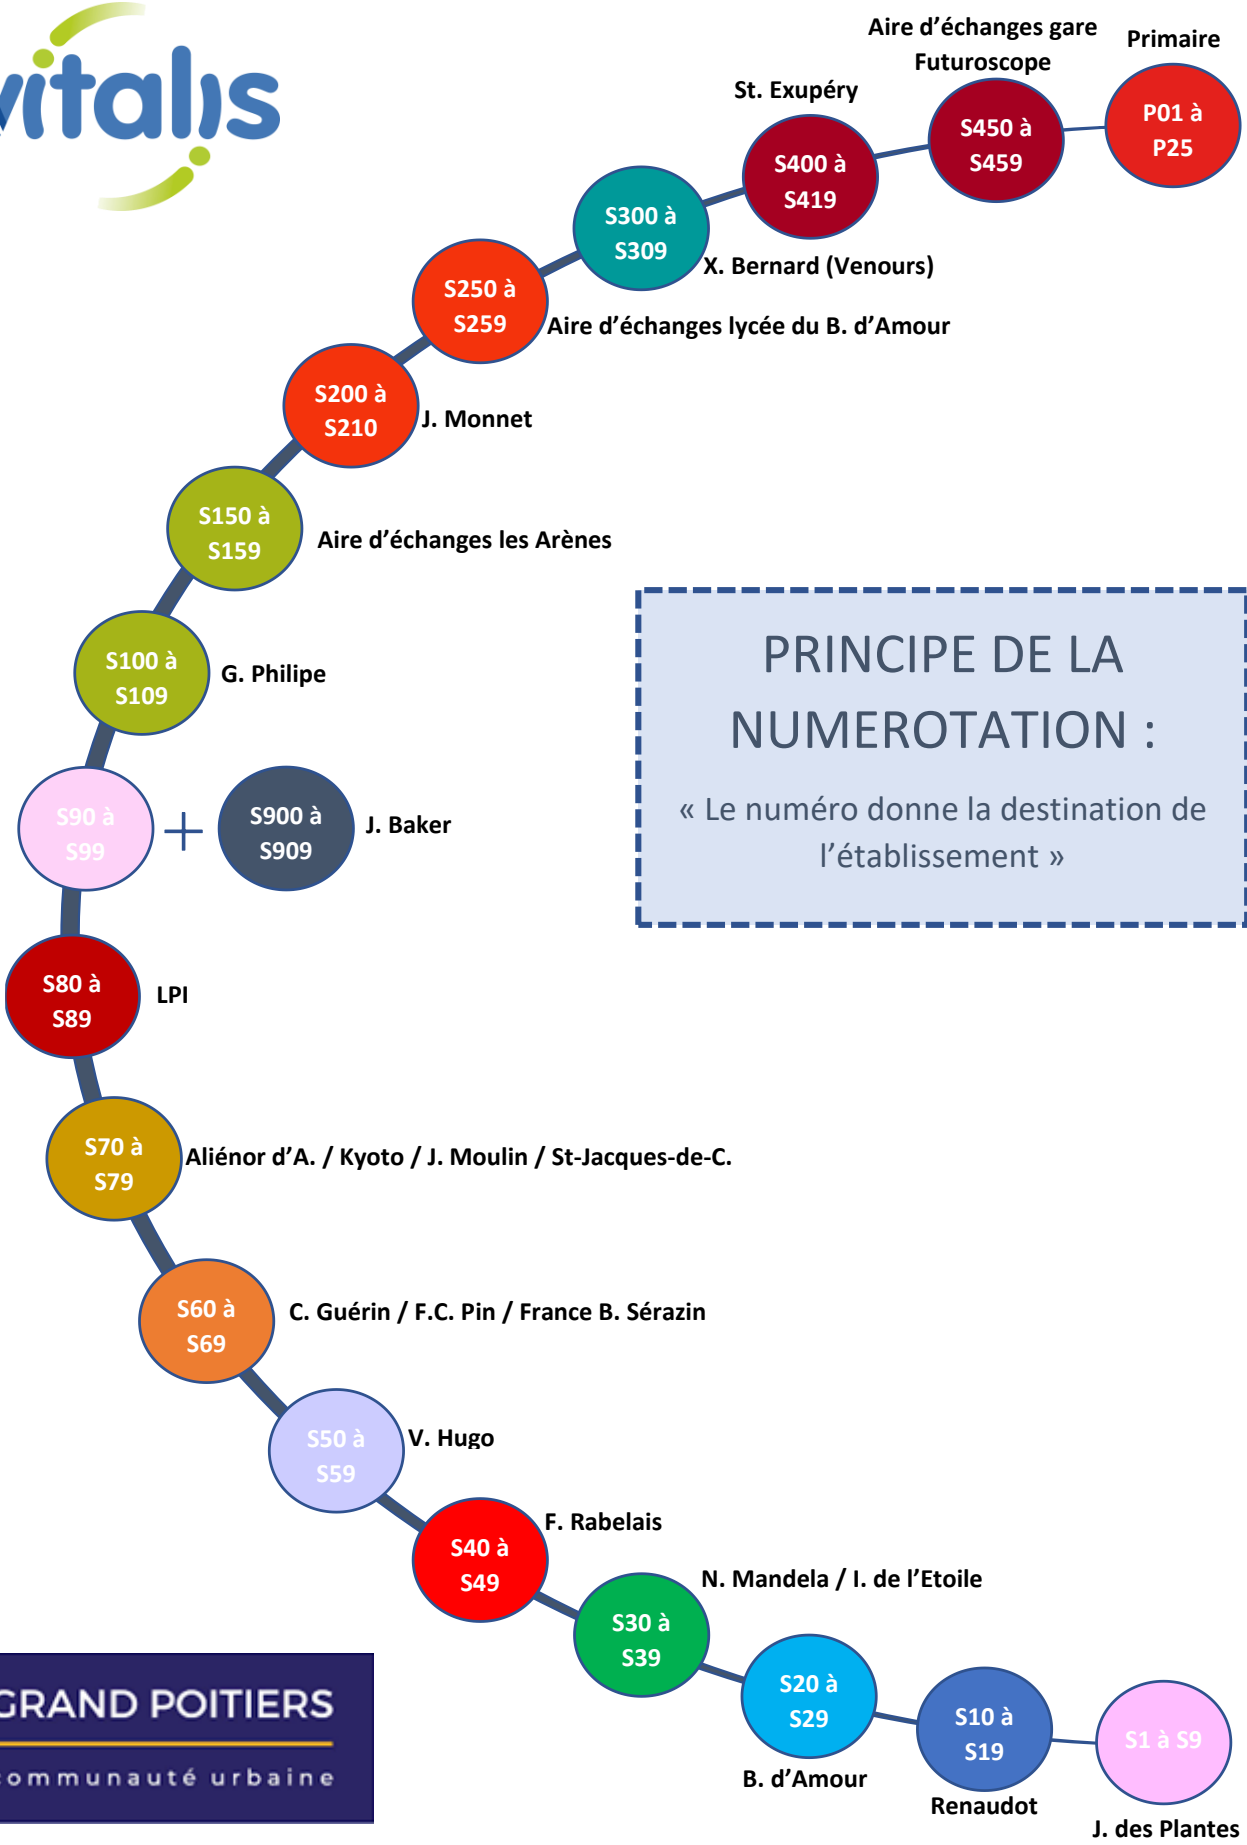

Autocar ou véhicule léger (VL)

Dénomination

Lignes « S » « P » suivies
d'un numéro.

GRAND POITIERS

communauté urbaine

Carte Grand Poitiers Communauté Urbaine

PRINCIPE DE LA NUMEROTATION :
 « Le numéro donne la destination de l'établissement »