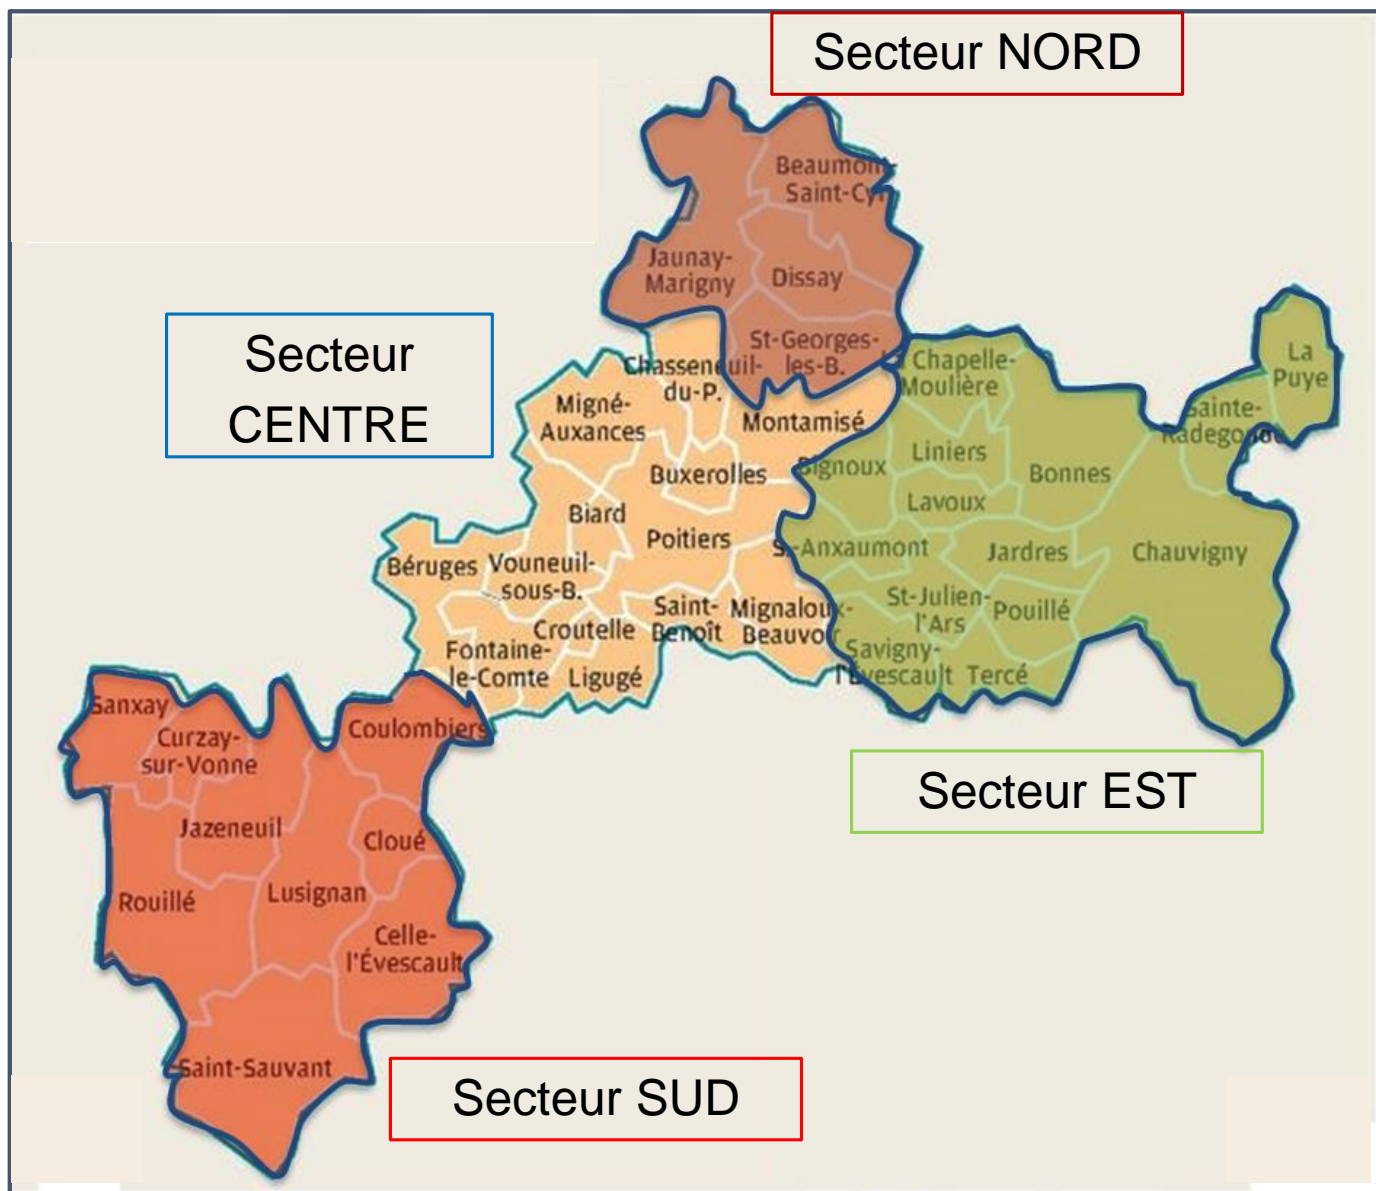

Carte Grand Poitiers Communauté Urbaine