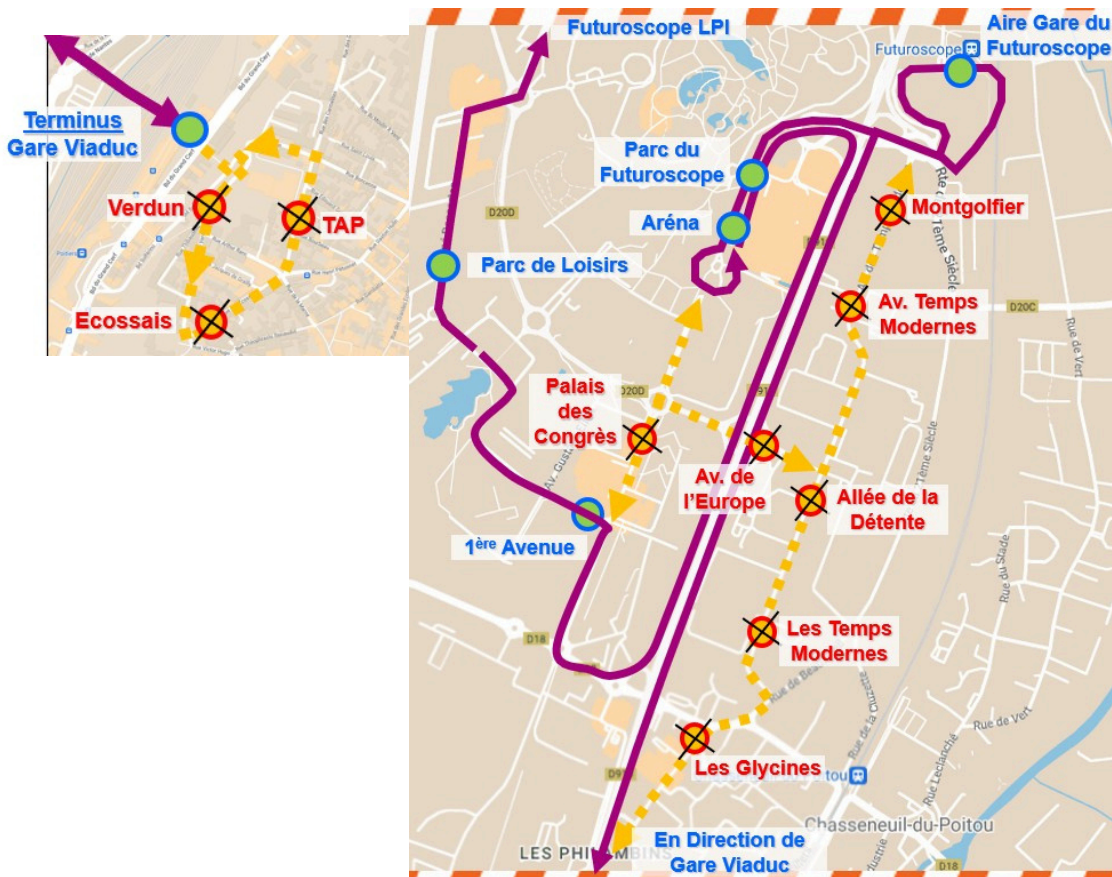

Plan de la ligne 7 pour le marathon du dimanche 12 avril 2026.

: Arrêts non desservis

: Arrêts desservis
Tous les arrêts situés sur l'itinéraire de la ligne sont desservis

Les arrêts et horaires en violet : ligne 7 du dimanche 12 avril 2026.

Les arrêts et horaires en noir : ligne E habituelle.

vers Futuroscope LPI

Ligne **E**

Ligne 7		07:50	09:16	09:18	11:19	13:19	14:19
Gare Viaduc							
Les Glières		07:55	09:21	09:23	11:25	13:24	14:24
République 1		07:59	09:25	09:27	11:29	13:28	14:28
Les Portes du Futur		08:05	09:33	09:35	11:36	13:35	14:36
Gare du Futuroscope		-	09:42	09:44	-	-	14:43
Parc du Futuroscope		08:13	09:44	09:46	11:44	13:42	14:45
Université		08:18	09:51	09:53	11:49	13:47	14:50
Futuroscope LPI		08:23	09:56	09:58	11:54	13:52	14:55

Ecossais	15:00	15:50	16:42	17:30	18:15	19:05	19:55	21:50
Gare Viaduc	15:03	15:53	16:45	17:34	18:18	19:09	19:58	21:53
Les Glières	15:08	15:58	16:50	17:40	18:23	19:14	20:03	21:58
République 1	15:12	16:02	16:54	17:44	18:27	19:18	20:07	22:02
Les Portes du Futur	15:19	16:10	17:02	17:52	18:35	19:26	20:15	22:09
Montgolfier	15:24	16:15	17:07	17:57	18:40	19:31	20:20	-
Avenue de l'Europe	-	-	-	-	-	-	-	22:13
Parc du Futuroscope	15:26	16:17	17:09	17:59	18:42	19:33	20:22	-
Palais des Congrès	15:30	16:21	17:13	18:03	18:46	19:37	20:26	22:14
Université	15:31	16:22	17:14	18:04	18:47	19:38	20:27	22:15
Futuroscope LPI	15:35	16:26	17:18	18:09	18:51	19:43	20:32	22:19

vers Gare Viaduc

Ligne **E**

Ligne 7		08:30	10:15	12:20	14:15
Futuroscope LPI					
Université		08:34	10:19	12:25	14:19
Parc du Futuroscope		08:42	10:27	12:33	14:27
Les Portes du Futur		08:50	10:35	12:41	14:35
République 1		08:56	10:41	12:47	14:41
Les Glières		09:01	10:46	12:52	14:46
Gare Viaduc		09:07	10:52	12:58	14:52
Ecossais		-	-	-	14:55

Futuroscope LPI	15:05	15:55	16:45	17:30	18:20	19:10	20:40
Université	15:09	15:59	16:49	17:34	18:24	19:14	20:44
Palais des Congrès	15:12	16:02	16:52	17:37	18:27	19:17	20:46
Parc du Futuroscope	15:17	16:07	16:57	17:42	18:32	19:22	20:51
Gare du Futuroscope	-	16:09	-	-	-	19:24	-
Montgolfier	15:18	16:10	16:58	17:43	18:33	19:25	20:52
Les Portes du Futur	15:25	16:17	17:05	17:50	18:40	19:32	20:58
République 1	15:31	16:23	17:11	17:56	18:46	19:38	21:04
Les Glières	15:36	16:28	17:16	18:01	18:51	19:43	21:09
Gare Viaduc	15:42	16:34	17:22	18:06	18:56	19:48	21:14
Ecossais	15:45	16:37	17:25	18:09	18:59	19:51	21:17