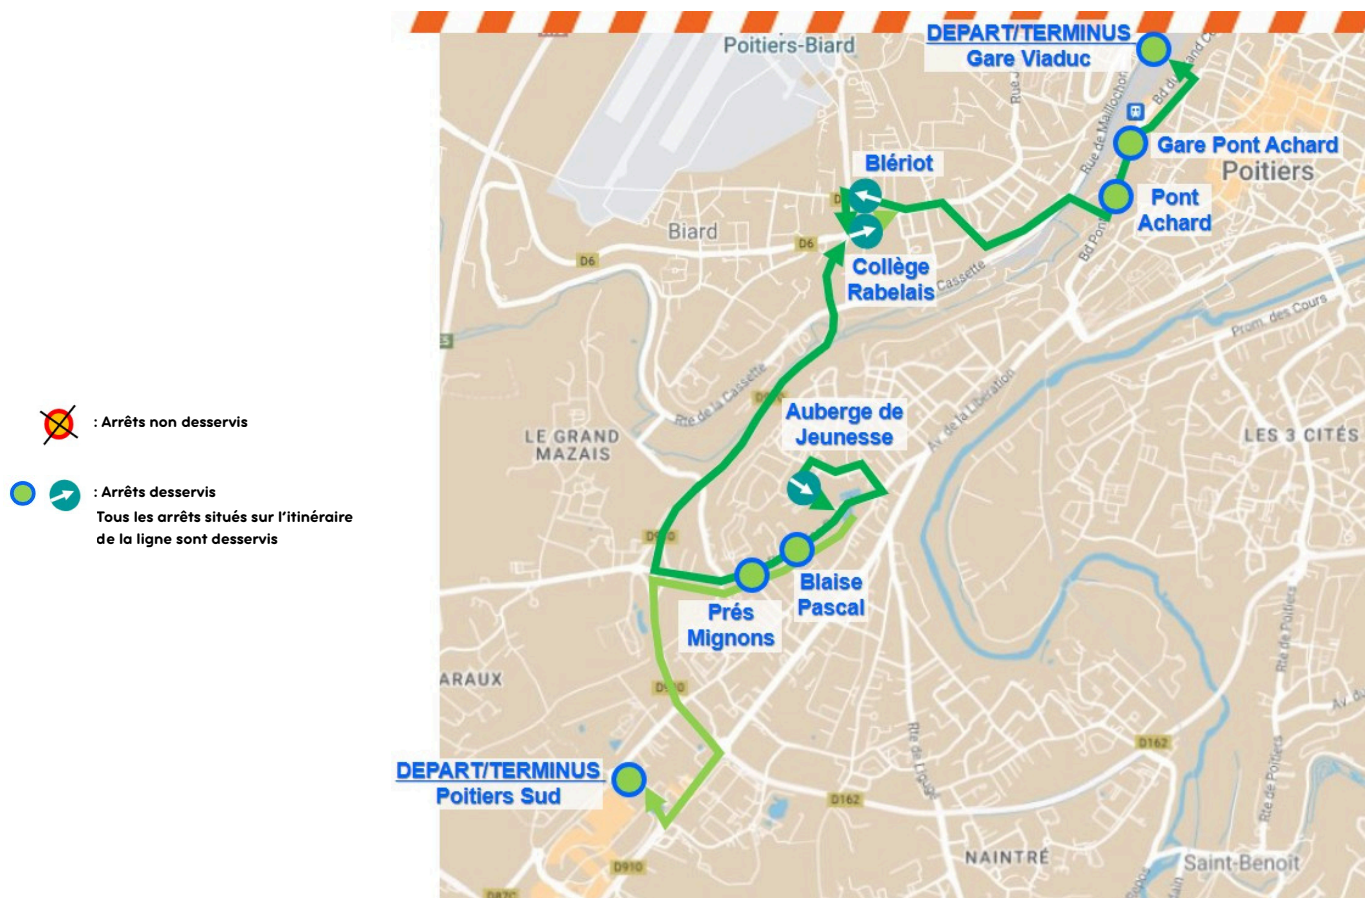

Plan et horaires de la ligne 8 pour le marathon du dimanche 12 avril 2026.

➤ vers Poitiers Sud

Gare Viaduc	11:24	13:26
Gare Pont Achard	11:26	13:28
Pont Achard	11:27	13:29
Blériot	11:31	13:33
Prés Mignons	11:35	13:37
Blaise Pascal	11:36	13:38
Auberge de Jeunesse	11:38	13:40
Poitiers Sud	11:45	13:47

➤ vers Gare Viaduc

Poitiers Sud	07:54	09:58	12:03
Auberge de Jeunesse	08:01	10:05	12:10
Blaise Pascal	08:03	10:07	12:12
Prés Mignons	08:04	10:08	12:13
Collège Rabelais	08:08	10:12	12:17
Pont Achard	08:12	10:16	12:21
Gare Pont Achard	08:13	10:17	12:22
Gare Viaduc	08:15	10:19	12:24