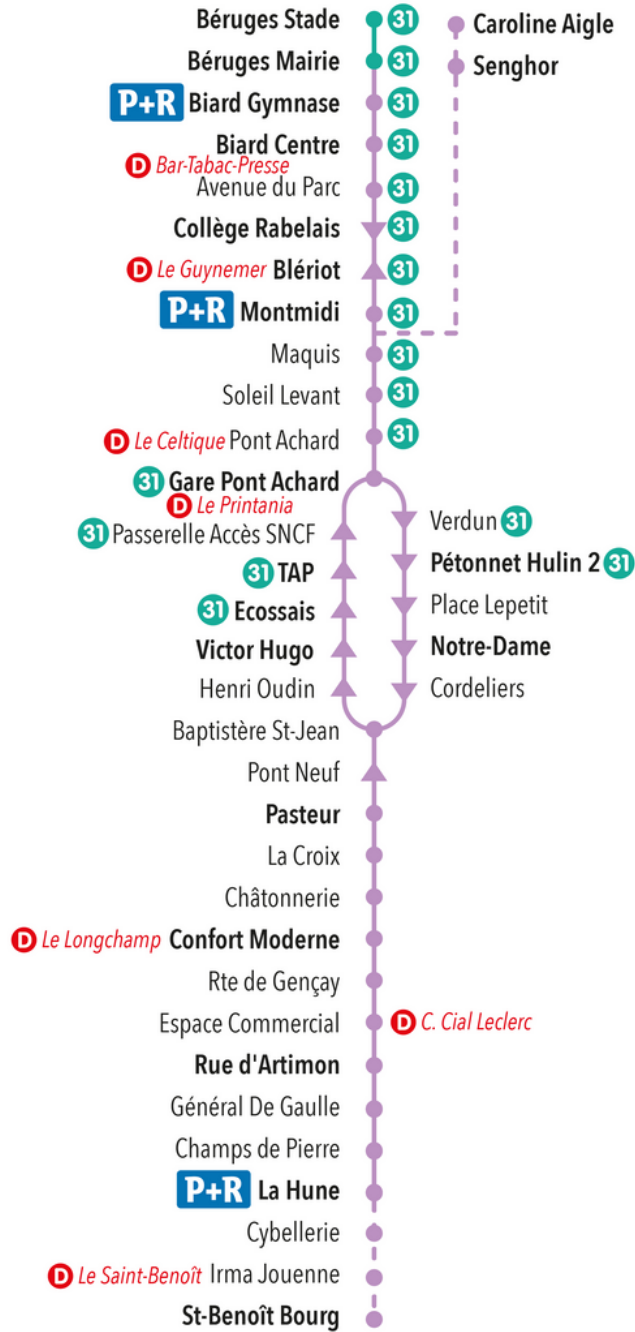

BIARD

POITIERS

SAINT-BENOÎT

P+R Parc Relais | **D** Dépositaires Vitalis
 ● Arrêt desservi dans les 2 sens | ► Arrêt desservi dans le sens de la flèche
31 Arrêts également desservis par la ligne **31**