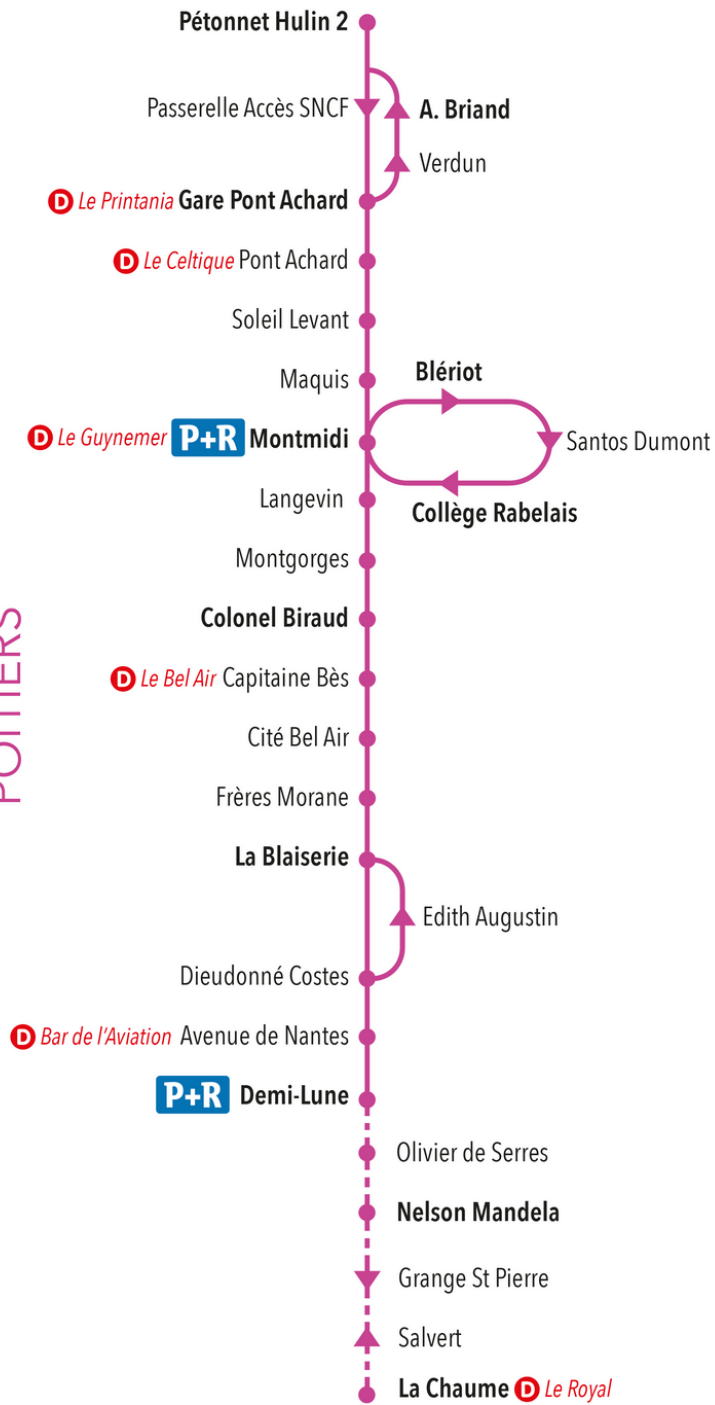

POITIERS

D Dépositaires Vitalis |
 P+R Parc Relais
● Arrêt desservi dans les 2 sens |
 ▶ Arrêt desservi dans le sens de la flèche