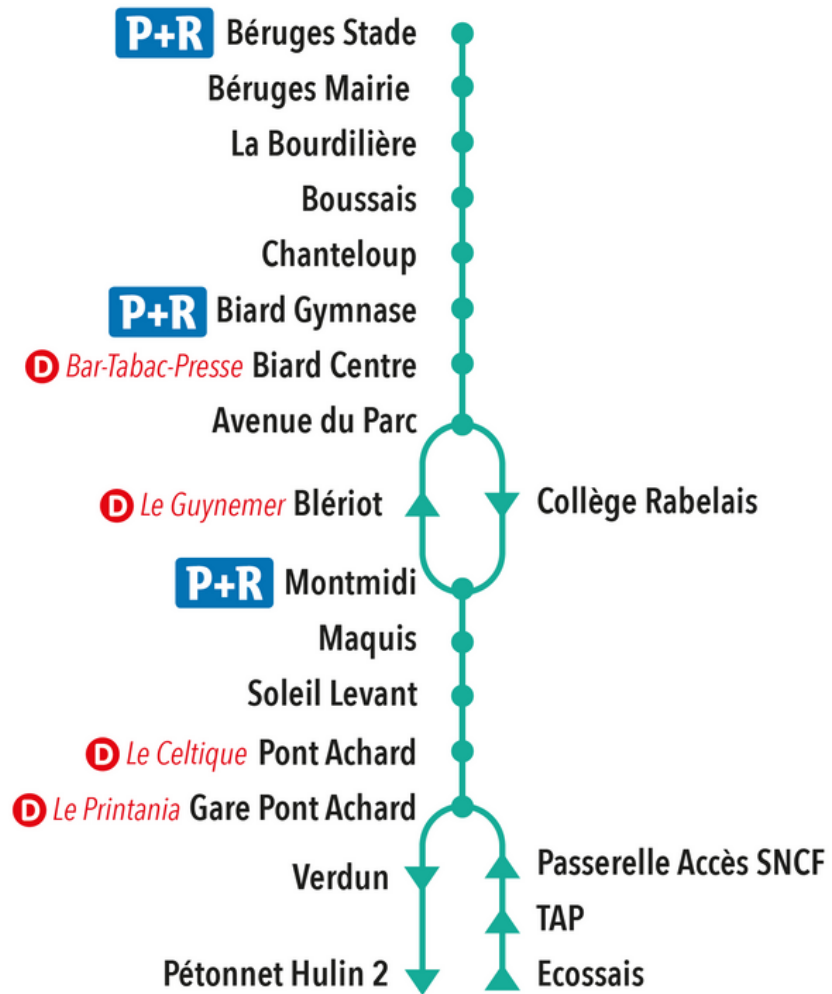

POITIERS BIARD BÉRUGES

**D** Dépositaires Vitalis | **P+R** Parc Relais  
● Arrêt desservi dans les 2 sens | ► Arrêt desservi dans le sens de la flèche