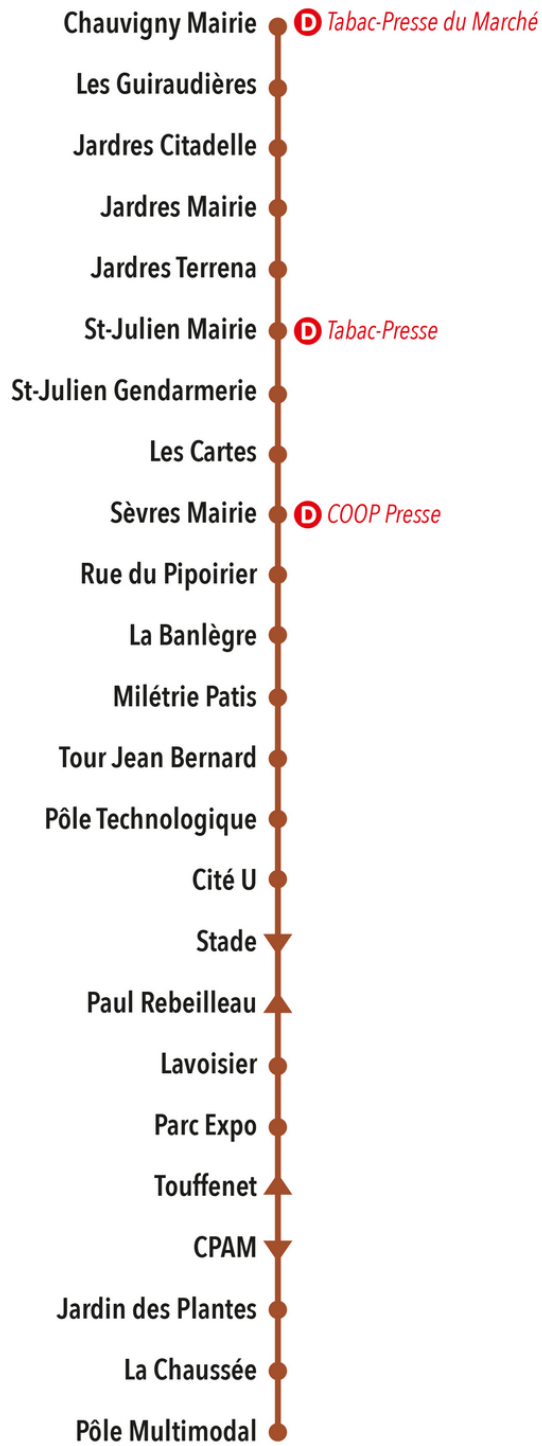

ST JULIEN L'ARS CHAUVIGNY

SÈVRES ANXAUMONT JARDRES

POITIERS

- D** Dépositaire Vitalis
- Arrêt desservi dans les 2 sens
- ▶ Arrêt desservi dans le sens de la flèche