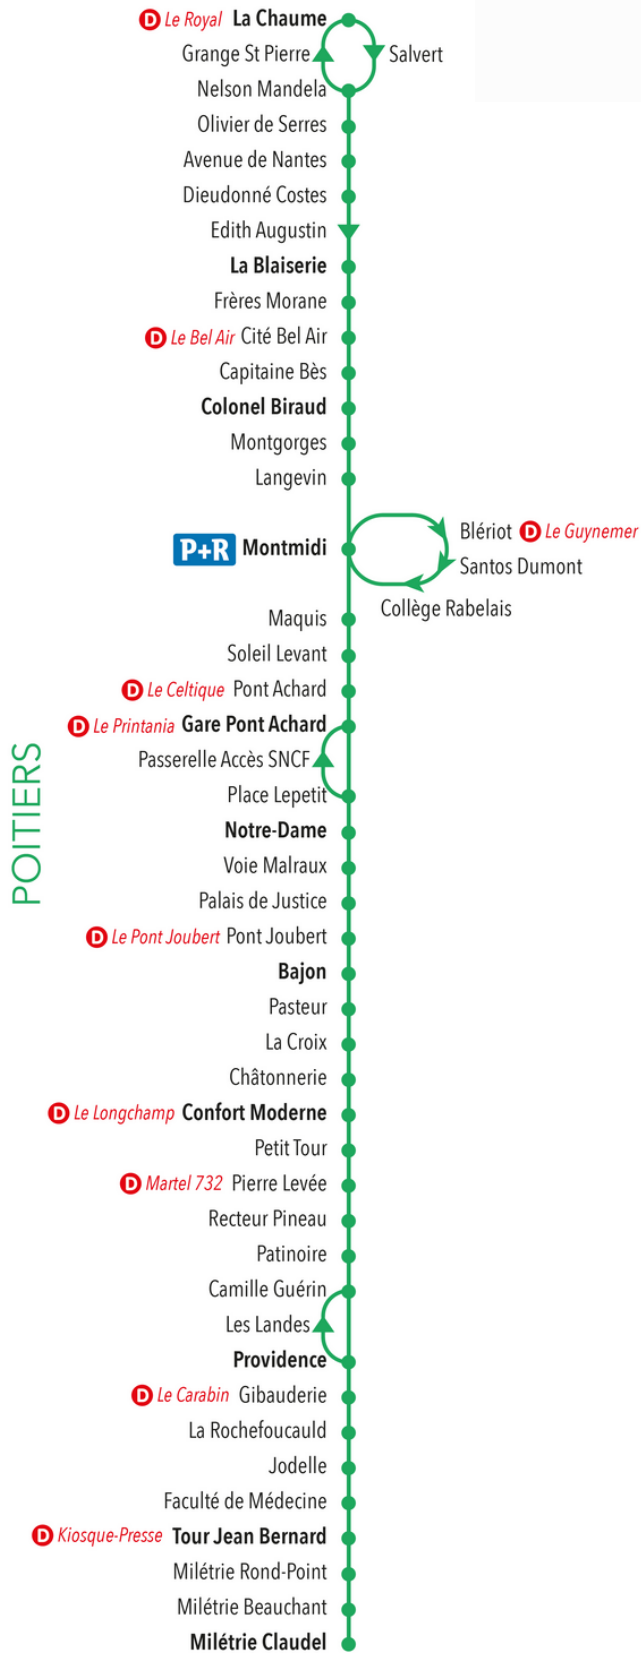

Valable du
29/08/21
au
06/07/22

● Arrêt desservi dans les 2 sens | ► Arrêt desservi dans le sens de la flèche

Ⓛ Dépositaire Vitalis | **P+R** Parc Relais