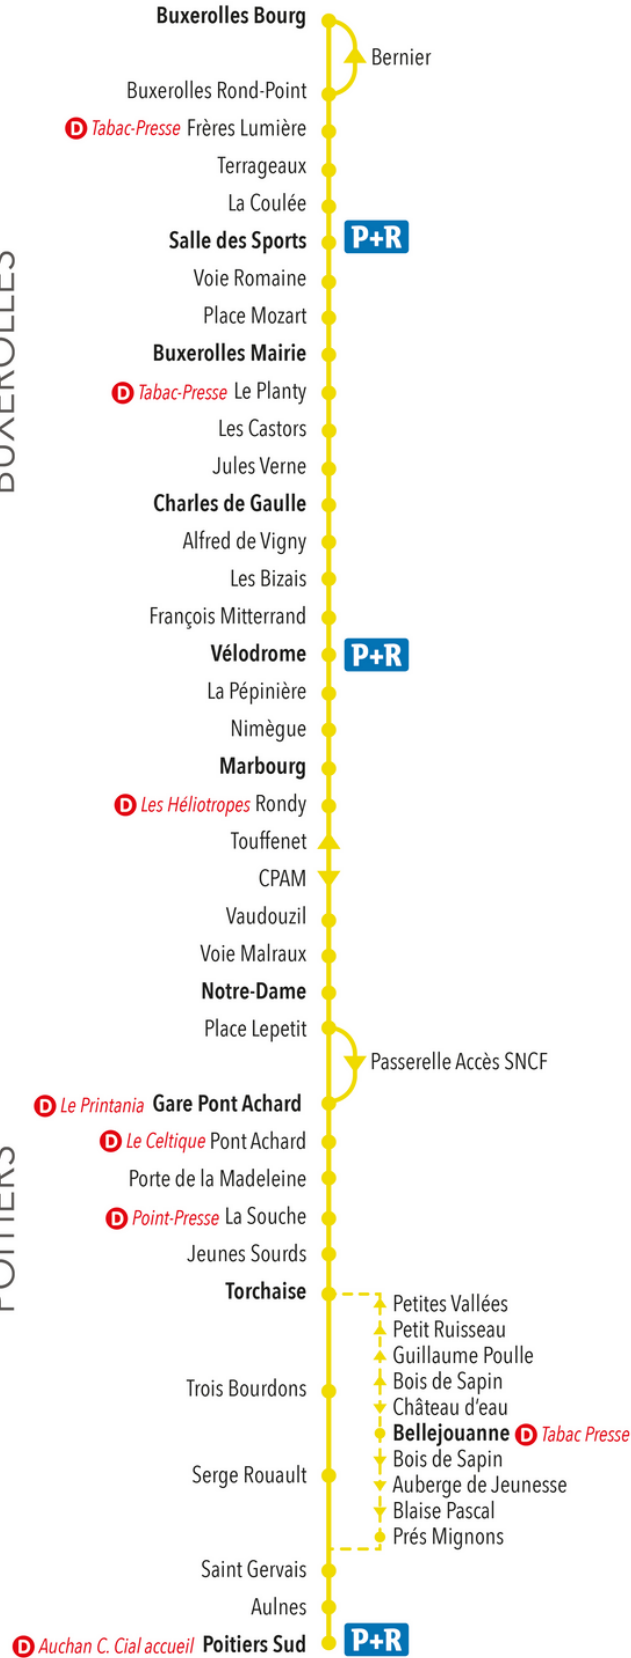

Valable du  
29/08/21  
au  
06/07/22

BUXEROLLES

POITIERS

(D) Dépositaires Vitalis | (P+R) Parc Relais

(●) Arrêt desservi dans les 2 sens | (▶) Arrêt desservi dans le sens de la flèche