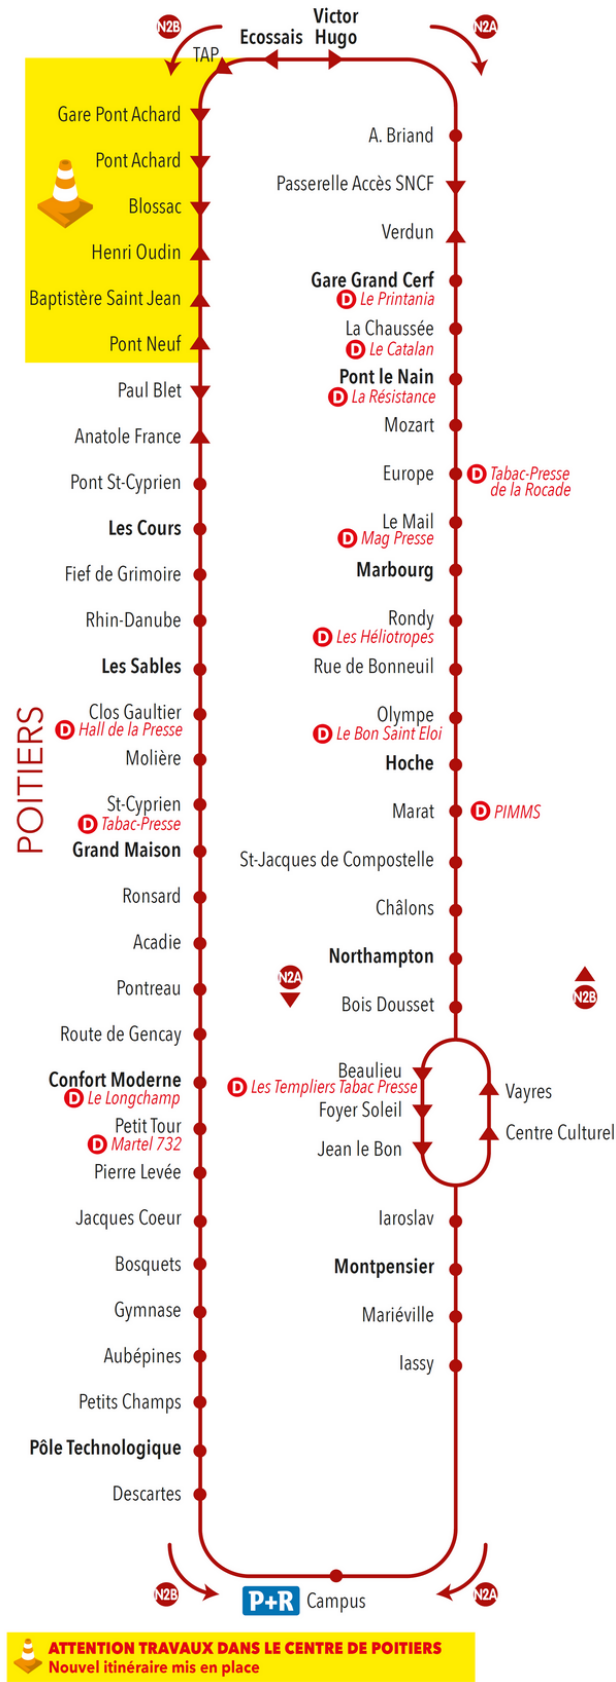

Valable du
29/08/21
au
06/07/22

D Dépositaire Vitalis | **P+R** Parc Relais
● Arrêt desservi dans les 2 sens | ► Arrêt desservi dans le sens de la flèche