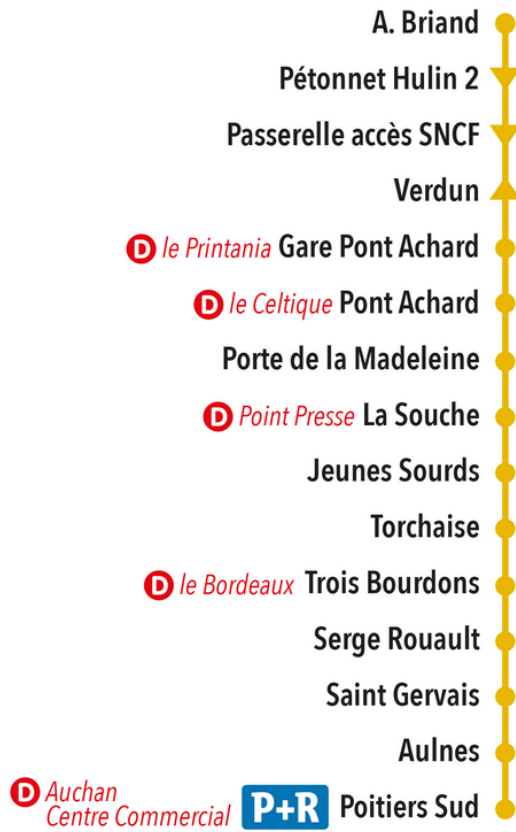

Valable du
29/08/21
au
06/07/22

D Dépositaires Vitalis | P+R Parc Relais
● Arrêt desservi dans les 2 sens | ► Arrêt desservi dans le sens de la flèche