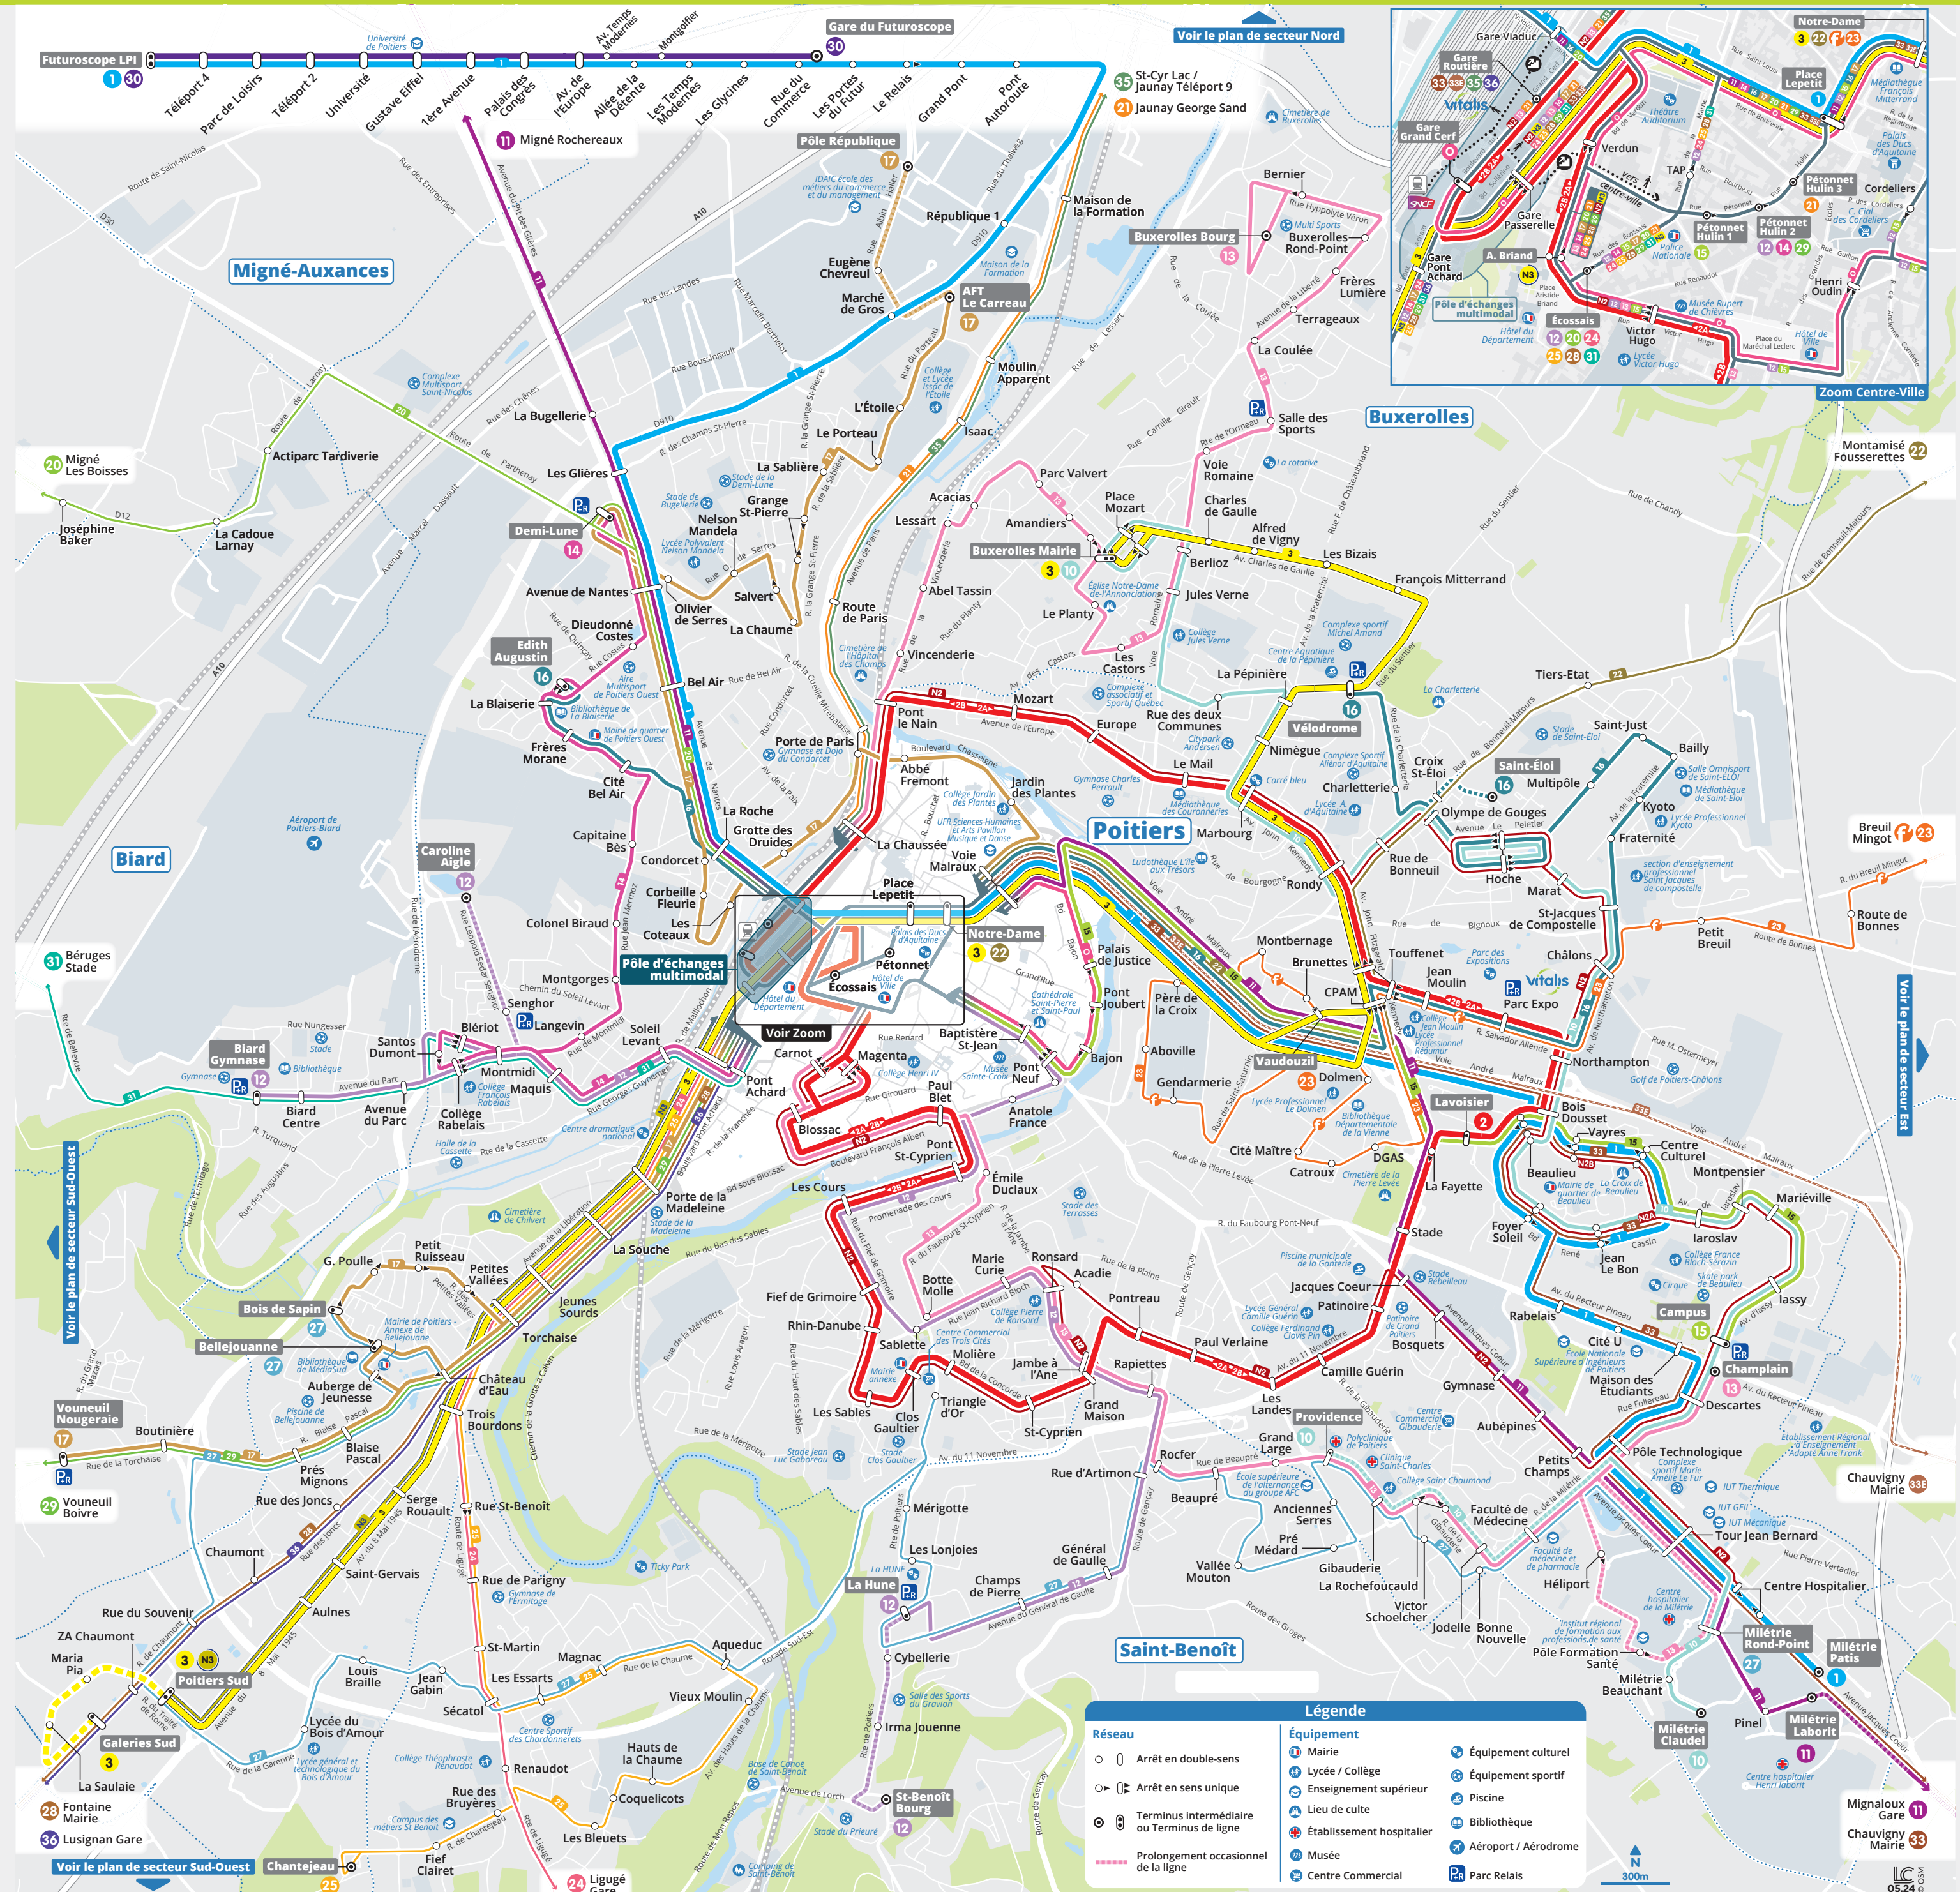

Communes	Arrêt de rabattement
1 Chasseneuil-du-Poitou	> Les Portes du Futur
1 Pouillé	> Milétrie Patis
1 Tercé	> Milétrie Patis
1 Savigny-Lévescault	> Milétrie Patis
2 Bignoux	> Parc Expo
2 Saint-Benoît	> Molière Samedi
3 Buxerolles	> Buxerolles Mairie
3 Fontaine-Le-Comte	> Poitiers Sud
3 Ligugé	> Torchaise
3 Montamisé	> CPAM / Touffenet
3 Mignaloux-Beauvoir	> Milétrie Laborit
11 Migné-Auxances	> Stade Auxances
12 Biard	> Biard Centre
12 Béruges	> Montmidi
12 Saint-Benoît	> La Hune Lundi au vendredi
16 Poitiers (Breuil-Mingot)	> Châlons
17 Vouneuil-sous-Biard Sud	> Vouneuil Nougeraie
20 Migné-Auxances Limbre	> Joséphine Baker
20 Vouneuil-sous-Biard Nord	> Joséphine Baker
23 Breuil Mingot <-> Vaudouzil	
33 La Chapelle-Moulière	> St-Julien Mairie
33 Lavoux	> St-Julien Mairie
33 Liniers	> St-Julien Mairie
33 Bonnes	> Chauvigny Mairie
33 La Puye	> Chauvigny Mairie
33 Sainte-Radegonde	> Chauvigny Mairie
35 St-Georges-lès-Baillargeaux	> St-Georges Europe
TER Beaumont-St-Cyr	> Gare de la Tricherie
TER Celle-Lévescault	> Lusignan Gare
TER Cloué	> Lusignan Gare
TER Curzay-sur-Vonne	> Lusignan Gare
TER Dissay	> Dissay Gare
TER Fontaine Mairie	> Gare Jaunay Clan
TER Jazeneuil	> Lusignan Gare
TER Sanxay	> Lusignan Gare
TER Rouillé	> Rouillé Gare
TER Saint-Sauvant	> Rouillé Gare

Légende

Réseau	Équipement	Équipement culturel
○ Arrêt en double-sens	1 Mairie	5 Équipement sportif
○ Arrêt en sens unique	2 Lycée / Collège	6 Piscine
⊙ Terminus intermédiaire ou Terminus de ligne	3 Enseignement supérieur	7 Bibliothèque
⊙ Terminus intermédiaire ou Terminus de ligne	4 Lieu de culte	8 Aéroport / Aérodrome
— Prolongement occasionnel de la ligne	5 Établissement hospitalier	
	6 Musée	
	7 Centre Commercial	
	8 Parc Relais	

Voir le plan de secteur Nord

Voir le plan de secteur Sud-Ouest

Voir le plan de secteur Est

05.24