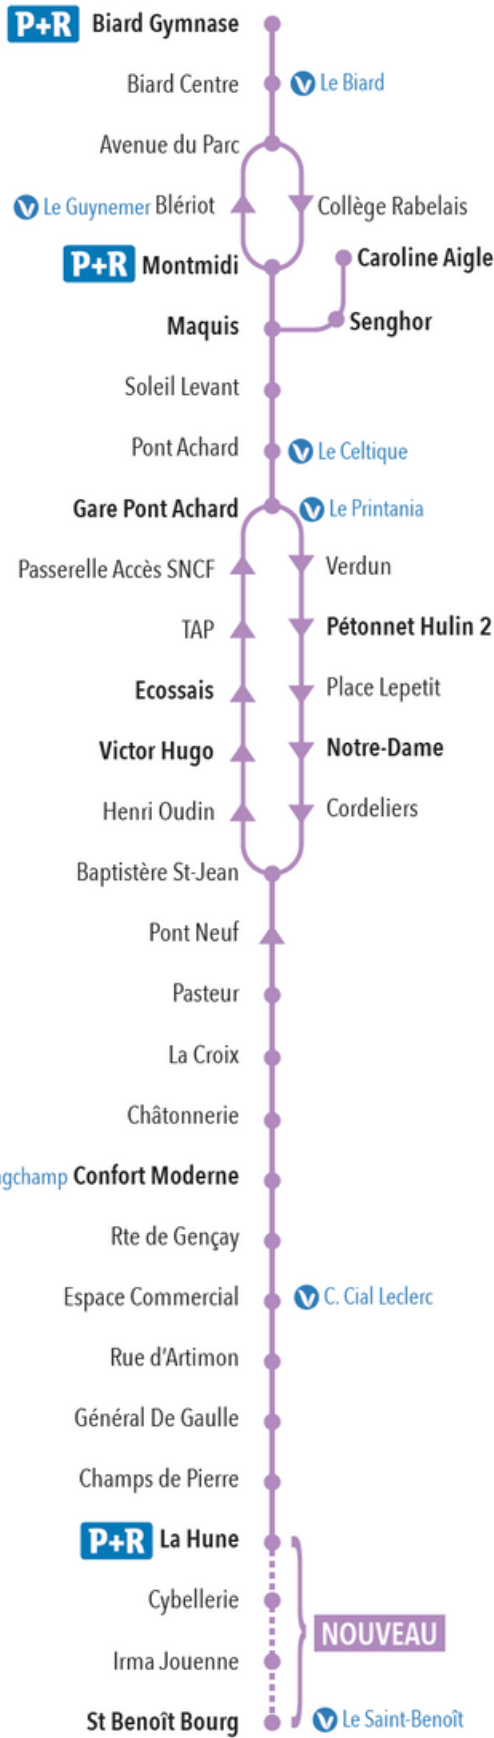

12

PLAN DE LIGNE

Valable du
08/07/22
au
27/08/22

BIARD

POITIERS

SAINT-BENOÎT

P+R Parc Relais | **V** Relais Vitalis
● Arrêt desservi dans les 2 sens | ► Arrêt desservi dans le sens de la flèche