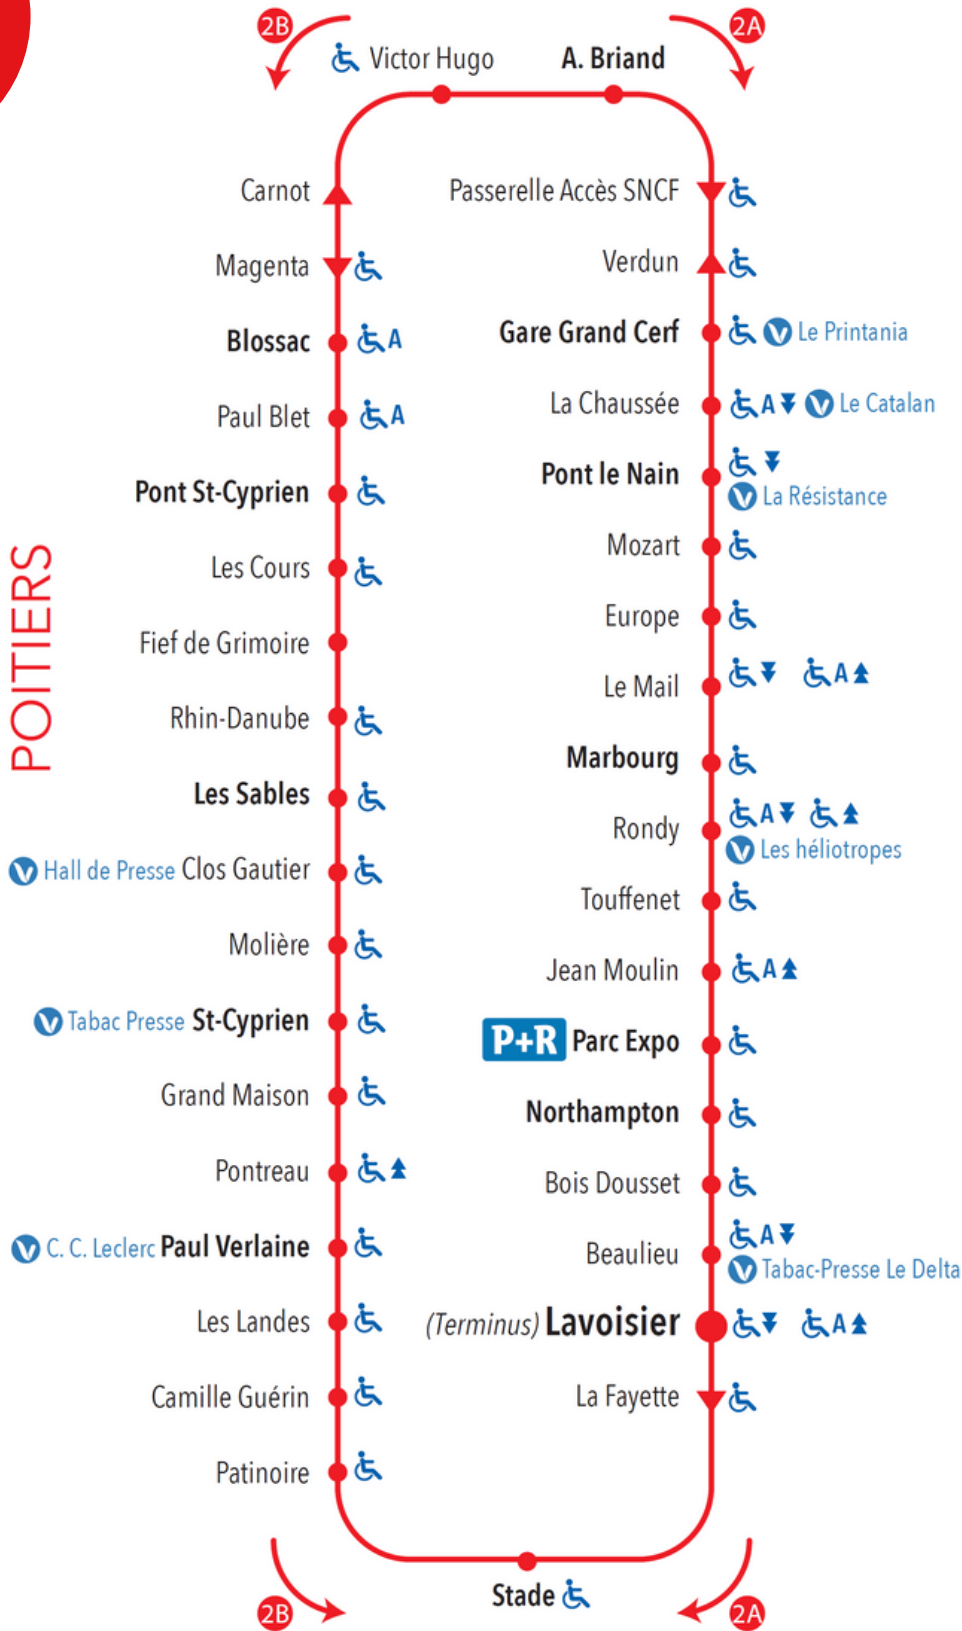

2

PLAN DE LIGNE

Valable du
08/07/22
au
27/08/22

POITIERS

- Arrêt accessible aux personnes en fauteuil roulant
- Accompagnateur recommandé | Relais Vitalis
- Parc Relais
- Arrêt desservi dans le sens de la flèche