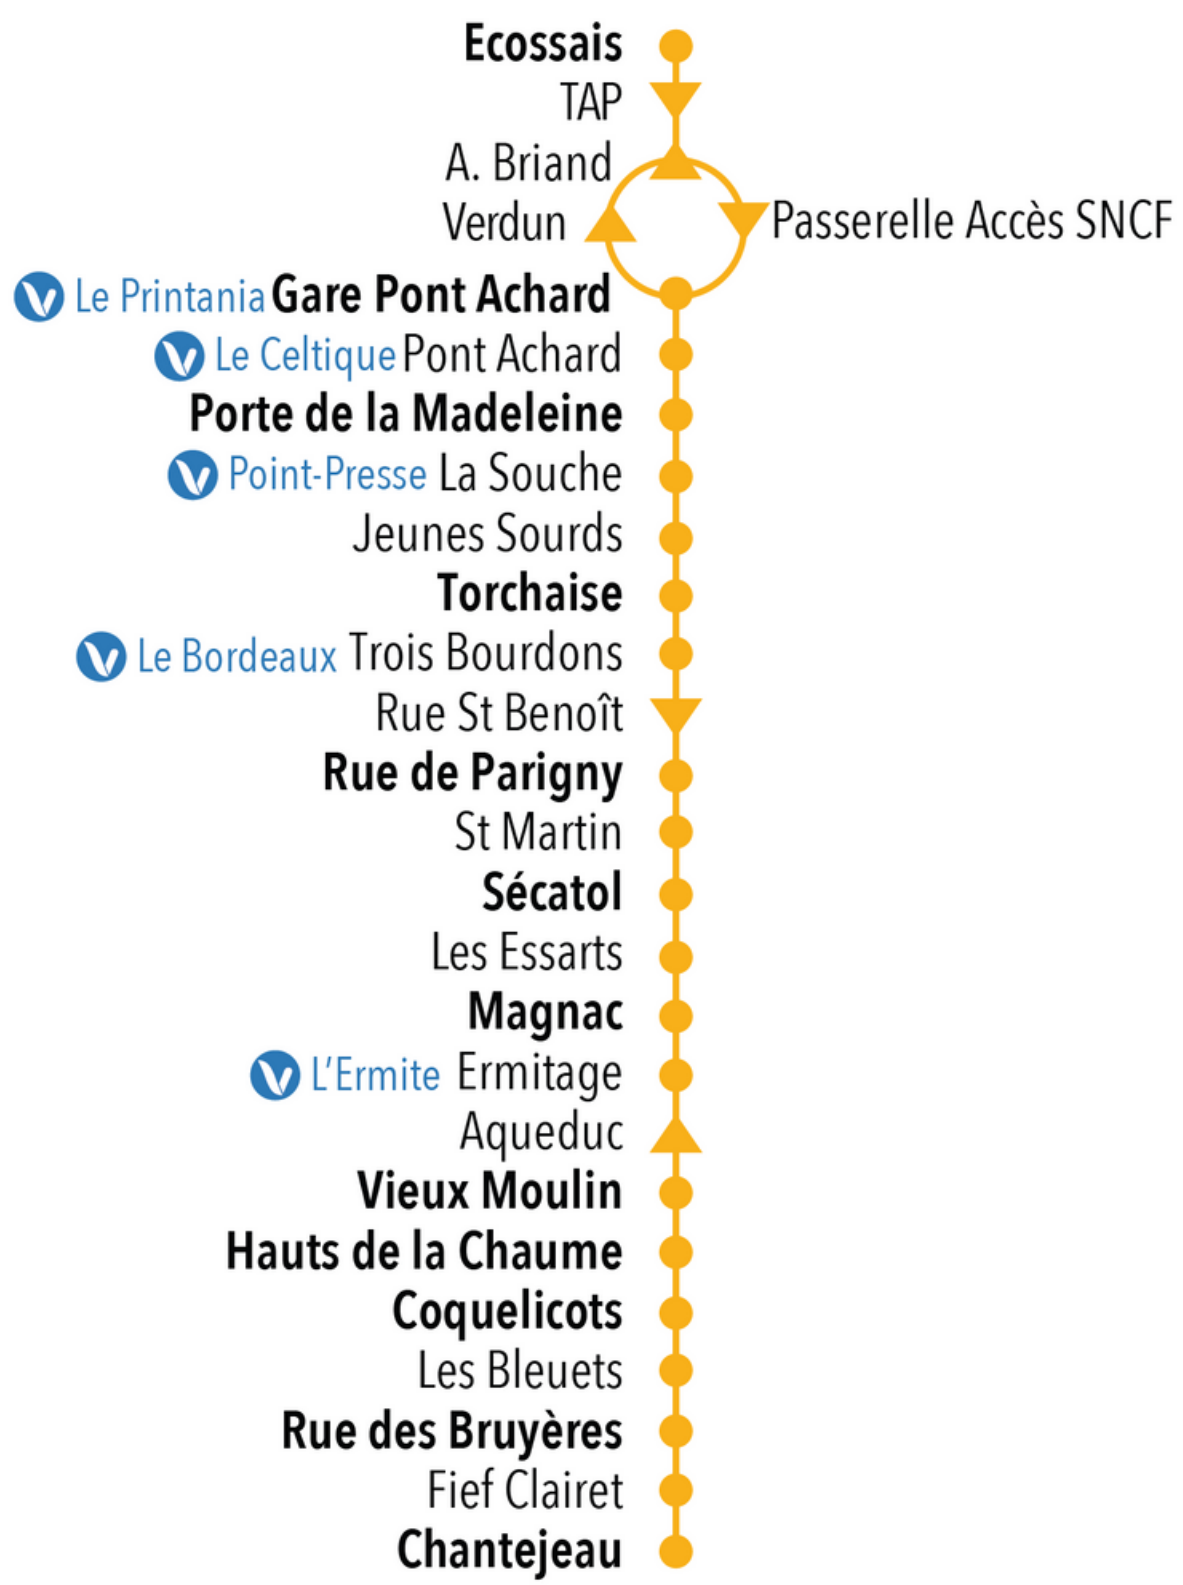

# 25

## PLAN DE LIGNE

Valable du  
08/07/22  
au  
27/08/22

POITIERS

SAINT-BENOÎT

Relais Vitalis

Arrêt desservi dans les 2 sens | Arrêt desservi dans le sens de la flèche