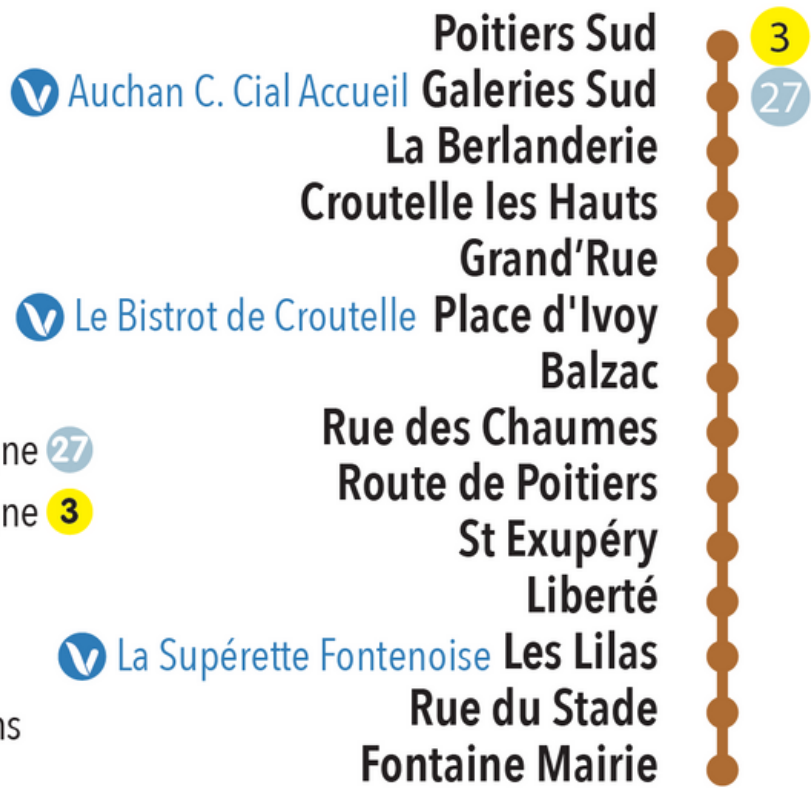

28

PLAN DE LIGNE

Valable du
08/07/22
au
27/08/22

27 Correspondance avec la ligne 27

3 Correspondance avec la ligne 3

V Relais Vitalis

P+R Parc Relais

● Arrêt desservi dans les 2 sens

CROUTELLE POITIERS

FONTAINE
LE COMTE