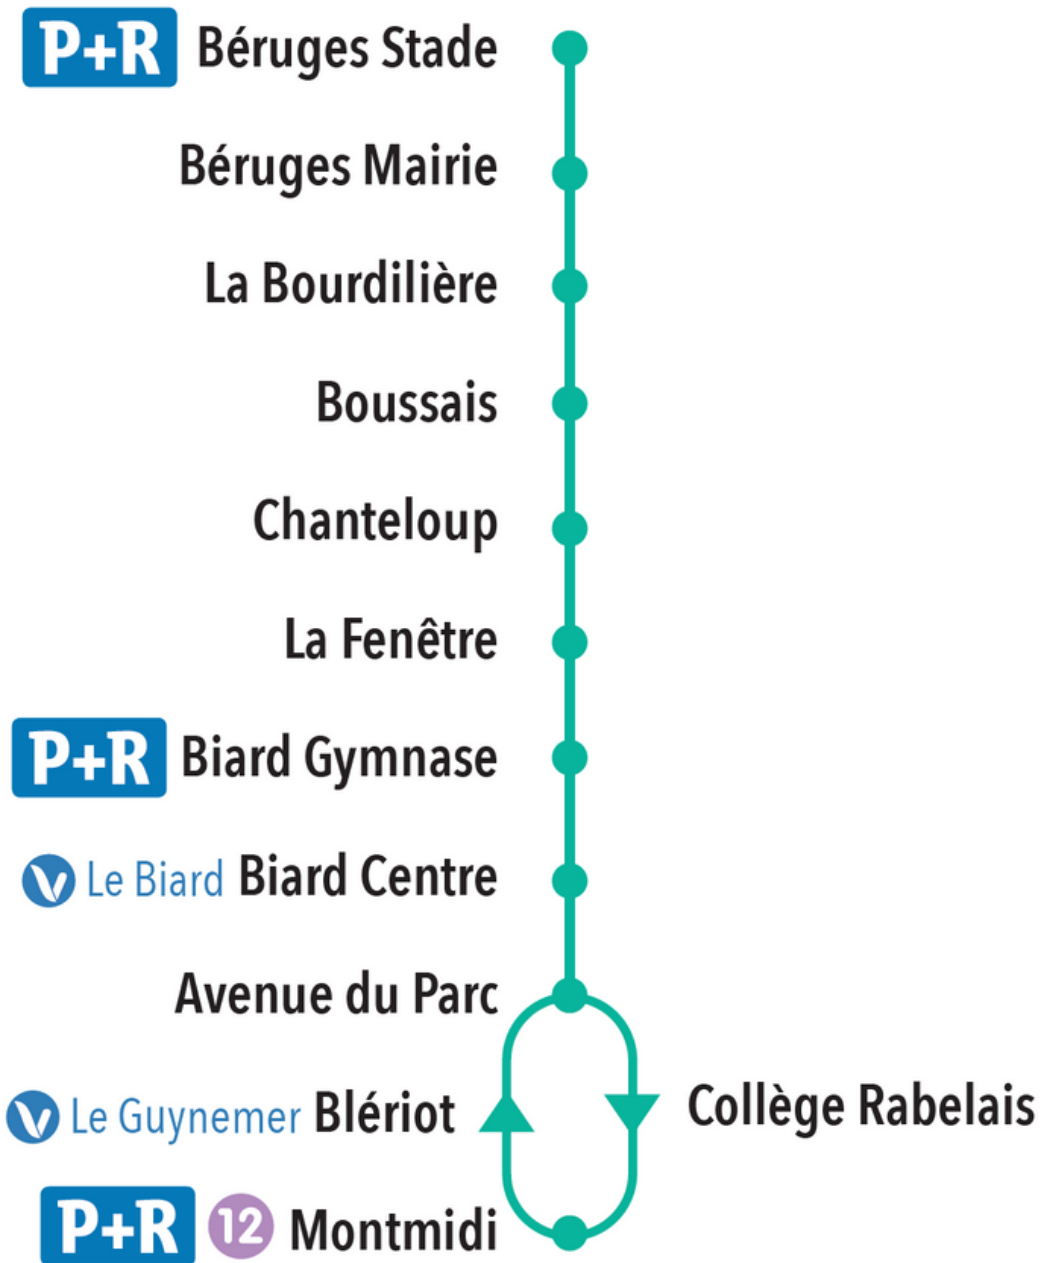

# 31

## PLAN DE LIGNE

Valable du  
08/07/22  
au  
27/08/22

POITIERS BIARD BÉRUGES

**V** Relais Vitalis | **P+R** Parc Relais

● Arrêt desservi dans les 2 sens | ► Arrêt desservi dans le sens de la flèche