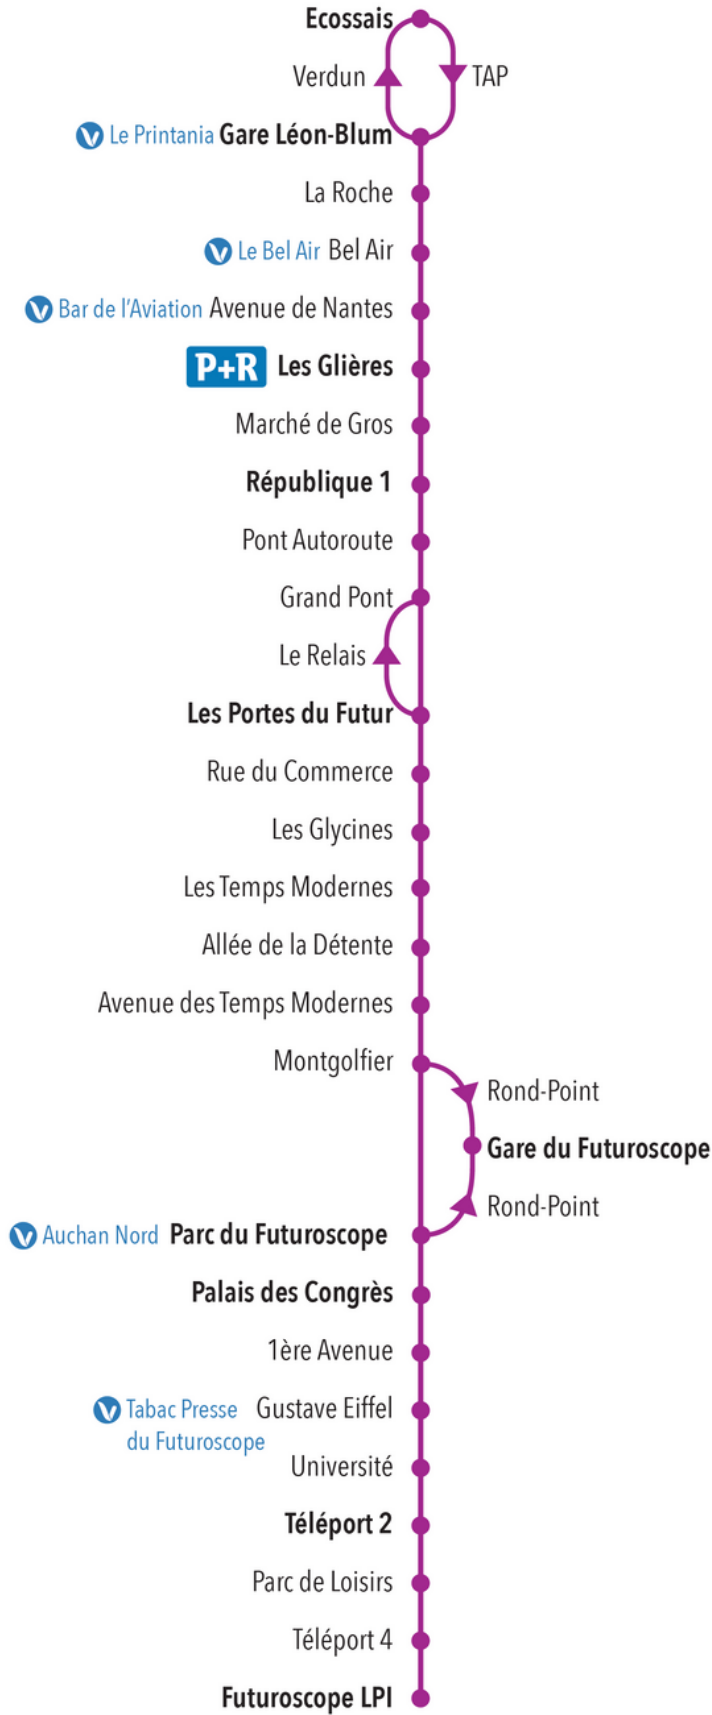

PLAN DE LIGNE

Valable du
08/07/22
au
27/08/22

POITIERS

CHASSENEUIL

Relais Vitalis | **P+R** Parc Relais
 Arrêt desservi dans les 2 sens | Arrêt desservi dans le sens de la flèche