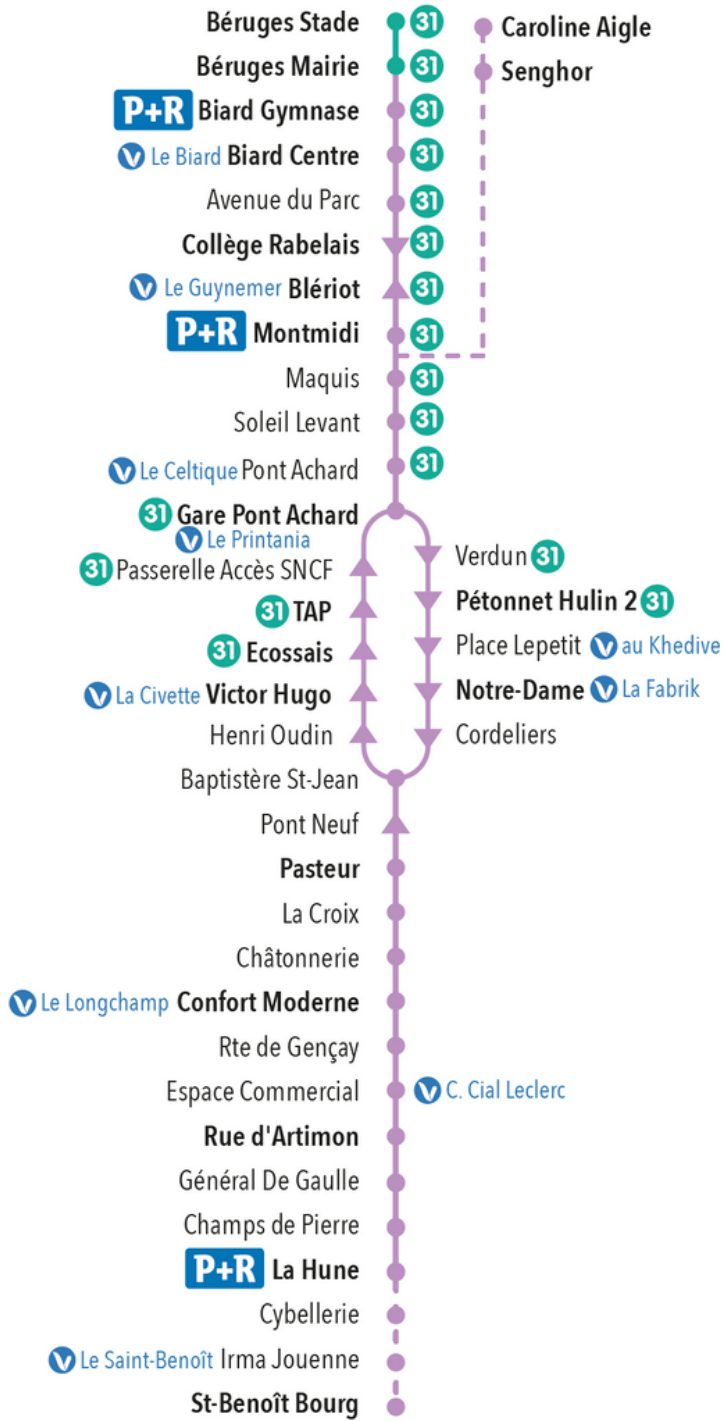

BIARD

POITIERS

SAINT-BENOÎT

P+R Parc Relais | **V** Dépositaires Vitalis

● Arrêt desservi dans les 2 sens | ► Arrêt desservi dans le sens de la flèche

31 Arrêts également desservis par la ligne **31**